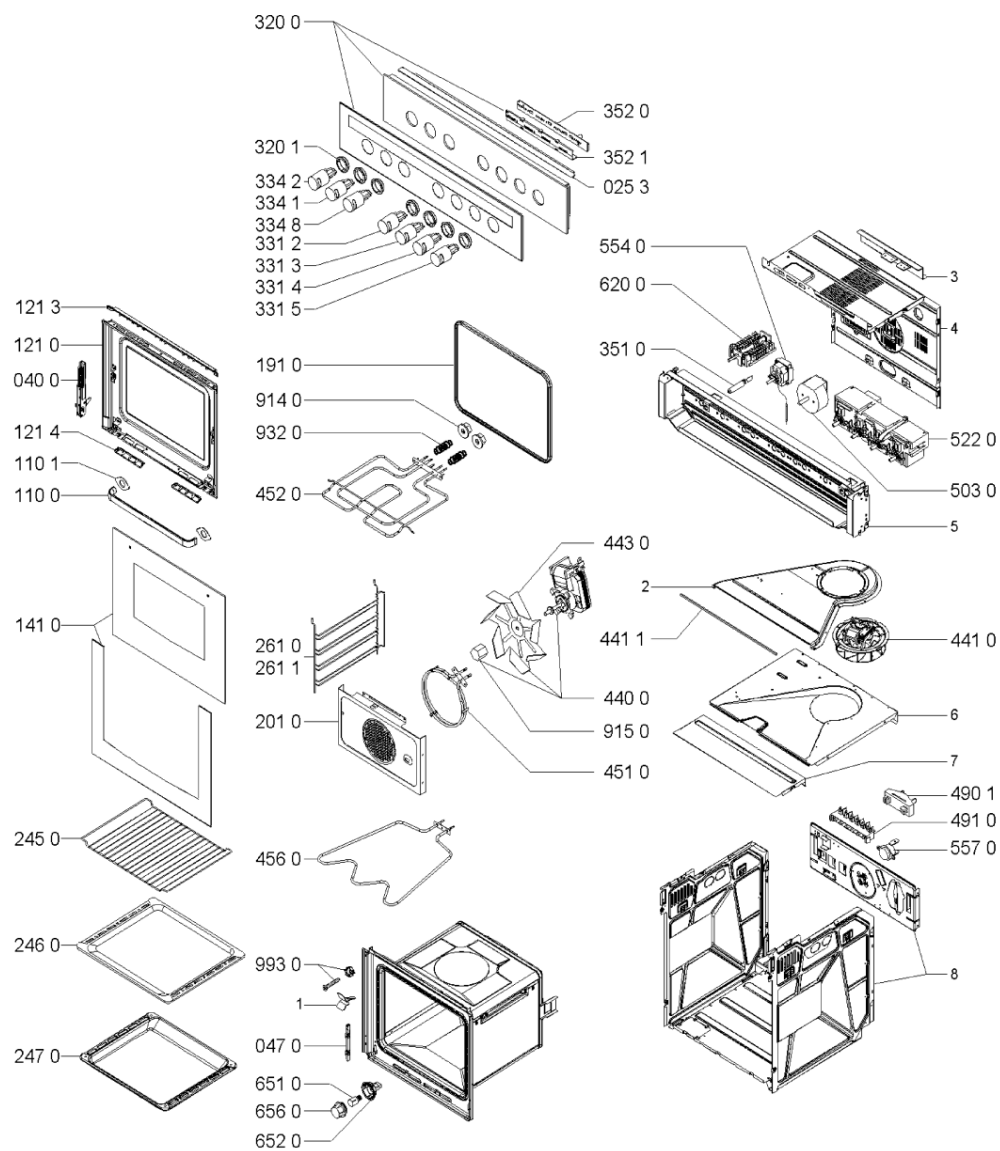

WHR71228

Tavole

0000 003 64451