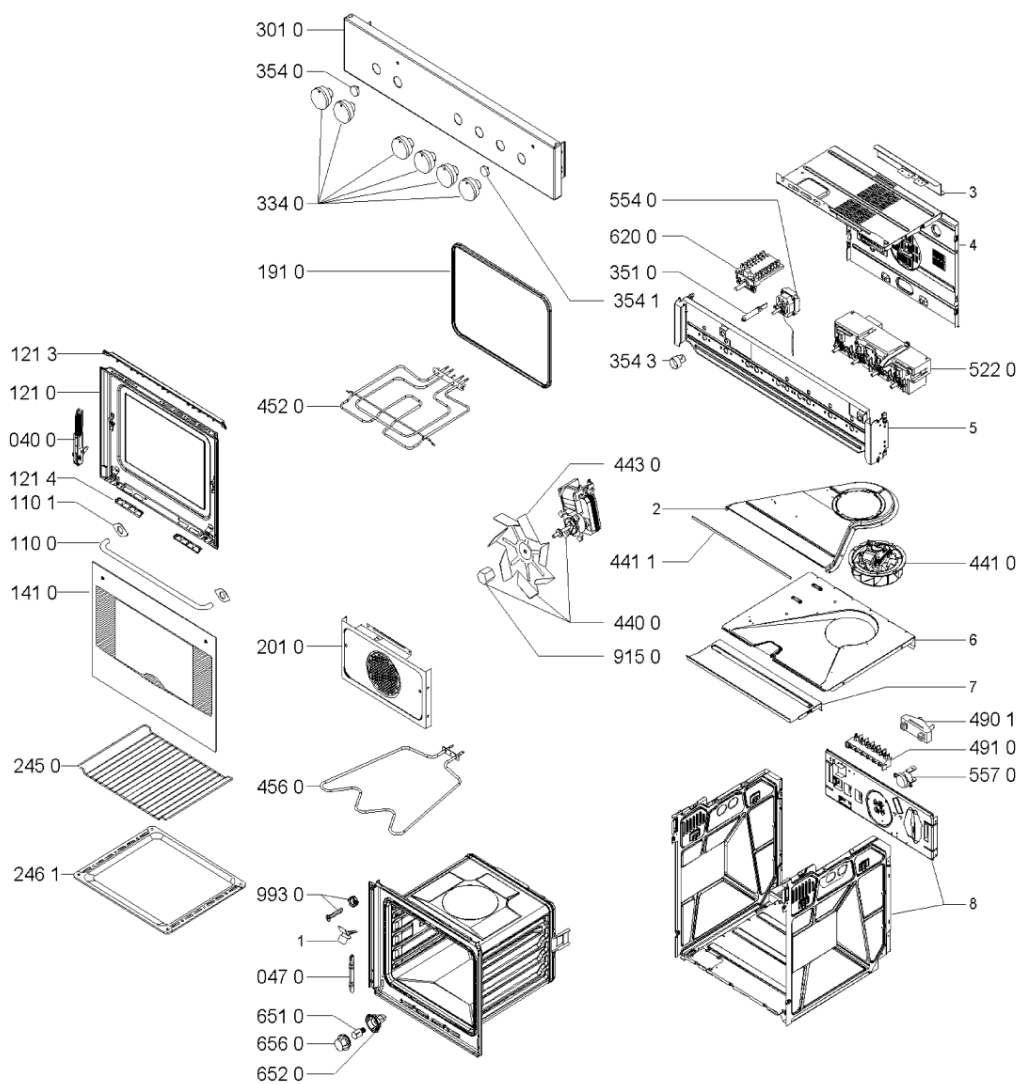

WHR76865

Tavole

0000 003 63134

WHR76865

Lista

Ricambi

Rif.	Cod.Ricam	Dal S/N	Al S/N	Sostituto	Descrizione	Notizia	Codice
040 0	481241719145 (C00314407)			1 x 481241719153 (C00311286)	cerniera		
047 0	481241719137 (C00315492)				supporto cerniera		
110 0	481949878066 (C00340088)				maniglia porta forno		
110 1	481946248456 (C00333076)			1 x 481246668858 (C00313127)	gomma maniglia		
121 0	481244039325 (C00485116)				controporta + vetro interno		
121 3	481246078913 (C00337532)				profilato asole		
121 4	481246098069 (C00342200)				deflectore		
141 0	481945058515 (C00486620)				vetro forno		
191 0	481246688684 (C00315210)			1 x 481246688774 (C00312328)	guarnizione		
201 0	481944238092 (C00341560)			1 x 481244039469 (C00341525)	paratia post. forno		
245 0	481945819991 (C00333048)			1 x 481245819334 (C00312479)	griglia forno		
246 1	481941838365 (C00513870)			1 x 481241838127 (C00344533)	piastra dolci alluminio		
301 0	481245248799 (C00606235)				mascherina		
334 0	481941129197 (C00599852)				manopola		
351 0	481913448424 (C00341479)			1 x 480131000099 (C00312890)	lampada spia		
354 0	481946279749 (C00314833)				gemma lampada spia rossa		