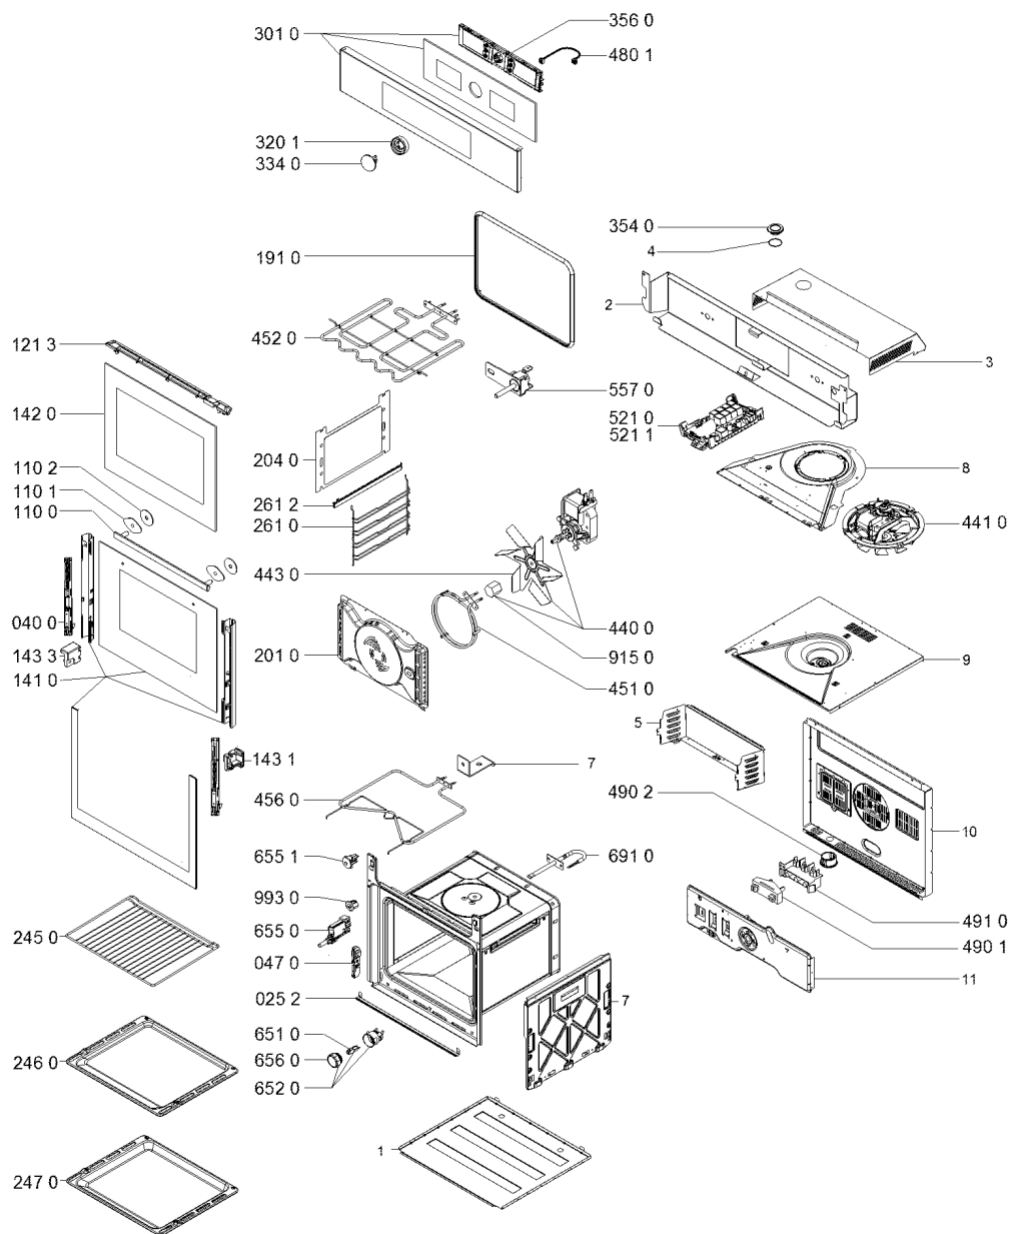

**KitchenAid**

Whirlpool

Hotpoint

**Bauknecht**

**i** INDESIT

WHR08358

Tavole

4000 108 53862

2470	481010764532 (C00374896)	15 13 / 50323...	leccarda grigio
2610	481010657448 (C00325928)		supporto griglia
2612	481010764710 (C00344936)		guida sinistra/destra
3010	481010853911 (C00448137)		pannello di controllo
3201	481010618353 (C00374879)		manopola anello d1
3340	481010781764 (C00382913)		manopola montaggio d1
3540	481060283111 (C00374898)		tappo per collaudo
3560	481010782786 (C00398235)		scheda display vbl d1
4400	481236118492 (C00310972)	1 x 481010781691 (C00398229)	motoventilatore forno
4410	480121103444 (C00311028)		ventola
4430	481951548065 (C00312020)	1 x 481010781712 (C00386493)	girante ventilatore
4510	480121101186 (C00311196)		resistenza circolare 2000w 230v
4520	481010591024 (C00374877)		resistenza superiore 2450w/230v
4560	481010375734 (C00324022)		resistenza inferiore 1150w 230v
4801	481010678385 (C00374884)		cablaggio display-scheda control
4901	480121104772 (C00322504)		fissacavo
4902	481231618036 (C00328481)		protezione cavi
4910	481229068329 (C00313503)		morsettiera 2 poli + terra
5210	481010685706 (C00374886)		scheda control ester d1 display