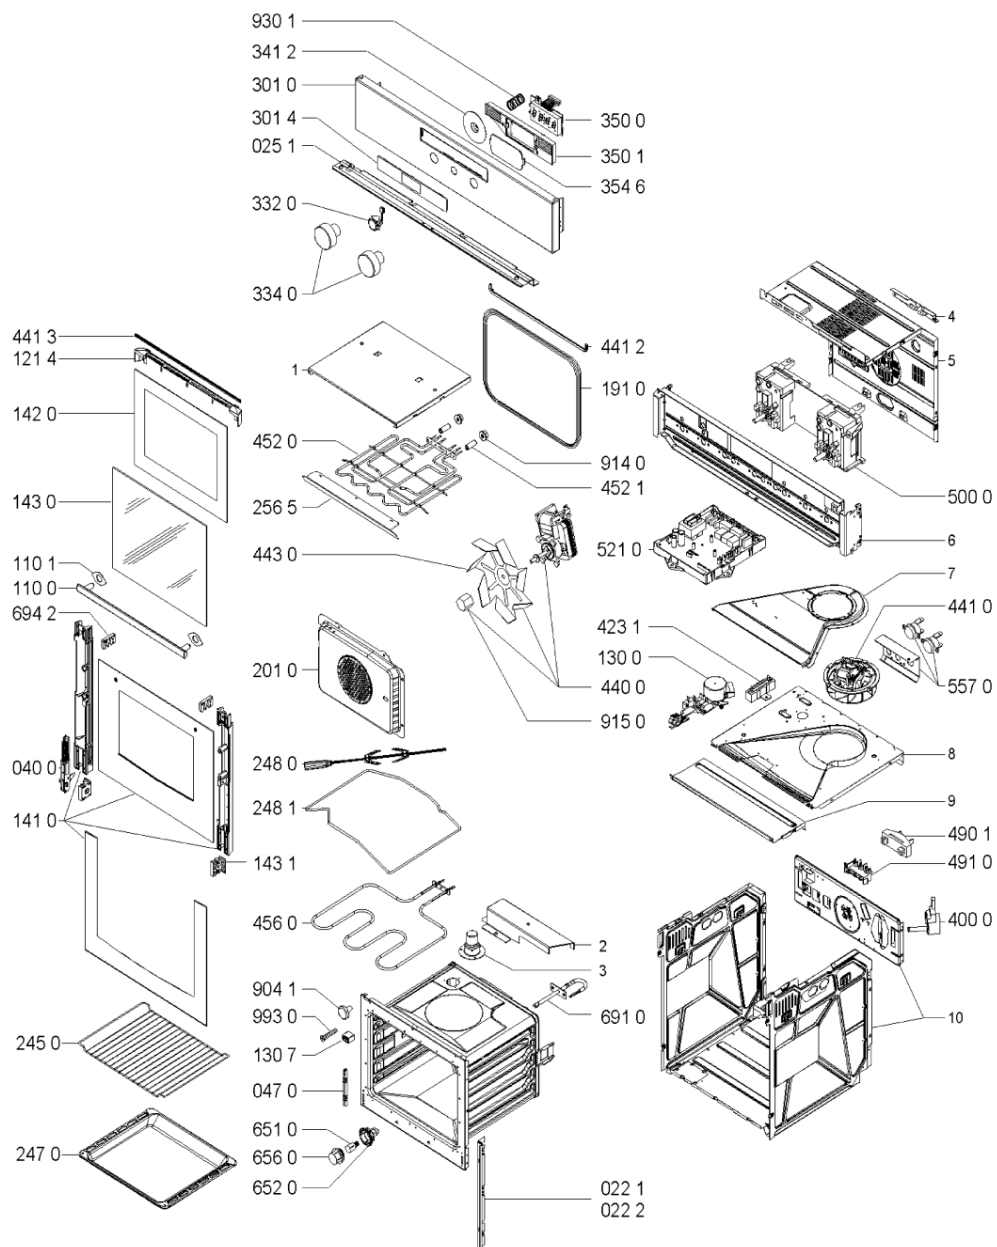

KitchenAid

Whirlpool

Hotpoint

Bauknecht

i INDESIT

WHR85506

Tavole

0000 003 65089

WHR85506

Lista

Ricambi

Rif.	Cod.Ricam	Dal S/N	Al S/N	Sostituto	Descrizione	Notizia	Codice
022 1	481246049639 (C00498345)				profilato lat.		
022 2	481246049638 (C00330309)				profilato lat.		
025 1	481246049522 (C00330287)			1 x 481246088317 (C00330424)	profilato inf.		
040 0	481241719276 (C00329719)			1 x 481241719467 (C00312801)	cerniera		
047 0	481246228608 (C00498391)				cerniera del coperchio		
110 0	481249868194 (C00345836)				maniglia porta forno		
110 1	481946248456 (C00333076)			1 x 481246668858 (C00313127)	gomma maniglia		
121 4	481244528037 (C00331099)				deflettore porta		
130 0	481241758391 (C00317769)			1 x 481241758411 (C00311536)	serratura		
130 7	481246668813 (C00330935)				gommino protezione		
141 0	481245058913 (C00331116)				vetro esterno porta + profili		
142 0	481245058909 (C00587605)				vetro interno		
143 0	481245058942 (C00331122)			1 x 481245059599 (C00312271)	copri vetro		
143 1	481245058908 (C00317299)				distanziale vetri porta		
191 0	481246688825 (C00331512)			1 x 481246689042 (C00312929)	guarniz.porta		
201 0	481244058324 (C00328266)				pannello posteriore		