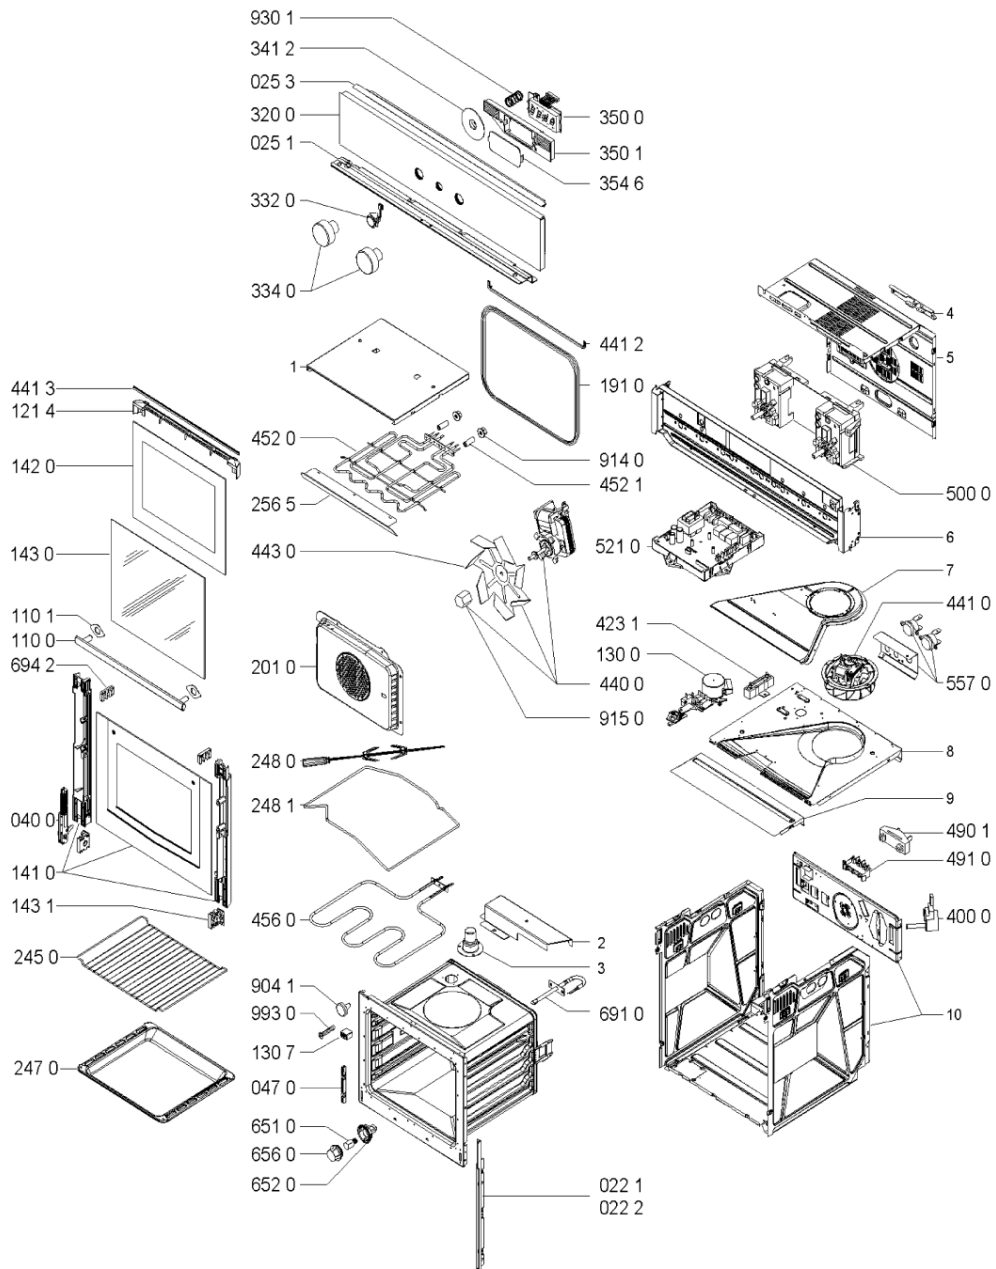

Whirlpool

Hotpoint

Bauknecht

i INDESIT

WHR85505

Tavole

0000 003 65087

WHR85505

Lista

Ricambi

Rif.	Cod.Ricam	Dal S/N	Al S/N	Sostituto	Descrizione	Notizia	Codice
022 1	481246079148 (C00606361)				profilato lat.		
022 2	481246079147 (C00485934)				profilato lat.		
025 1	481246049522 (C00330287)			1 x 481246088317 (C00330424)	profilato inf.		
025 3	481246049499 (C00330284)				profilato superiore		
040 0	481241719276 (C00329719)			1 x 481241719467 (C00312801)	cerniera		
047 0	481246228608 (C00498391)				cerniera del coperchio		
110 0	481249868222 (C00487817)			1 x 481249868194 (C00345836)	maniglia porta forno		
110 1	481946248456 (C00333076)			1 x 481246668858 (C00313127)	gomma maniglia		
121 4	481244528037 (C00331099)				deflettore porta		
130 0	481241758391 (C00317769)			1 x 481241758411 (C00311536)	serratura		
130 7	481246668813 (C00330935)				gommino protezione		
141 0	481245058912 (C00317614)				vetro forno		
142 0	481245058909 (C00587605)				vetro interno		
143 0	481245058942 (C00331122)			1 x 481245059599 (C00312271)	copri vetro		
143 1	481245058908 (C00317299)				distanziale vetri porta		
191 0	481246688825 (C00331512)			1 x 481246689042 (C00312929)	guarniz.porta		