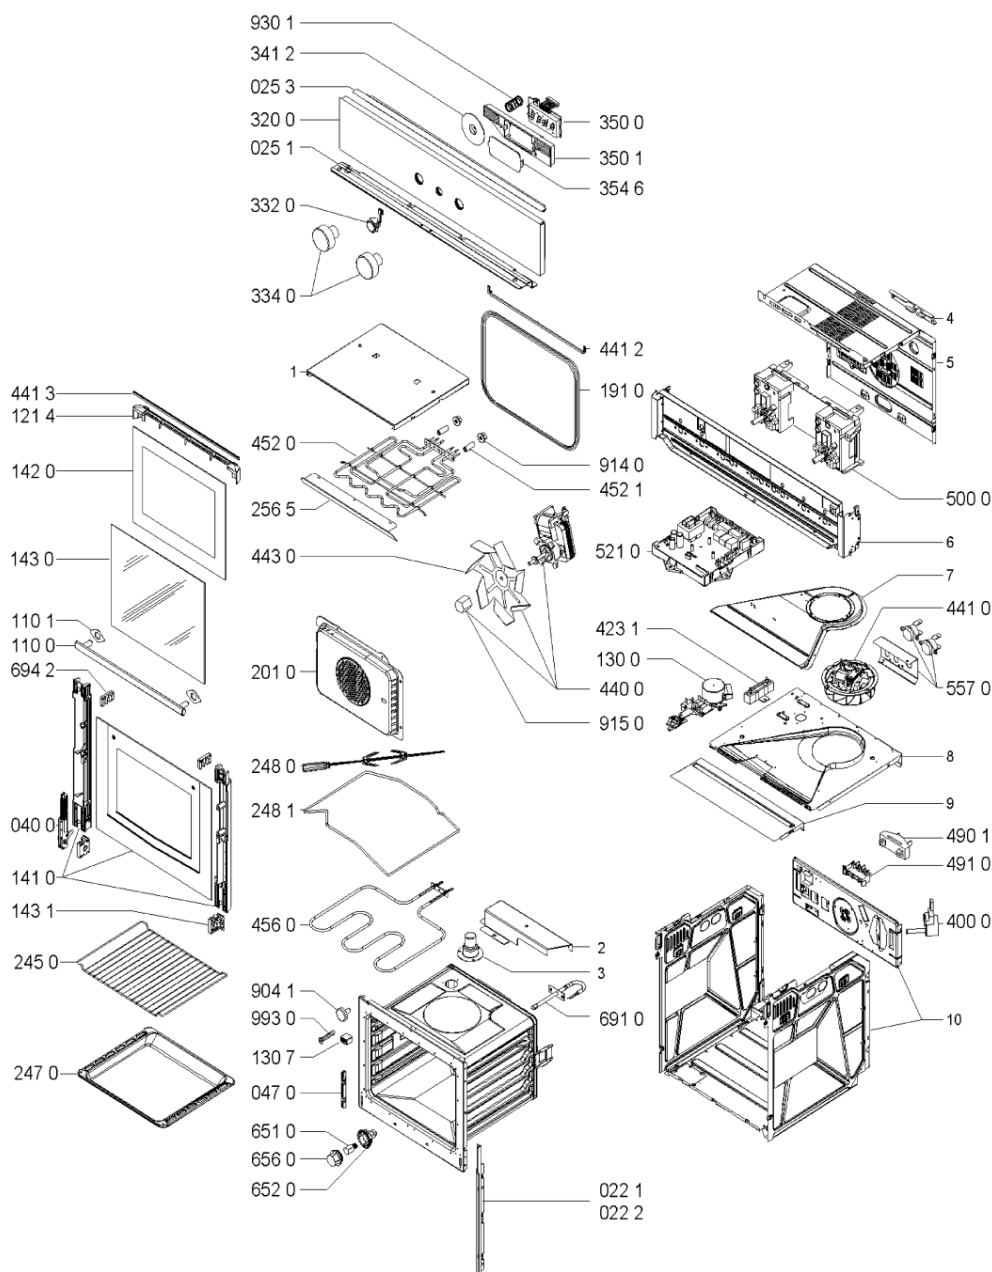

KitchenAid

Whirlpool

Hotpoint

Bauknecht

i **INDESIT**

WHR89589

Tavole

0000 003 65087

WHR89589

Lista

Ricambi

Rif.	Cod.Ricam	Dal S/N	Al S/N	Sostituto	Descrizione	Notizia	Codice
999	C00731223				schizzo quotato whp		
999	C00731222				codici errore whp		
999	C00731220				caratt. tecniche whp		
999	C00731221				schema cablaggio whp		
9999	481249868221 (C00487816)			1 x 481249868194 (C00345836)	maniglia porta		
9999	481946248456 (C00333076)			1 x 481246668858 (C00313127)	gomma maniglia		
9999	481244528037 (C00331099)				deflettore porta		
9999	481241758391 (C00317769)			1 x 481241758411 (C00311536)	serratura		
9999	481246668813 (C00330935)				gommino protezione		
9999	481245058911 (C00485316)				vetro forno		
9999	481245058909 (C00587605)				vetro interno		
9999	481245058942 (C00331122)			1 x 481245059599 (C00312271)	copri vetro		
9999	481241838119 (C00587555)				leccarda		
9999	481252518026 (C00332318)			1 x 480131000139 (C00322873)	asta spiedo		
9999	481236118492 (C00310972)			1 x 481010781691 (C00398229)	motoventilatore forno		
9999	481236118435 (C00328803)			1 x 481236118511 (C00312506)	ventilatore		

9999	481246818349 (C00498500)		distanziale
9999	481950518323 (C00333243)		dado fiss. resistenza tilting
9999	481950518145 (C00314899)	1 x 481010781713 (C00386497)	dado ventola forno
9999	481246228608 (C00498391)		cerniera del coperchio
9999	481241719276 (C00329719)	1 x 481241719467 (C00312801)	cerniera
9999	481949268812 (C00333190)		molla disco manopola
9999	481246049522 (C00330287)	1 x 481246088317 (C00330424)	profilato inf.
9999	481246049499 (C00330284)		profilato superiore