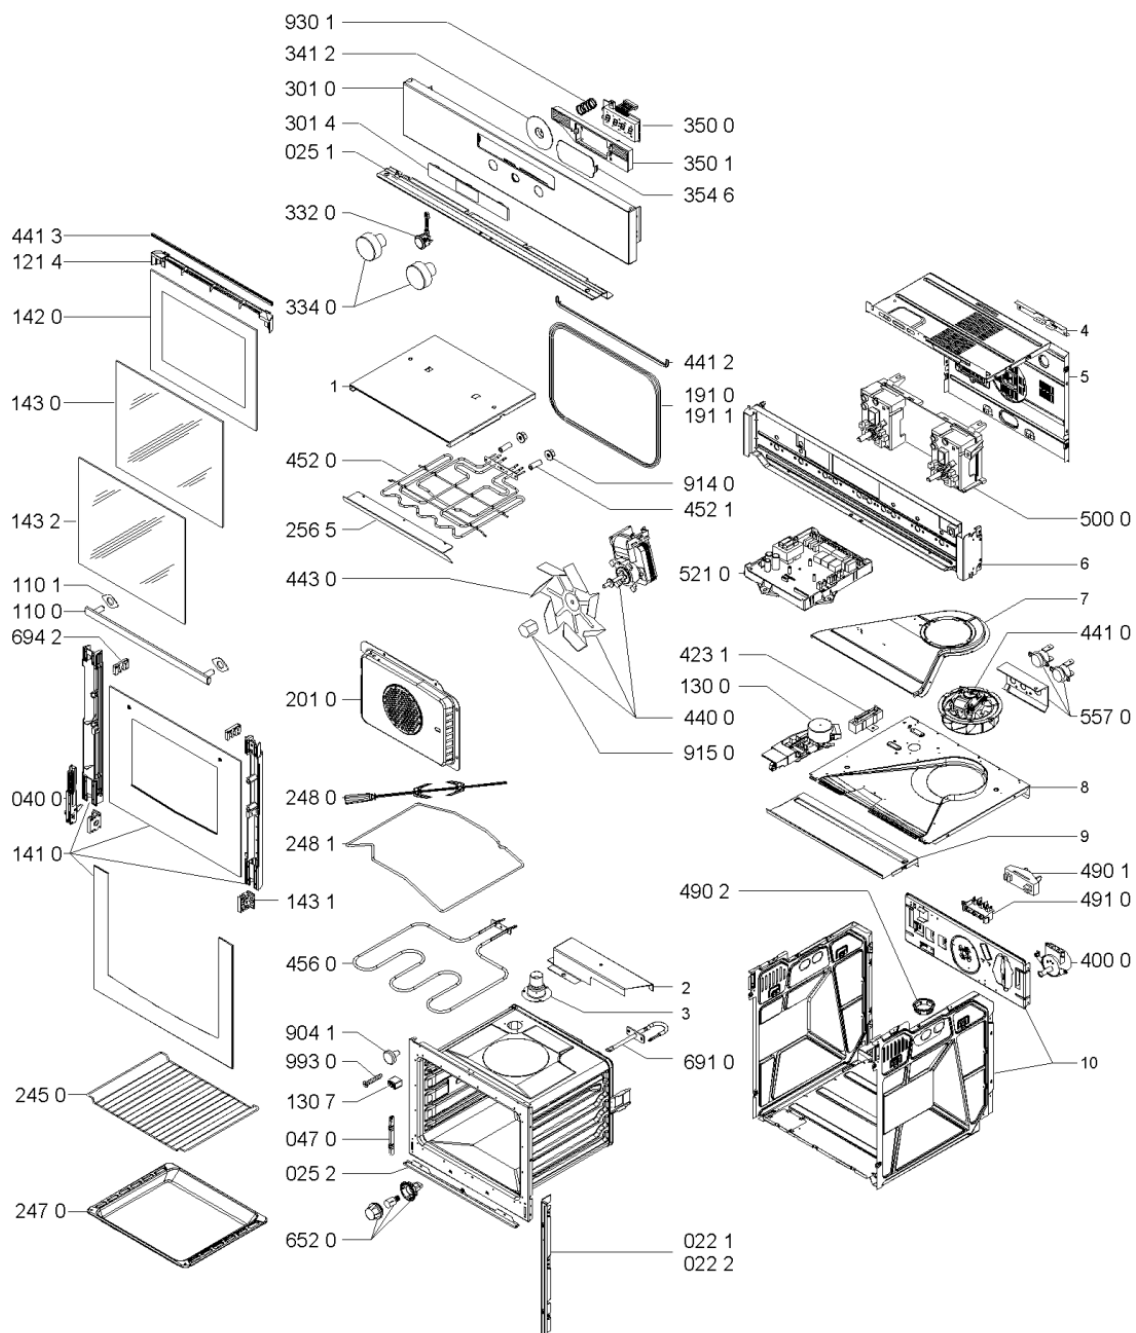

Whirlpool

Hotpoint

Bauknecht

i INDESIT

WHR76872

Tavole

0000 003 67711

WHR76872

Lista

Ricambi

Rif.	Cod.Ricam	Dal S/N	Al S/N	Sostituto	Descrizione	Notizia	Codice
022 1	481246049778 (C00330327)				profilato laterale sinistra		
022 2	481246049777 (C00330326)				profilato laterale destra		
025 1	481246088317 (C00330424)				profilato inf.		
025 2	481246068592 (C00330381)			1 x 481246068638 (C00315865)	profilato		
040 0	481241719467 (C00312801)				cerniera pyro		
047 0	481241778152 (C00329812)				copricerniera		
110 0	481249868194 (C00345836)				maniglia porta forno		
110 1	481246668858 (C00313127)				gommino maniglia		
121 4	481244528037 (C00331099)				deflettore porta		
130 0	481241758396 (C00312737)			1 x 481241758411 (C00311536)	serratura		
130 7	481246668813 (C00330935)				gommino protezione		
141 0	481245058913 (C00331116)				vetro esterno porta + profili		
142 0	481245059594 (C00317313)			1 x 481245059838 (C00331157)	vetro interno		
143 0	481245058907 (C00331115)			1 x 481060218732 (C00326560)	vetro porta fredda		
143 1	481245058908 (C00317299)				distanziale vetri porta		
143 2	481245059599 (C00312271)				vetro intermedio		

904 1	481246818349 (C00498500)		distanziale
914 0	481250518421 (C00332178)		dado m4
915 0	481950518145 (C00314899)	1 x 481010781713 (C00386497)	dado ventola forno
930 1	481949268812 (C00333190)		molla disco manopola
993 0	481231038844 (C00327633)		kit montaggio
999	C00596246		codice configurazione whp
999	C00703494		caratt. tecniche whp
999	C00596248		schema cablaggio whp
999	C00596249		codici errore whp
999	C00355686		schizzo quotato whp