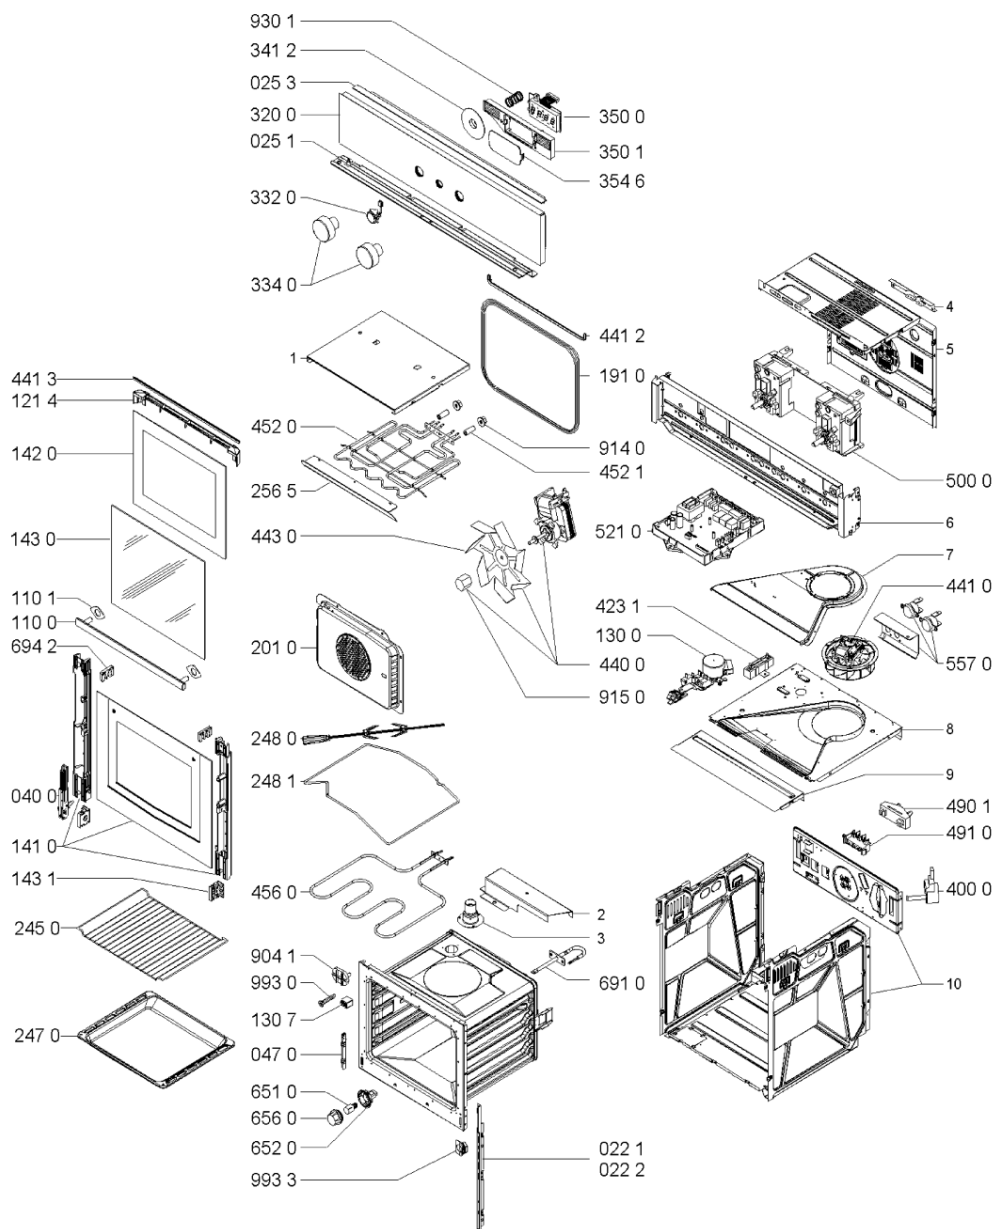

Whirlpool

Hotpoint

Bauknecht

i INDESIT

LA PRESENTE DOCUMENTAZIONE SI RIVOLGE SOLO A TECNICI QUALIFICATI CHE SONO A CONOSCENZA DELLE RISPETTIVE NORME DI SICUREZZA. SOGGETTA A MODIFICHE

WHR76868

Tavole

0000 003 63557

WHR76868

Lista

Ricambi

Rif.	Cod.Ricam	Dal S/N	Al S/N	Sostituto	Descrizione	Notizia	Codice
022 1	481246049551 (C00529607)				profilato lat.		
022 2	481246049549 (C00529606)				profilato lat.		
025 1	481246049522 (C00330287)			1 x 481246088317 (C00330424)	profilato inf.		
025 2	480121100018 (C00321792)				profilato		
025 3	481246049499 (C00330284)				profilato superiore		
040 0	481241719276 (C00329719)			1 x 481241719467 (C00312801)	cerniera		
047 0	481246228608 (C00498391)				cerniera del coperchio		
110 0	481249868222 (C00487817)			1 x 481249868194 (C00345836)	maniglia porta forno		
110 1	481946248456 (C00333076)			1 x 481246668858 (C00313127)	gomma maniglia		
121 4	481244528037 (C00331099)				deflettore porta		
130 0	481241758388 (C00329790)			1 x 481241758411 (C00311536)	serratura		
130 7	481246668813 (C00330935)				gommino protezione		
141 0	481245058912 (C00317614)				vetro forno		
142 0	481245058909 (C00587605)				vetro interno		
143 0	481245058907 (C00331115)			1 x 481060218732 (C00326560)	vetro porta fredda		
143 1	481245058908 (C00317299)				distanziale vetri porta		