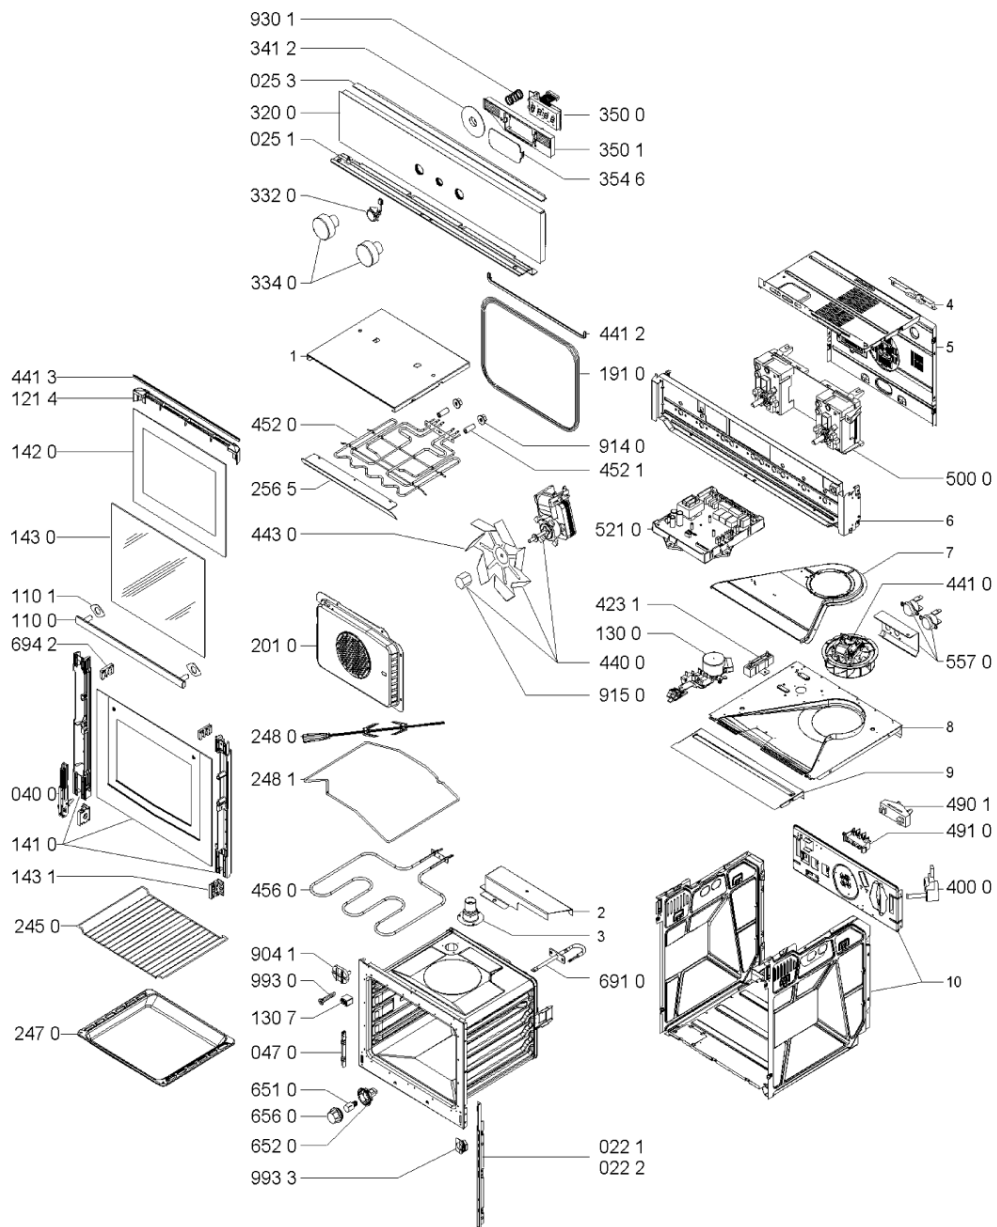

Whirlpool

Hotpoint

Bauknecht

i **INDESIT**

LA PRESENTE DOCUMENTAZIONE SI RIVOLGE SOLO A TECNICI QUALIFICATI CHE SONO A CONOSCENZA DELLE RISPETTIVE NORME DI SICUREZZA. SOGGETTA A MODIFICHE

WHR76866

Tavole

0000 003 63557

WHR76866

Lista

Ricambi

Rif.	Cod.Ricam	Dal S/N	Al S/N	Sostituto	Descrizione	Notizia	Codice
022 1	481246049551 (C00529607)				profilato lat.		
022 2	481246049549 (C00529606)				profilato lat.		
025 1	481246049522 (C00330287)			1 x 481246088317 (C00330424)	profilato inf.		
025 2	480121100018 (C00321792)				profilato		
025 3	481246049499 (C00330284)				profilato superiore		
040 0	481241719276 (C00329719)			1 x 481241719467 (C00312801)	cerniera		
047 0	481246228608 (C00498391)				cerniera del coperchio		
110 0	481249868221 (C00487816)			1 x 481249868194 (C00345836)	maniglia porta		
110 1	481946248456 (C00333076)			1 x 481246668858 (C00313127)	gomma maniglia		
121 4	481244528037 (C00331099)				deflettore porta		
130 0	481241758388 (C00329790)			1 x 481241758411 (C00311536)	serratura		
130 7	481246668813 (C00330935)				gommino protezione		
141 0	481245058911 (C00485316)				vetro forno		
142 0	481245058909 (C00587605)				vetro interno		
143 0	481245058907 (C00331115)			1 x 481060218732 (C00326560)	vetro porta fredda		
143 1	481245058908 (C00317299)				distanziale vetri porta		