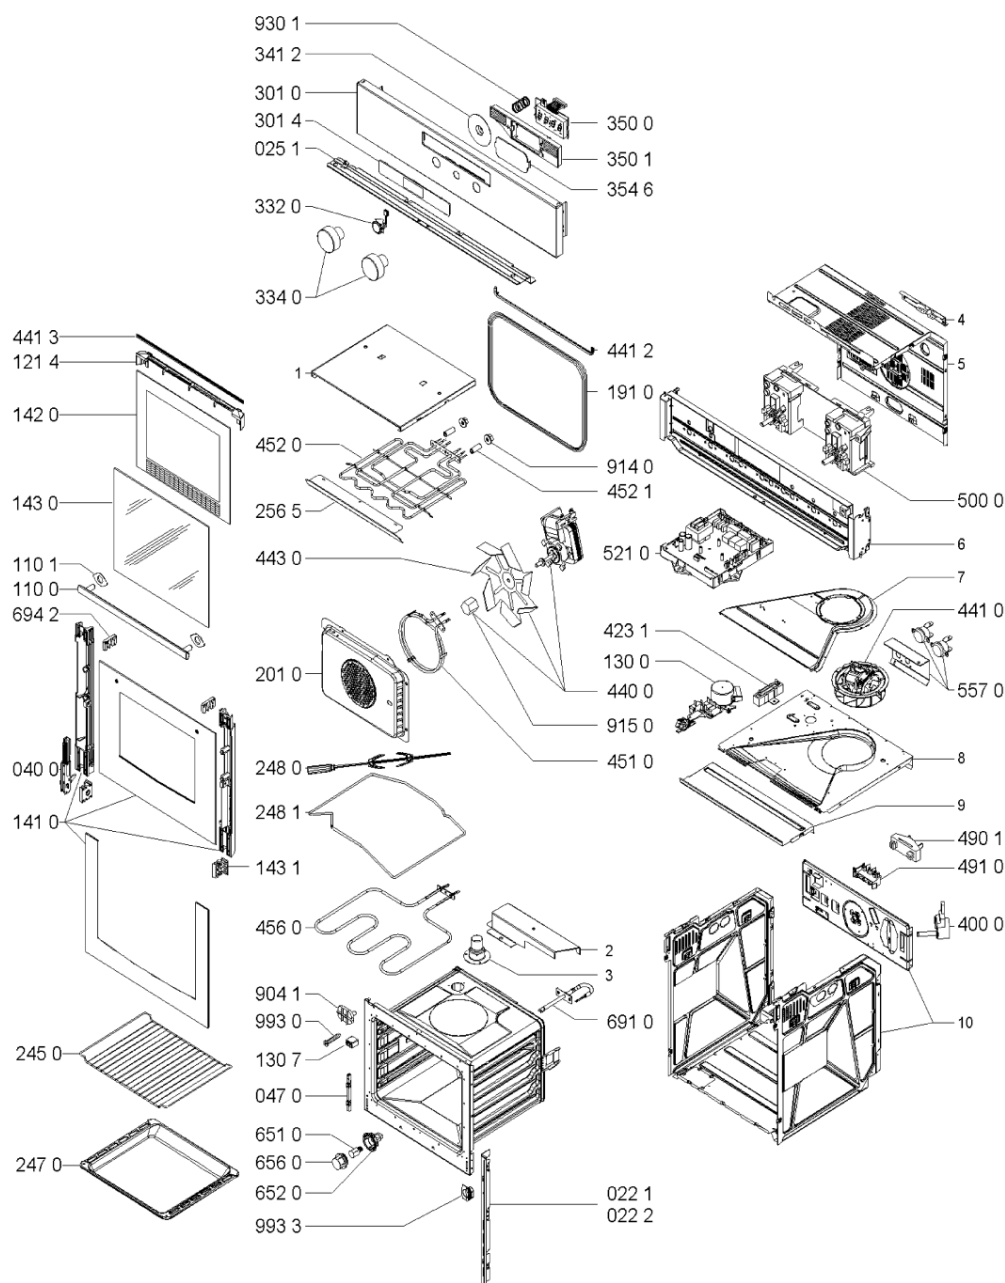

KitchenAid

Whirlpool

Hotpoint

Bauknecht

i **INDESIT**

WHR85518

Tavole

0000 003 63560

WHR85518

Lista

Ricambi

Rif.	Cod.Ricam	Dal S/N	Al S/N	Sostituto	Descrizione	Notizia	Codice
022 1	481246049548 (C00498337)			1 x 481246049639 (C00498345)	profilato lat. sx		
022 2	481246049547 (C00330292)			1 x 481246049638 (C00330309)	profilato lat. dx		
025 1	481246049522 (C00330287)			1 x 481246088317 (C00330424)	profilato inf.		
040 0	481241719276 (C00329719)			1 x 481241719467 (C00312801)	cerniera		
047 0	481246228608 (C00498391)				cerniera del coperchio		
110 0	481249868194 (C00345836)				maniglia porta forno		
110 1	481946248456 (C00333076)			1 x 481246668858 (C00313127)	gomma maniglia		
121 4	481244528037 (C00331099)				deflettore porta		
130 0	481241758388 (C00329790)			1 x 481241758411 (C00311536)	serratura		
130 7	481246668813 (C00330935)				gommino protezione		
141 0	481245058913 (C00331116)				vetro esterno porta + profili		
142 0	481245058914 (C00331117)			1 x 481245059734 (C00331144)	vetro interno		
143 0	481245058907 (C00331115)			1 x 481060218732 (C00326560)	vetro porta fredda		
143 1	481245058908 (C00317299)				distanziale vetri porta		
191 0	481246688768 (C00331500)				guarnizione bocca forno		
201 0	481242318013 (C00327927)				paratia interna forno		