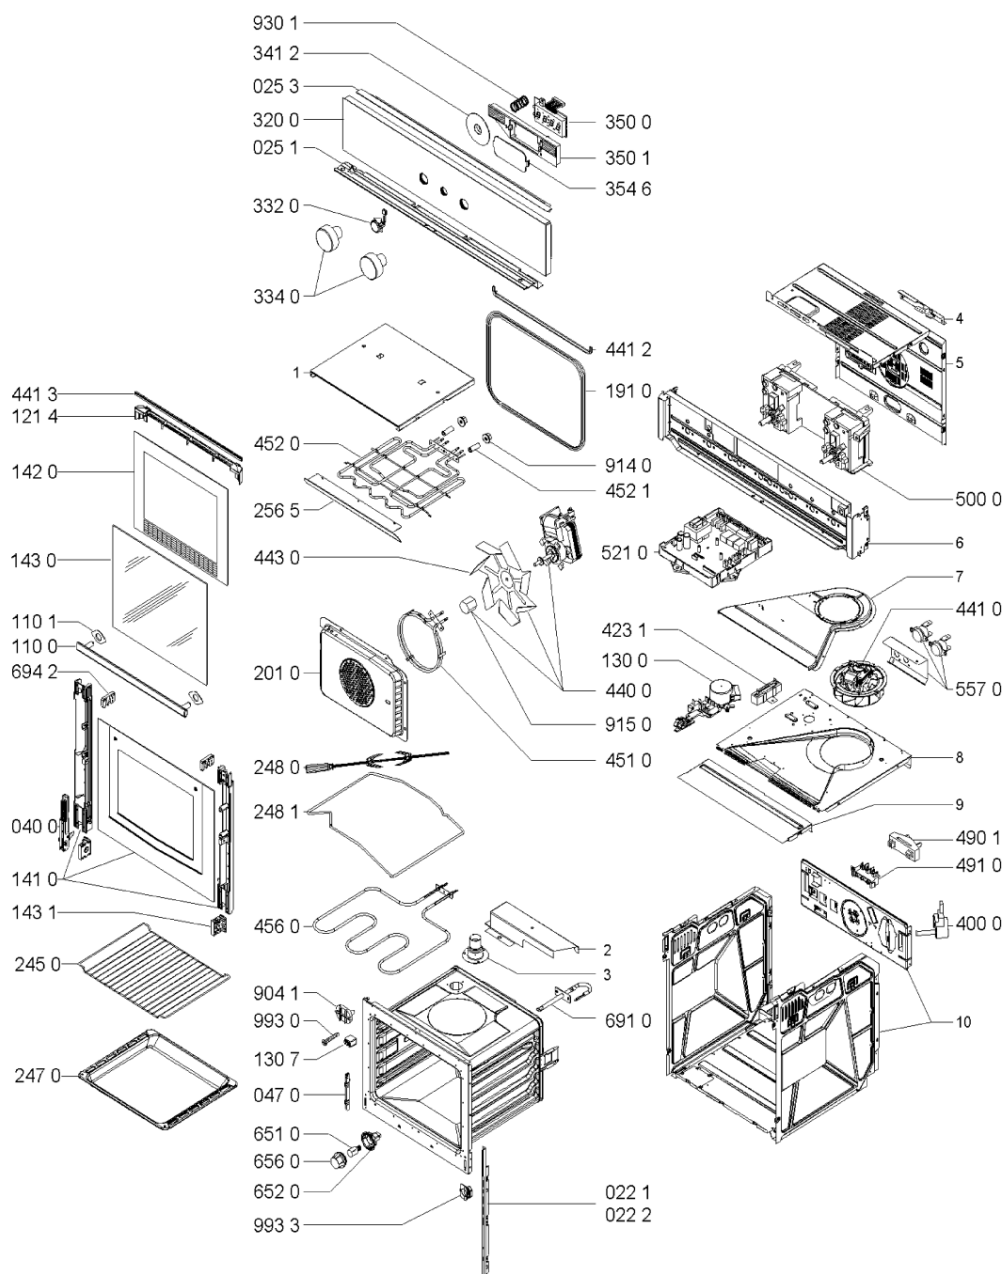

Whirlpool

Hotpoint

**Bauknecht**

**i** **INDESIT**

LA PRESENTE DOCUMENTAZIONE SI RIVOLGE SOLO A TECNICI QUALIFICATI CHE SONO A CONOSCENZA DELLE RISPETTIVE NORME DI SICUREZZA. SOGGETTA A MODIFICHE

WHR85521

Tavole

0000 003 63817

WHR85521

Lista

Ricambi

Rif.	Cod.Ricam	Dal S/N	Al S/N	Sostituto	Descrizione	Notizia	Codice
022 1	481246049551 (C00529607)				profilato lat.		
022 2	481246049549 (C00529606)				profilato lat.		
025 1	481246049522 (C00330287)			1 x 481246088317 (C00330424)	profilato inf.		
025 3	481246049499 (C00330284)				profilato superiore		
040 0	481241719276 (C00329719)			1 x 481241719467 (C00312801)	cerniera		
047 0	481246228608 (C00498391)				cerniera del coperchio		
110 0	481249868195 (C00490192)				maniglia porta forno		
110 1	481946248456 (C00333076)			1 x 481246668858 (C00313127)	gomma maniglia		
121 4	481244528037 (C00331099)				deflettore porta		
130 0	481241758388 (C00329790)			1 x 481241758411 (C00311536)	serratura		
130 7	481246668813 (C00330935)				gommino protezione		
141 0	481245058915 (C00606175)				vetro forno		
142 0	481245058914 (C00331117)			1 x 481245059734 (C00331144)	vetro interno		
143 0	481245058907 (C00331115)			1 x 481060218732 (C00326560)	vetro porta fredda		
143 1	481245058908 (C00317299)				distanziale vetri porta		
191 0	481246688768 (C00331500)				guarnizione bocca forno		