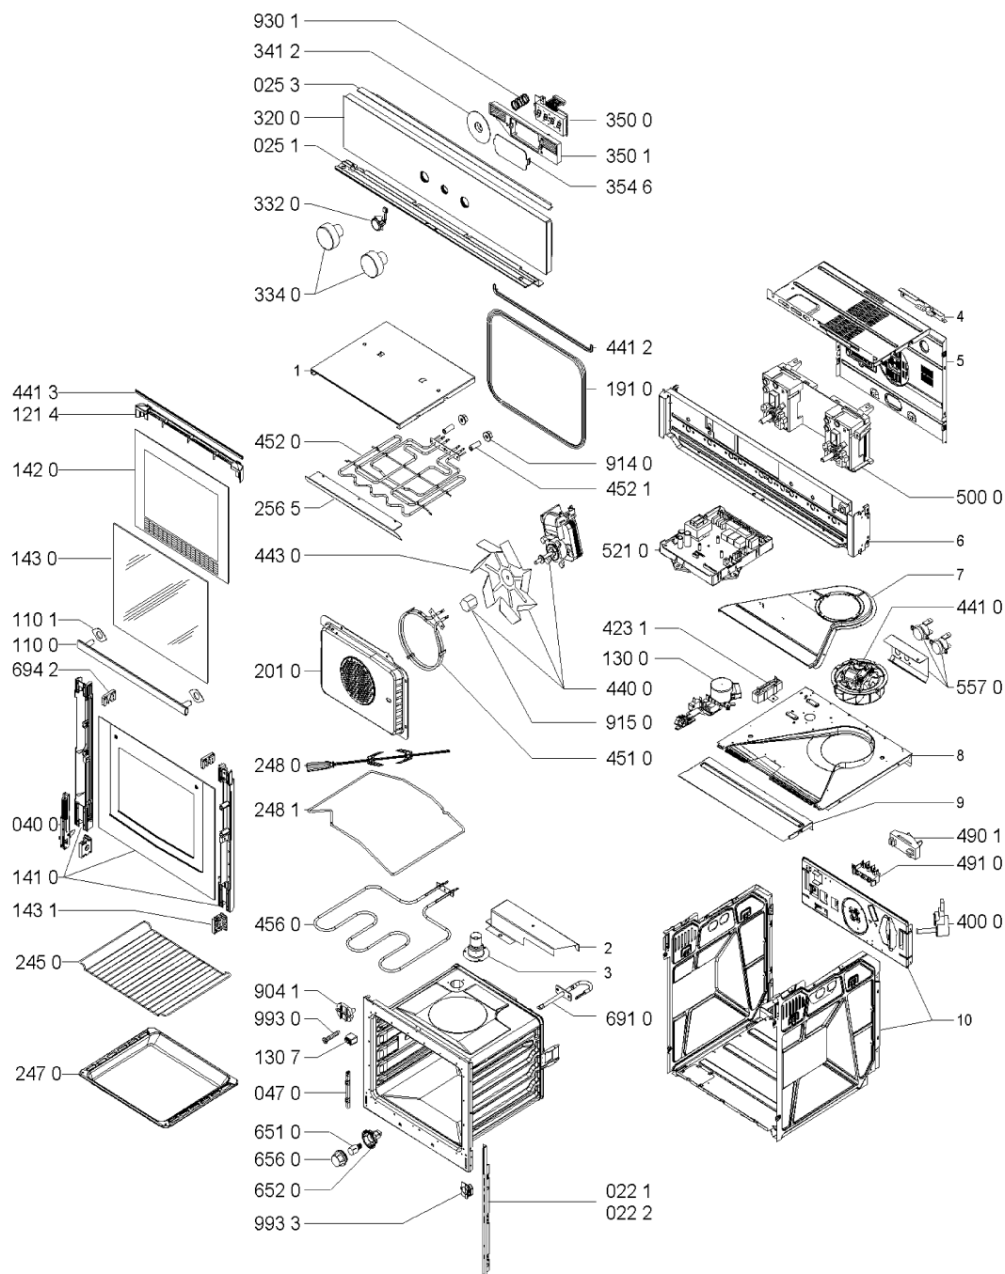

Whirlpool

Hotpoint

**Bauknecht**

**i** **INDESIT**

WHR85516

Tavole

0000 003 63814

WHR85516

Lista

Ricambi

Rif.	Cod.Ricam	Dal S/N	Al S/N	Sostituto	Descrizione	Notizia	Codice
022 1	481246049551 (C00529607)				profilato lat.		
022 2	481246049549 (C00529606)				profilato lat.		
025 1	481246049522 (C00330287)			1 x 481246088317 (C00330424)	profilato inf.		
025 3	481246049499 (C00330284)				profilato superiore		
040 0	481241719276 (C00329719)			1 x 481241719467 (C00312801)	cerniera		
047 0	481246228608 (C00498391)				cerniera del coperchio		
110 0	481249868222 (C00487817)			1 x 481249868194 (C00345836)	maniglia porta forno		
110 1	481946248456 (C00333076)			1 x 481246668858 (C00313127)	gomma maniglia		
121 4	481244528037 (C00331099)				deflettore porta		
130 0	481241758388 (C00329790)			1 x 481241758411 (C00311536)	serratura		
130 7	481246668813 (C00330935)				gommino protezione		
141 0	481245058912 (C00317614)				vetro forno		
142 0	481245058914 (C00331117)			1 x 481245059734 (C00331144)	vetro interno		
143 0	481245058907 (C00331115)			1 x 481060218732 (C00326560)	vetro porta fredda		
143 1	481245058908 (C00317299)				distanziale vetri porta		
191 0	481246688768 (C00331500)				guarnizione bocca forno		