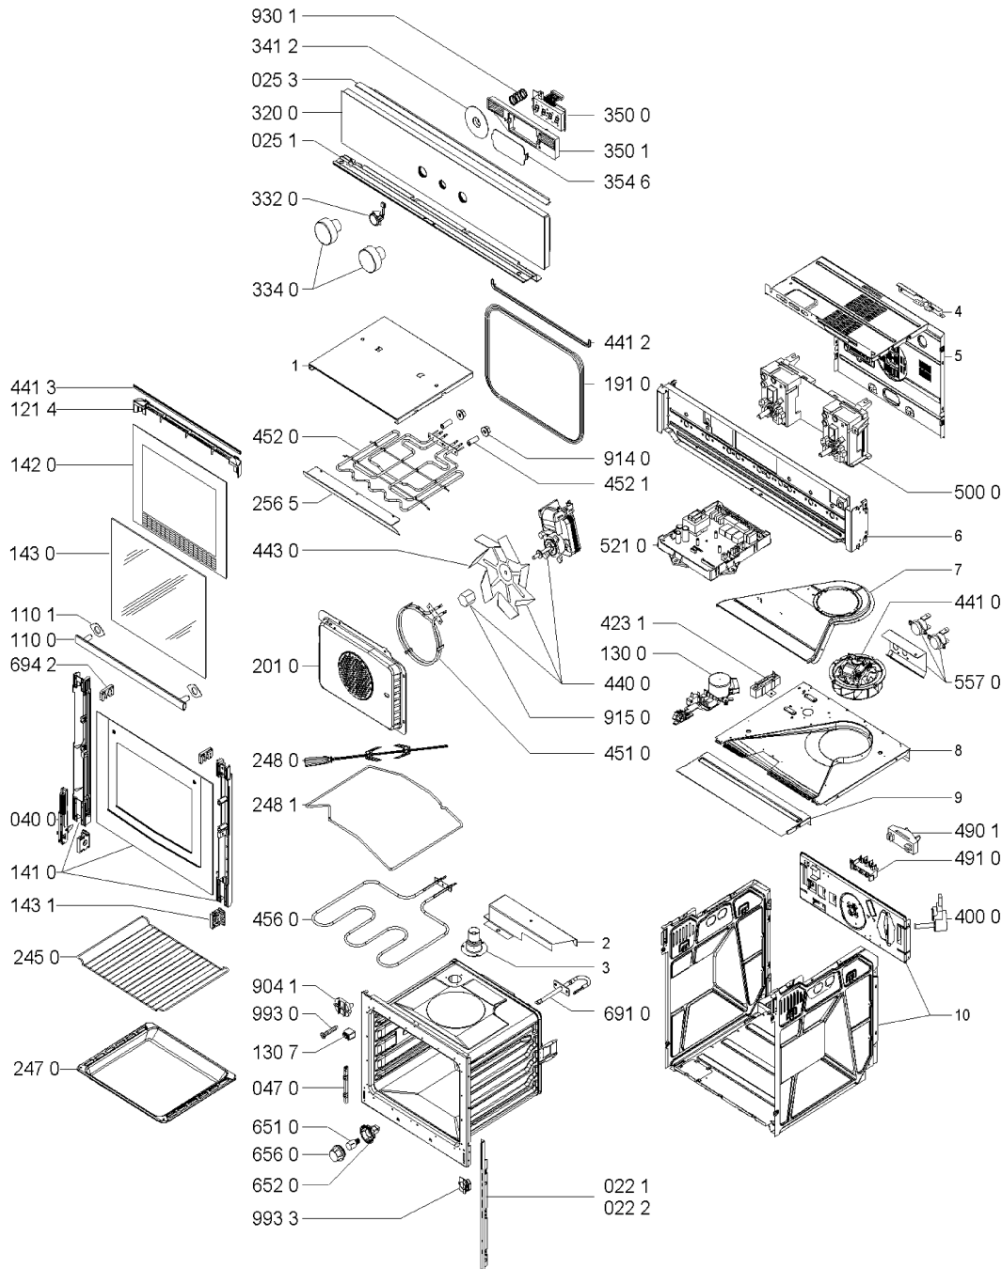

Tavole

0000 003 63814

WHR76873

Lista

Ricambi

Rif.	Cod.Ricam	Dal S/N	Al S/N	Sostituto	Descrizione	Notizia	Codice
022 1	481246049551 (C00529607)				profilato lat.		
022 2	481246049549 (C00529606)				profilato lat.		
025 1	481246049522 (C00330287)			1 x 481246088317 (C00330424)	profilato inf.		
025 3	481246049499 (C00330284)				profilato superiore		
040 0	481241719276 (C00329719)			1 x 481241719467 (C00312801)	cerniera		
047 0	481246228608 (C00498391)				cerniera del coperchio		
110 0	481249868221 (C00487816)			1 x 481249868194 (C00345836)	maniglia porta		
110 1	481946248456 (C00333076)			1 x 481246668858 (C00313127)	gomma maniglia		
121 4	481244528037 (C00331099)				deflettore porta		
130 0	481241758388 (C00329790)			1 x 481241758411 (C00311536)	serratura		
130 7	481246668813 (C00330935)				gommino protezione		
141 0	481245058911 (C00485316)				vetro forno		
142 0	481245058914 (C00331117)			1 x 481245059734 (C00331144)	vetro interno		
143 0	481245058907 (C00331115)			1 x 481060218732 (C00326560)	vetro porta fredda		
143 1	481245058908 (C00317299)				distanziale vetri porta		
191 0	481246688768 (C00331500)				guarnizione bocca forno		