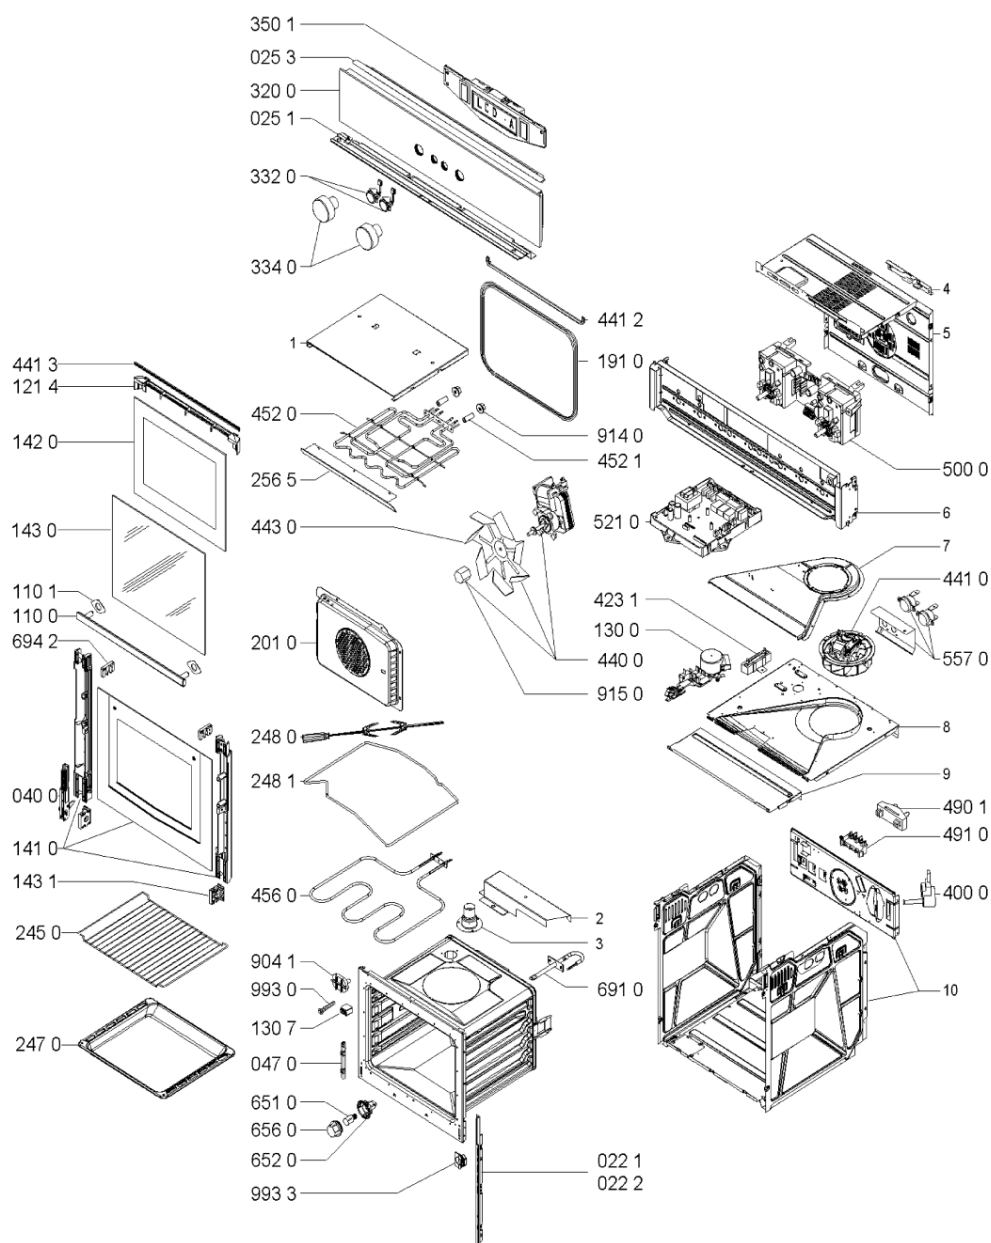

Whirlpool

Hotpoint

Bauknecht

i INDESIT

WHR85525

Tavole

0000 003 64452

WHR85525

Lista

Ricambi

Rif.	Cod.Ricam	Dal S/N	Al S/N	Sostituto	Descrizione	Notizia	Codice
022 1	481246049551 (C00529607)				profilato lat.		
022 2	481246049549 (C00529606)				profilato lat.		
025 1	481246049522 (C00330287)			1 x 481246088317 (C00330424)	profilato inf.		
025 3	481246049499 (C00330284)				profilato superiore		
040 0	481241719276 (C00329719)			1 x 481241719467 (C00312801)	cerniera		
047 0	481246228608 (C00498391)				cerniera del coperchio		
110 0	481249868222 (C00487817)			1 x 481249868194 (C00345836)	maniglia porta forno		
110 1	481946248456 (C00333076)			1 x 481246668858 (C00313127)	gomma maniglia		
121 4	481244528037 (C00331099)				deflettore porta		
130 0	481241758391 (C00317769)			1 x 481241758411 (C00311536)	serratura		
130 7	481246668813 (C00330935)				gommino protezione		
141 0	481245058912 (C00317614)				vetro forno		
142 0	481245058909 (C00587605)				vetro interno		
143 0	481245058907 (C00331115)			1 x 481060218732 (C00326560)	vetro porta fredda		
143 1	481245058908 (C00317299)				distanziale vetri porta		
191 0	481246688768 (C00331500)				guarnizione bocca forno		