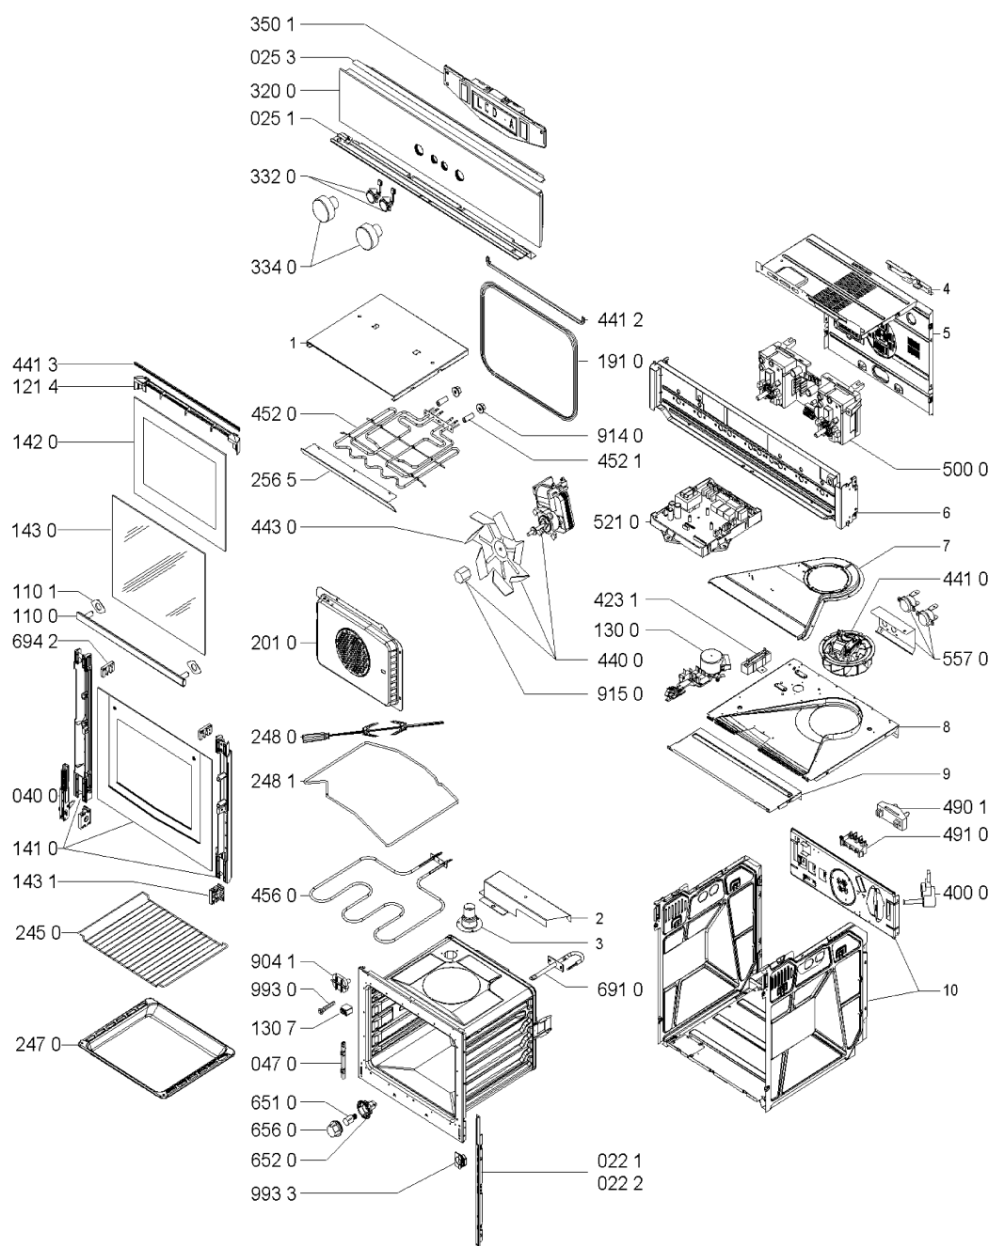

KitchenAid

Whirlpool

Hotpoint

Bauknecht

i **INDESIT**

WHR85523

Tavole

0000 003 64452

WHR85523

Lista

Ricambi

Rif.	Cod.Ricam	Dal S/N	Al S/N	Sostituto	Descrizione	Notizia	Codice
022 1	481246049551 (C00529607)				profilato lat.		
022 2	481246049549 (C00529606)				profilato lat.		
025 1	481246049522 (C00330287)			1 x 481246088317 (C00330424)	profilato inf.		
025 3	481246049499 (C00330284)				profilato superiore		
040 0	481241719276 (C00329719)			1 x 481241719467 (C00312801)	cerniera		
047 0	481246228608 (C00498391)				cerniera del coperchio		
110 0	481249868221 (C00487816)			1 x 481249868194 (C00345836)	maniglia porta		
110 1	481946248456 (C00333076)			1 x 481246668858 (C00313127)	gomma maniglia		
121 4	481244528037 (C00331099)				deflettore porta		
130 0	481241758391 (C00317769)			1 x 481241758411 (C00311536)	serratura		
130 7	481246668813 (C00330935)				gommino protezione		
141 0	481245058911 (C00485316)				vetro forno		
142 0	481245058909 (C00587605)				vetro interno		
143 0	481245058907 (C00331115)			1 x 481060218732 (C00326560)	vetro porta fredda		
143 1	481245058908 (C00317299)				distanziale vetri porta		
191 0	481246688768 (C00331500)				guarnizione bocca forno		