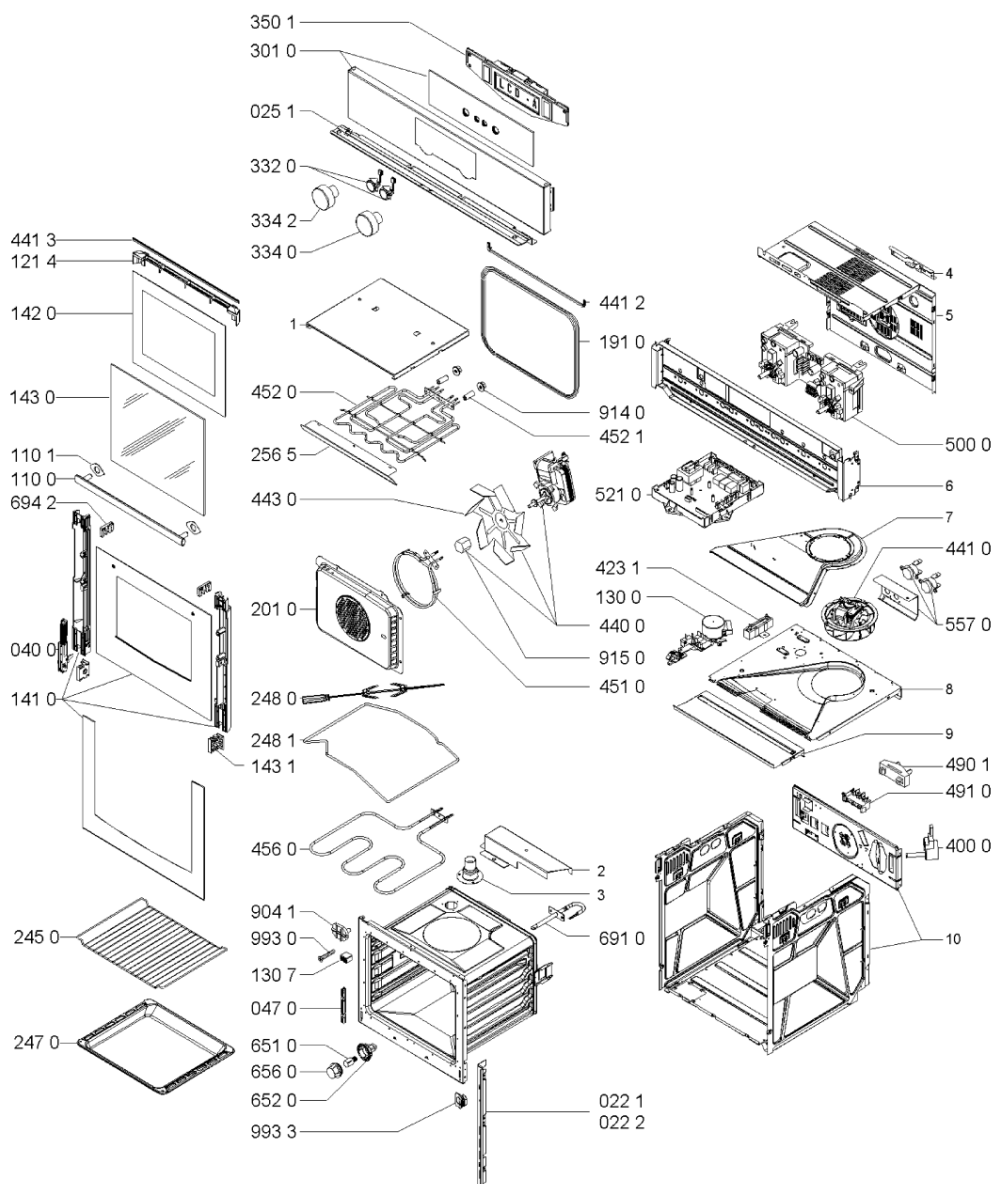

KitchenAid

Whirlpool

Hotpoint

Bauknecht

i **INDESIT**

WHR85535

Tavole

0000 003 63819

WHR85535

Lista

Ricambi

Rif.	Cod.Ricam	Dal S/N	Al S/N	Sostituto	Descrizione	Notizia	Codice
022 1	481246049548 (C00498337)			1 x 481246049639 (C00498345)	profilato lat. sx		
022 2	481246049547 (C00330292)			1 x 481246049638 (C00330309)	profilato lat. dx		
025 1	481246049522 (C00330287)			1 x 481246088317 (C00330424)	profilato inf.		
040 0	481241719276 (C00329719)			1 x 481241719467 (C00312801)	cerniera		
047 0	481246228608 (C00498391)				cerniera del coperchio		
110 0	481249868194 (C00345836)				maniglia porta forno		
110 1	481946248456 (C00333076)			1 x 481246668858 (C00313127)	gomma maniglia		
121 4	481244528037 (C00331099)				deflettore porta		
130 0	481241758391 (C00317769)			1 x 481241758411 (C00311536)	serratura		
130 7	481246668813 (C00330935)				gommino protezione		
141 0	481245058913 (C00331116)				vetro esterno porta + profili		
142 0	481245058909 (C00587605)				vetro interno		
143 0	481245058907 (C00331115)			1 x 481060218732 (C00326560)	vetro porta fredda		
143 1	481245058908 (C00317299)				distanziale vetri porta		
191 0	481246688768 (C00331500)				guarnizione bocca forno		
201 0	481244058324 (C00328266)				pannello posteriore		