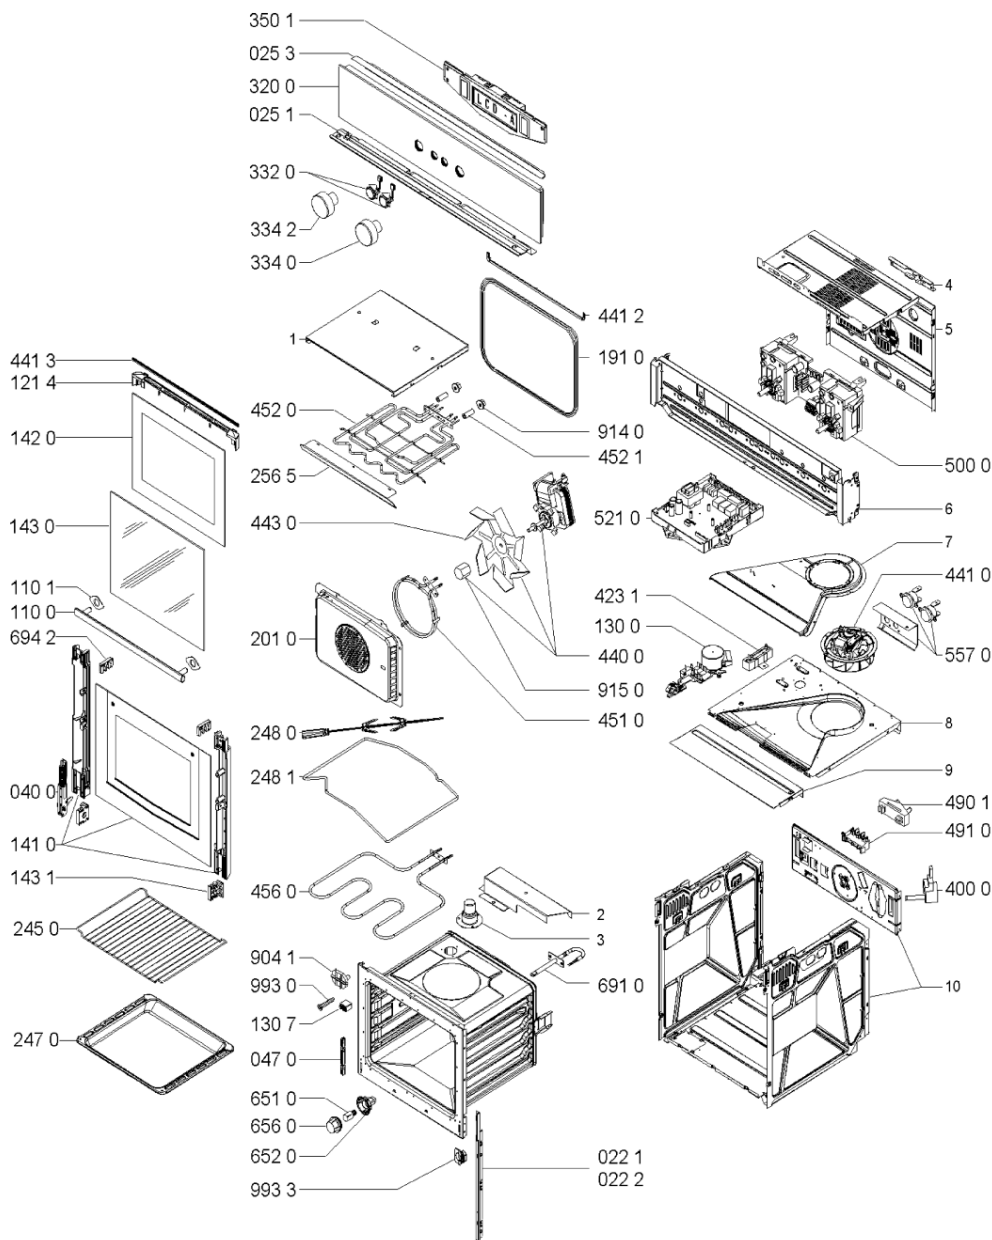

Whirlpool

Hotpoint

**Bauknecht**

**i** **INDESIT**

WHR85531

Tavole

0000 003 64057

WHR85531

Lista

Ricambi

Rif.	Cod.Ricam	Dal S/N	Al S/N	Sostituto	Descrizione	Notizia	Codice
022 1	481246049551 (C00529607)				profilato lat.		
022 2	481246049549 (C00529606)				profilato lat.		
025 1	481246049522 (C00330287)			1 x 481246088317 (C00330424)	profilato inf.		
025 3	481246049499 (C00330284)				profilato superiore		
040 0	481241719276 (C00329719)			1 x 481241719467 (C00312801)	cerniera		
047 0	481246228608 (C00498391)				cerniera del coperchio		
110 0	481249868222 (C00487817)			1 x 481249868194 (C00345836)	maniglia porta forno		
110 1	481946248456 (C00333076)			1 x 481246668858 (C00313127)	gomma maniglia		
121 4	481244528037 (C00331099)				deflettore porta		
130 0	481241758388 (C00329790)			1 x 481241758411 (C00311536)	serratura		
130 7	481246668813 (C00330935)				gommino protezione		
141 0	481245058912 (C00317614)				vetro forno		
142 0	481245058909 (C00587605)				vetro interno		
143 0	481245058907 (C00331115)			1 x 481060218732 (C00326560)	vetro porta fredda		
143 1	481245058908 (C00317299)				distanziale vetri porta		
191 0	481246688768 (C00331500)				guarnizione bocca forno		