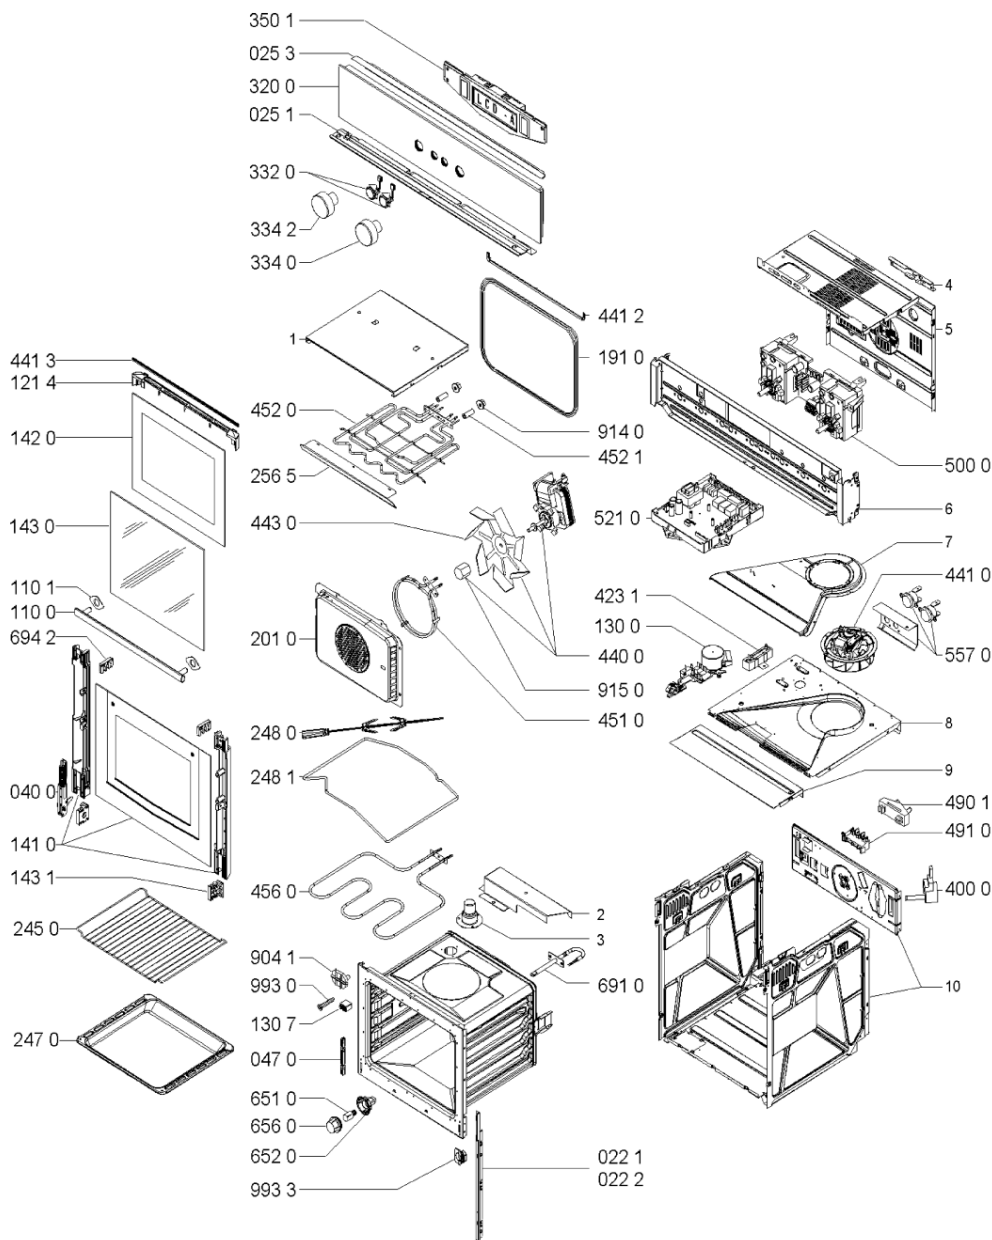

Bauknecht

i **INDESIT**

WHR85529

Tavole

0000 003 64057

WHR85529

Lista

Ricambi

Rif.	Cod.Ricam	Dal S/N	Al S/N	Sostituto	Descrizione	Notizia	Codice
022 1	481246049551 (C00529607)				profilato lat.		
022 2	481246049549 (C00529606)				profilato lat.		
025 1	481246049522 (C00330287)			1 x 481246088317 (C00330424)	profilato inf.		
025 3	481246049499 (C00330284)				profilato superiore		
040 0	481241719276 (C00329719)			1 x 481241719467 (C00312801)	cerniera		
047 0	481246228608 (C00498391)				cerniera del coperchio		
110 0	481249868221 (C00487816)			1 x 481249868194 (C00345836)	maniglia porta		
110 1	481946248456 (C00333076)			1 x 481246668858 (C00313127)	gomma maniglia		
121 4	481244528037 (C00331099)				deflettore porta		
130 0	481241758388 (C00329790)			1 x 481241758411 (C00311536)	serratura		
130 7	481246668813 (C00330935)				gommino protezione		
141 0	481245058911 (C00485316)				vetro forno		
142 0	481245058909 (C00587605)				vetro interno		
143 0	481245058907 (C00331115)			1 x 481060218732 (C00326560)	vetro porta fredda		
143 1	481245058908 (C00317299)				distanziale vetri porta		
191 0	481246688768 (C00331500)				guarnizione bocca forno		