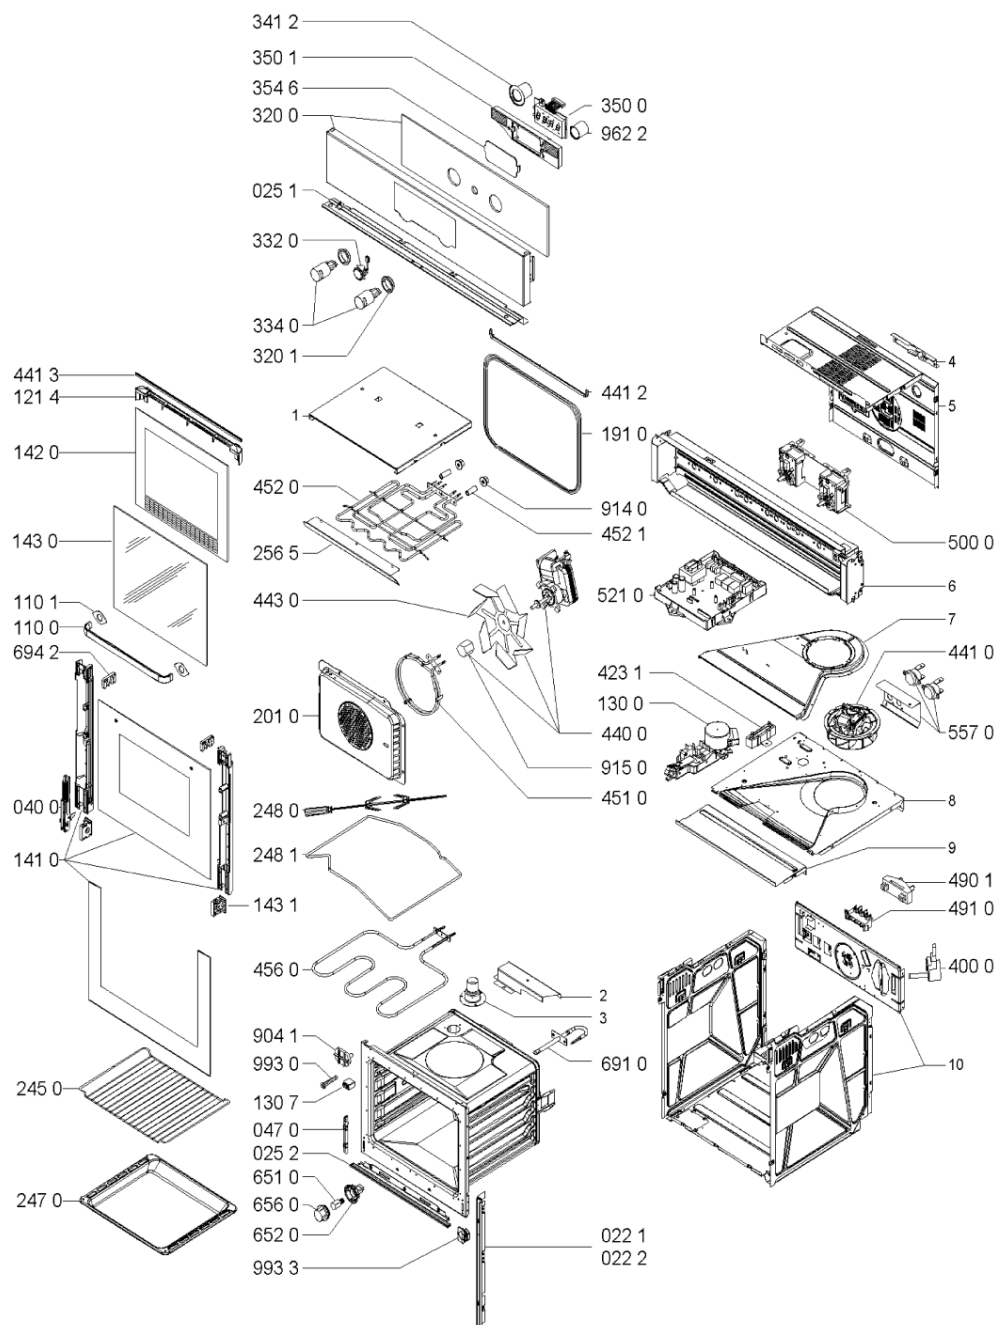

Whirlpool

Hotpoint

**Bauknecht**

**i** INDESIT

WHR66033

Tavole

0000 003 64155

WHR66033

Lista

Ricambi

Rif.	Cod.Ricam	Dal S/N	Al S/N	Sostituto	Descrizione	Notizia	Codice
022 1	481246049548 (C00498337)			1 x 481246049639 (C00498345)	profilato lat. sx		
022 2	481246049547 (C00330292)			1 x 481246049638 (C00330309)	profilato lat. dx		
025 1	481246049522 (C00330287)			1 x 481246088317 (C00330424)	profilato inf.		
025 2	481246049553 (C00598147)				profilato		
040 0	481241719276 (C00329719)			1 x 481241719467 (C00312801)	cerniera		
047 0	481246228608 (C00498391)				cerniera del coperchio		
110 0	481249868215 (C00318323)			1 x 481249868259 (C00313401)	door handle		
110 1	481946248456 (C00333076)			1 x 481246668858 (C00313127)	gomma maniglia		
121 4	481244528037 (C00331099)				deflettore porta		
130 0	481241758391 (C00317769)			1 x 481241758411 (C00311536)	serratura		
130 7	481246668813 (C00330935)				gommino protezione		
141 0	481245058961 (C00485322)				vetro esterno porta + copertura inox		
142 0	481245058996 (C00597857)				vetro interno		
143 0	481245058942 (C00331122)			1 x 481245059599 (C00312271)	copri vetro		
143 1	481245058908 (C00317299)				distanziale vetri porta		
191 0	481246688768 (C00331500)				guarnizione bocca forno		