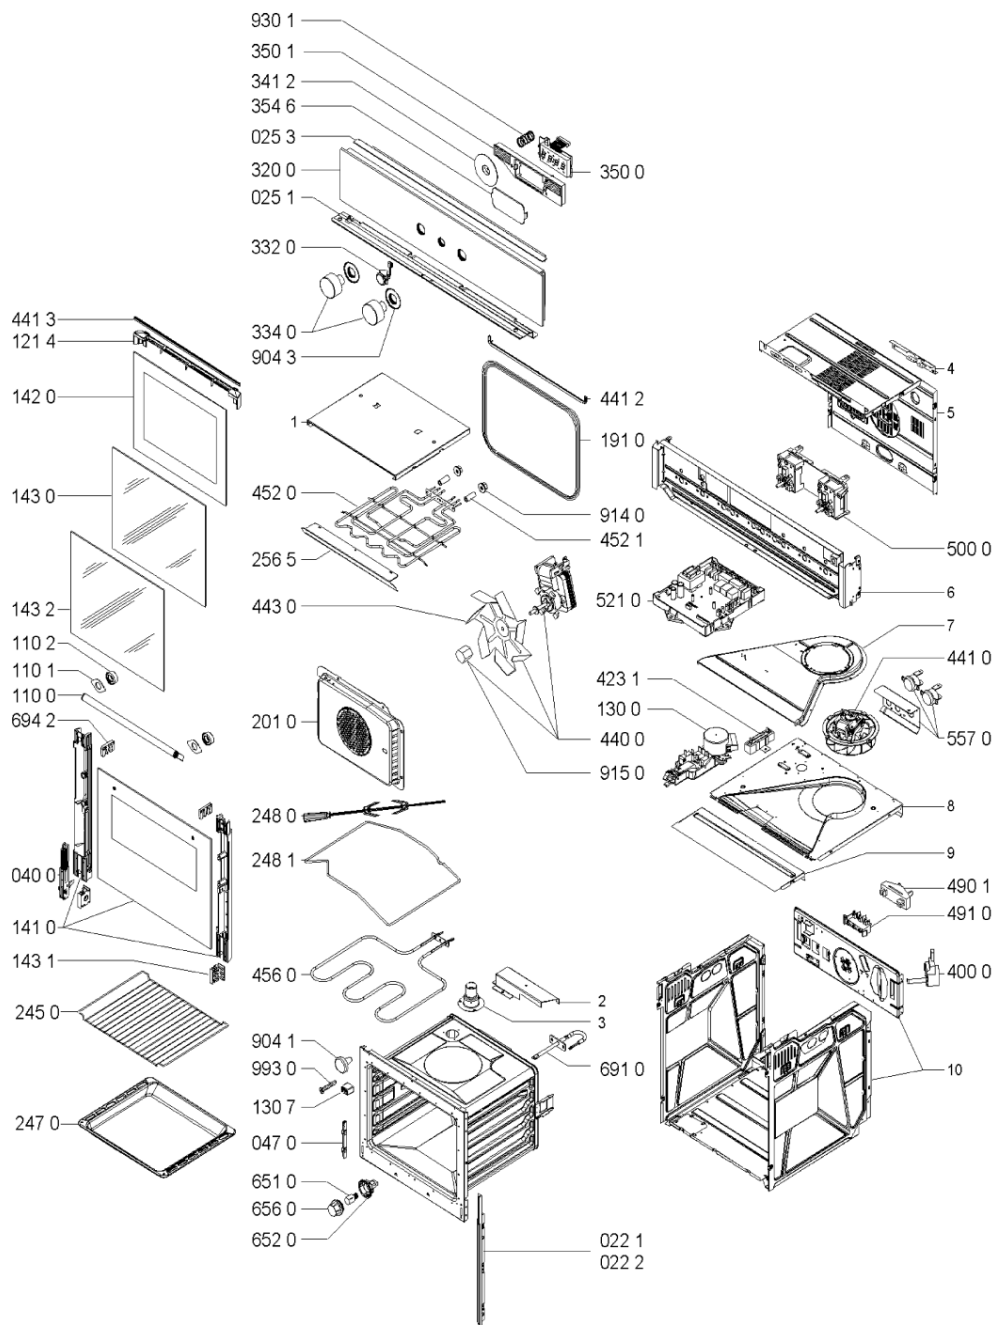

Whirlpool

Hotpoint

**Bauknecht**

**i** INDESIT

WHR85548

Tavole

0000 003 65090

WHR85548

Lista

Ricambi

Rif.	Cod.Ricam	Dal S/N	Al S/N	Sostituto	Descrizione	Notizia	Codice
022 1	481246079148 (C00606361)				profilato lat.		
022 2	481246079147 (C00485934)				profilato lat.		
025 1	481246049522 (C00330287)			1 x 481246088317 (C00330424)	profilato inf.		
025 3	481246049499 (C00330284)				profilato superiore		
040 0	481241719276 (C00329719)			1 x 481241719467 (C00312801)	cerniera		
047 0	481246228608 (C00498391)				cerniera del coperchio		
110 0	481249858203 (C00339038)			1 x 481249868293 (C00345842)	maniglia porta forno		
110 1	481946248456 (C00333076)			1 x 481246668858 (C00313127)	gomma maniglia		
110 2	481240438747 (C00329018)				distanziale maniglia/porta		
121 4	481244528037 (C00331099)				deflettore porta		
130 0	481241758391 (C00317769)			1 x 481241758411 (C00311536)	serratura		
130 7	481246668813 (C00330935)				gommino protezione		
141 0	481245058917 (C00485318)				vetro forno		
142 0	481245058909 (C00587605)				vetro interno		
143 0	481245058907 (C00331115)			1 x 481060218732 (C00326560)	vetro porta fredda		
143 1	481245058908 (C00317299)				distanziale vetri porta		