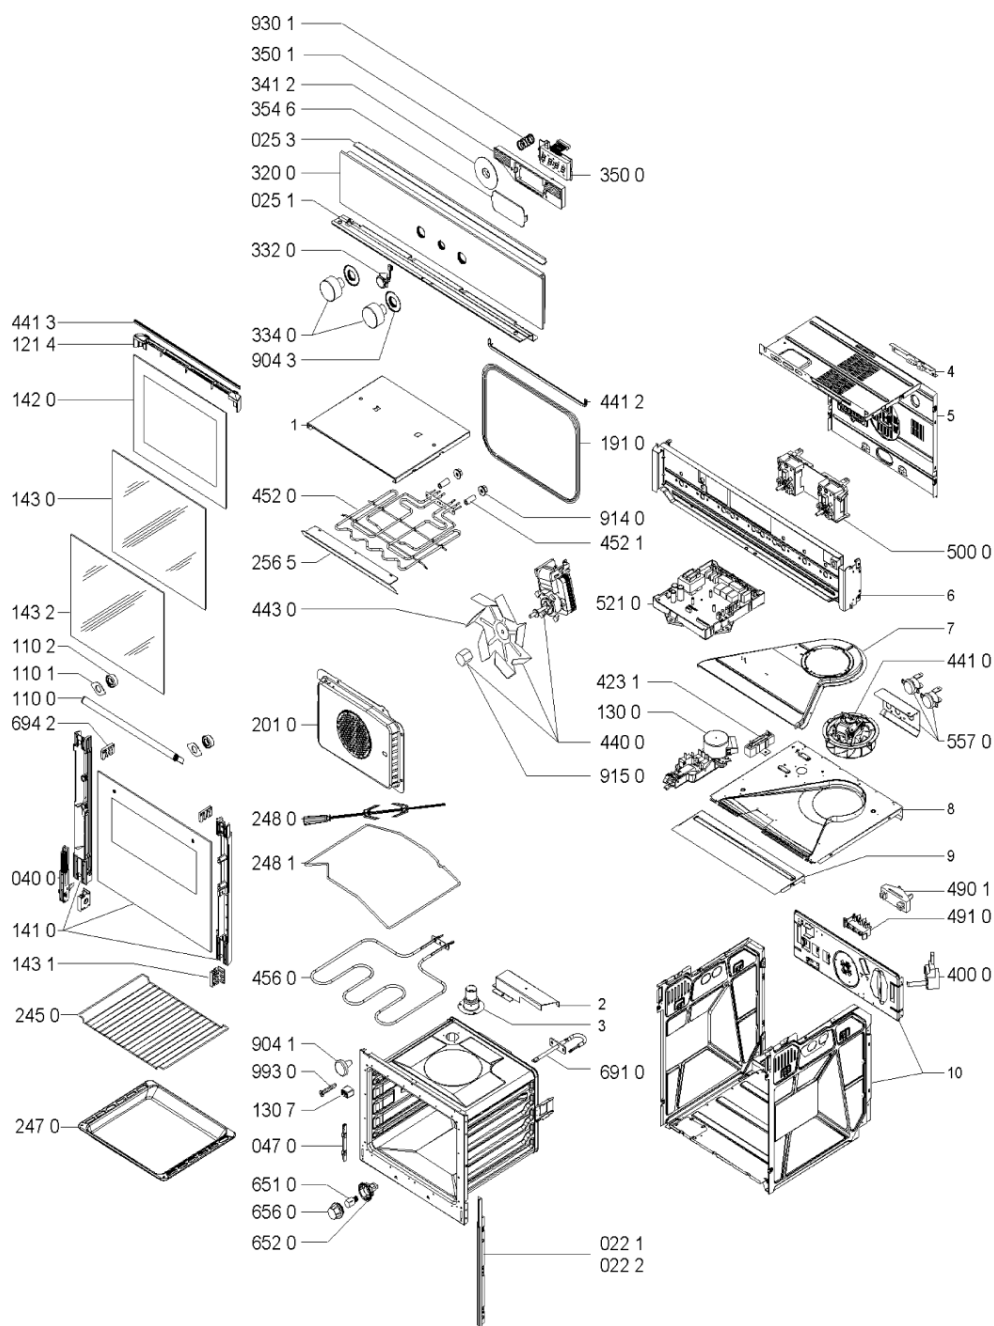

Whirlpool

Hotpoint

Bauknecht

i **INDESIT**

LA PRESENTE DOCUMENTAZIONE SI RIVOLGE SOLO A TECNICI QUALIFICATI CHE SONO A CONOSCENZA DELLE RISPETTIVE NORME DI SICUREZZA. SOGGETTA A MODIFICHE

WHR76883

Tavole

0000 003 65090

WHR76883

Lista

Ricambi

Rif.	Cod.Ricam	Dal S/N	Al S/N	Sostituto	Descrizione	Notizia	Codice
022 1	481246079148 (C00606361)				profilato lat.		
022 2	481246079147 (C00485934)				profilato lat.		
025 1	481246049522 (C00330287)			1 x 481246088317 (C00330424)	profilato inf.		
025 3	481246049499 (C00330284)				profilato superiore		
040 0	481241719276 (C00329719)			1 x 481241719467 (C00312801)	cerniera		
047 0	481246228608 (C00498391)				cerniera del coperchio		
110 0	481249858203 (C00339038)			1 x 481249868293 (C00345842)	maniglia porta forno		
110 1	481946248456 (C00333076)			1 x 481246668858 (C00313127)	gomma maniglia		
110 2	481240438747 (C00329018)				distanziale maniglia/porta		
121 4	481244528037 (C00331099)				deflettore porta		
130 0	481241758391 (C00317769)			1 x 481241758411 (C00311536)	serratura		
130 7	481246668813 (C00330935)				gommino protezione		
141 0	481245058916 (C00485317)				vetro forno		
142 0	481245058909 (C00587605)				vetro interno		
143 0	481245058907 (C00331115)			1 x 481060218732 (C00326560)	vetro porta fredda		
143 1	481245058908 (C00317299)				distanziale vetri porta		