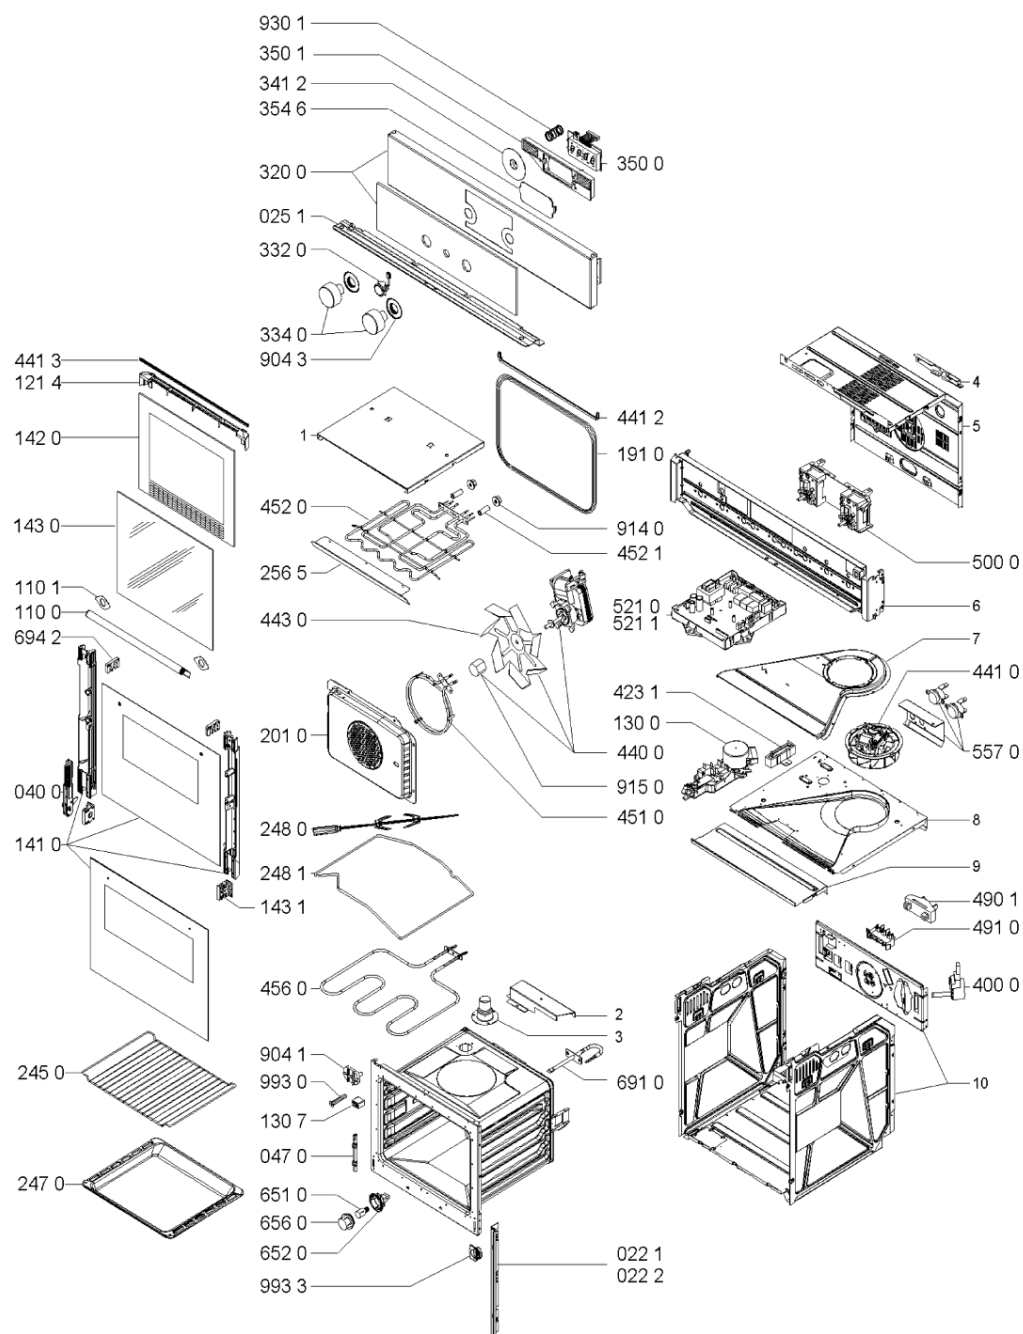

KitchenAid

Whirlpool

Hotpoint

Bauknecht

i INDESIT

WHR76885

Tavole

0000 003 63825

WHR76885

Lista

Ricambi

Rif.	Cod.Ricam	Dal S/N	Al S/N	Sostituto	Descrizione	Notizia	Codice
022 1	481246049548 (C00498337)			1 x 481246049639 (C00498345)	profilato lat. sx		
022 2	481246049547 (C00330292)			1 x 481246049638 (C00330309)	profilato lat. dx		
025 1	481246049522 (C00330287)			1 x 481246088317 (C00330424)	profilato inf.		
040 0	481241719276 (C00329719)			1 x 481241719467 (C00312801)	cerniera		
047 0	481246228608 (C00498391)				cerniera del coperchio		
110 0	481249858203 (C00339038)			1 x 481249868293 (C00345842)	maniglia porta forno		
110 1	481946248456 (C00333076)			1 x 481246668858 (C00313127)	gomma maniglia		
121 4	481244528037 (C00331099)				deflettore porta		
130 0	481241758388 (C00329790)			1 x 481241758411 (C00311536)	serratura		
130 7	481246668813 (C00330935)				gommino protezione		
141 0	481245058918 (C00331118)				vetro esterno porta + profili		
142 0	481245058914 (C00331117)			1 x 481245059734 (C00331144)	vetro interno		
143 0	481245058907 (C00331115)			1 x 481060218732 (C00326560)	vetro porta fredda		
143 1	481245058908 (C00317299)				distanziale vetri porta		
191 0	481246688768 (C00331500)				guarnizione bocca forno		
201 0	481242318013 (C00327927)				paratia interna forno		

904 3	481246818341 (C00498499)		distanziale manopola
914 0	481950518323 (C00333243)		dado fiss. resistenza tilting
915 0	481950518145 (C00314899)	1 x 481010781713 (C00386497)	dado ventola forno
930 1	481949268812 (C00333190)		molla disco manopola
993 0	481231038844 (C00327633)		kit montaggio
993 3	481240478699 (C00329202)		spacer
999	C00703536		caratt. tecniche whp
999	C00703537		schema cablaggio whp
999	C00703538		codici errore whp
999	C00703539		schizzo quotato whp