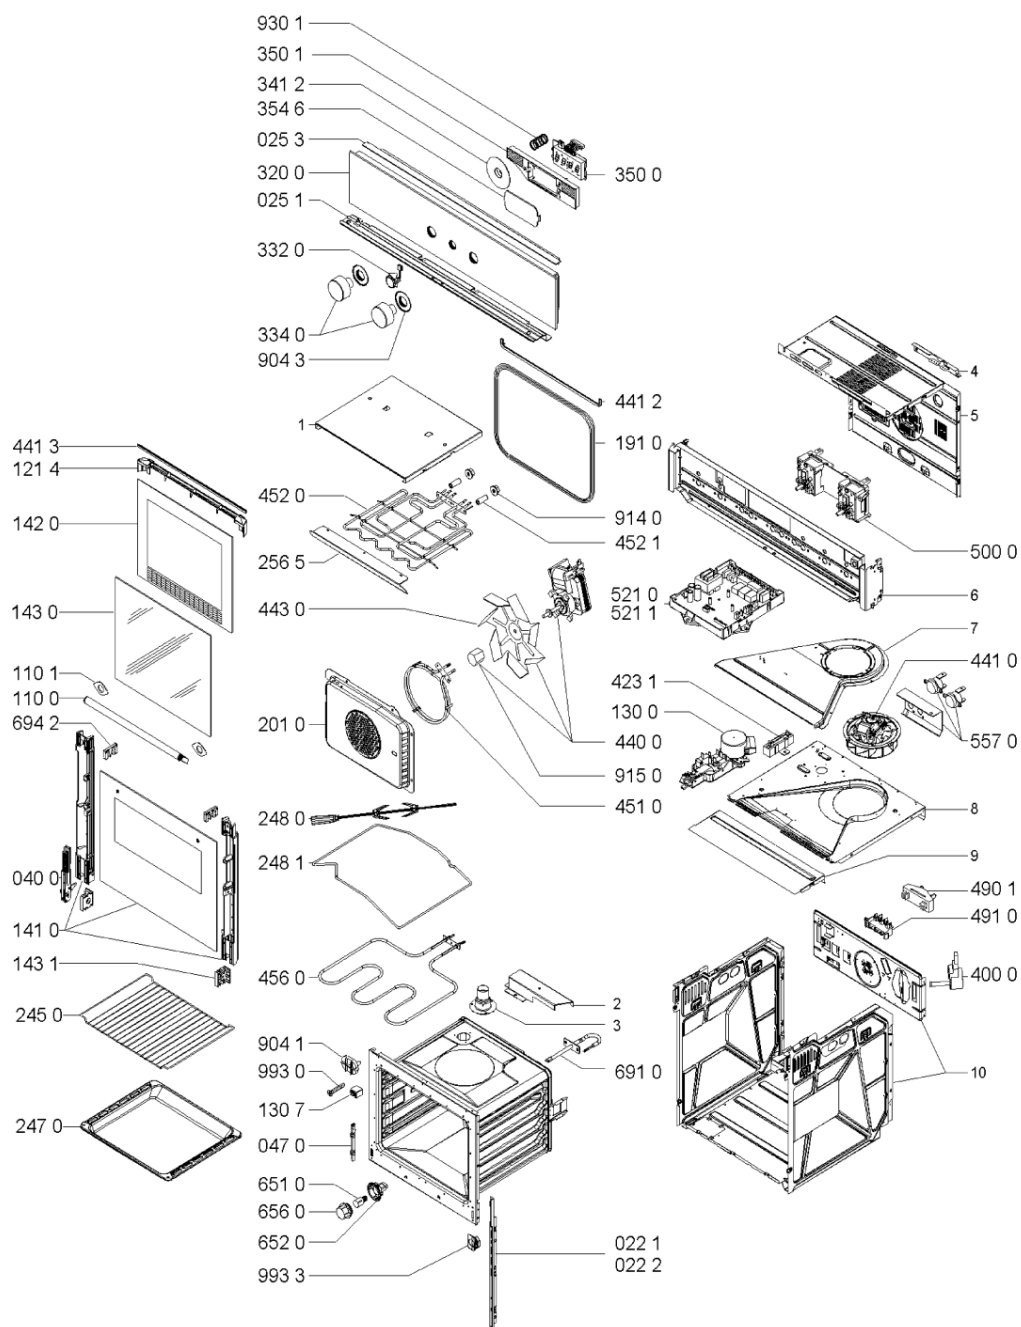

Whirlpool

Hotpoint

Bauknecht

i **INDESIT**

WHR85550

Tavole

0000 003 63664

WHR85550

Lista

Ricambi

Rif.	Cod.Ricam	Dal S/N	Al S/N	Sostituto	Descrizione	Notizia	Codice
022 1	481246049551 (C00529607)				profilato lat.		
022 2	481246049549 (C00529606)				profilato lat.		
025 1	481246049522 (C00330287)			1 x 481246088317 (C00330424)	profilato inf.		
025 3	481246049499 (C00330284)				profilato superiore		
040 0	481241719276 (C00329719)			1 x 481241719467 (C00312801)	cerniera		
047 0	481246228608 (C00498391)				cerniera del coperchio		
110 0	481249858203 (C00339038)			1 x 481249868293 (C00345842)	maniglia porta forno		
110 1	481946248456 (C00333076)			1 x 481246668858 (C00313127)	gomma maniglia		
121 4	481244528037 (C00331099)				deflettore porta		
130 0	481241758388 (C00329790)			1 x 481241758411 (C00311536)	serratura		
130 7	481246668813 (C00330935)				gommino protezione		
141 0	481245058917 (C00485318)				vetro forno		
142 0	481245058914 (C00331117)			1 x 481245059734 (C00331144)	vetro interno		
143 0	481245058907 (C00331115)			1 x 481060218732 (C00326560)	vetro porta fredda		
143 1	481245058908 (C00317299)				distanziale vetri porta		
191 0	481246688768 (C00331500)				guarnizione bocca forno		