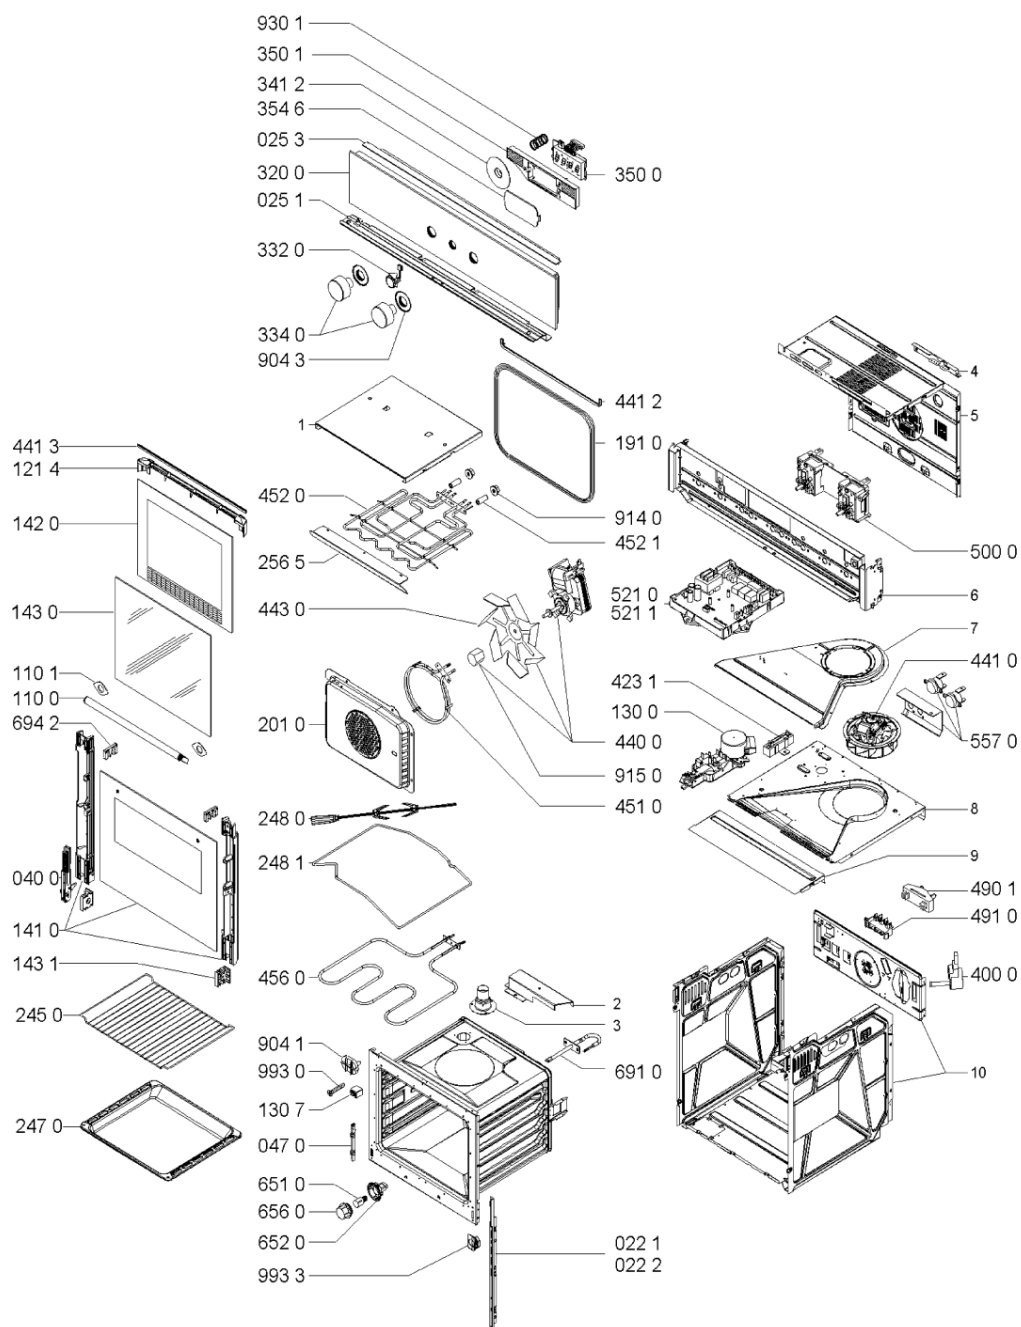

KitchenAid

Whirlpool

Hotpoint

Bauknecht

i INDESIT

WHR76884

Tavole

0000 003 63664

WHR76884

Lista

Ricambi

Rif.	Cod.Ricam	Dal S/N	Al S/N	Sostituto	Descrizione	Notizia	Codice
022 1	481246049551 (C00529607)				profilato lat.		
022 2	481246049549 (C00529606)				profilato lat.		
025 1	481246049522 (C00330287)			1 x 481246088317 (C00330424)	profilato inf.		
025 3	481246049499 (C00330284)				profilato superiore		
040 0	481241719276 (C00329719)			1 x 481241719467 (C00312801)	cerniera		
047 0	481246228608 (C00498391)				cerniera del coperchio		
110 0	481249858203 (C00339038)			1 x 481249868293 (C00345842)	maniglia porta forno		
110 1	481946248456 (C00333076)			1 x 481246668858 (C00313127)	gomma maniglia		
121 4	481244528037 (C00331099)				deflettore porta		
130 0	481241758388 (C00329790)			1 x 481241758411 (C00311536)	serratura		
130 7	481246668813 (C00330935)				gommino protezione		
141 0	481245058916 (C00485317)				vetro forno		
142 0	481245058914 (C00331117)			1 x 481245059734 (C00331144)	vetro interno		
143 0	481245058907 (C00331115)			1 x 481060218732 (C00326560)	vetro porta fredda		
143 1	481245058908 (C00317299)				distanziale vetri porta		
191 0	481246688768 (C00331500)				guarnizione bocca forno		

904 1	481246818324 (C00498498)		distanziale
904 3	481246818341 (C00498499)		distanziale manopola
914 0	481950518323 (C00333243)		dado fiss. resistenza tilting
915 0	481950518145 (C00314899)	1 x 481010781713 (C00386497)	dado ventola forno
930 1	481949268812 (C00333190)		molla disco manopola
993 0	481231038843 (C00327632)		kit montaggio
993 3	481240118664 (C00587530)		distanziale
999	C00703532		caratt. tecniche whp
999	C00703533		schema cablaggio whp
999	C00703534		codici errore whp
999	C00703535		schizzo quotato whp