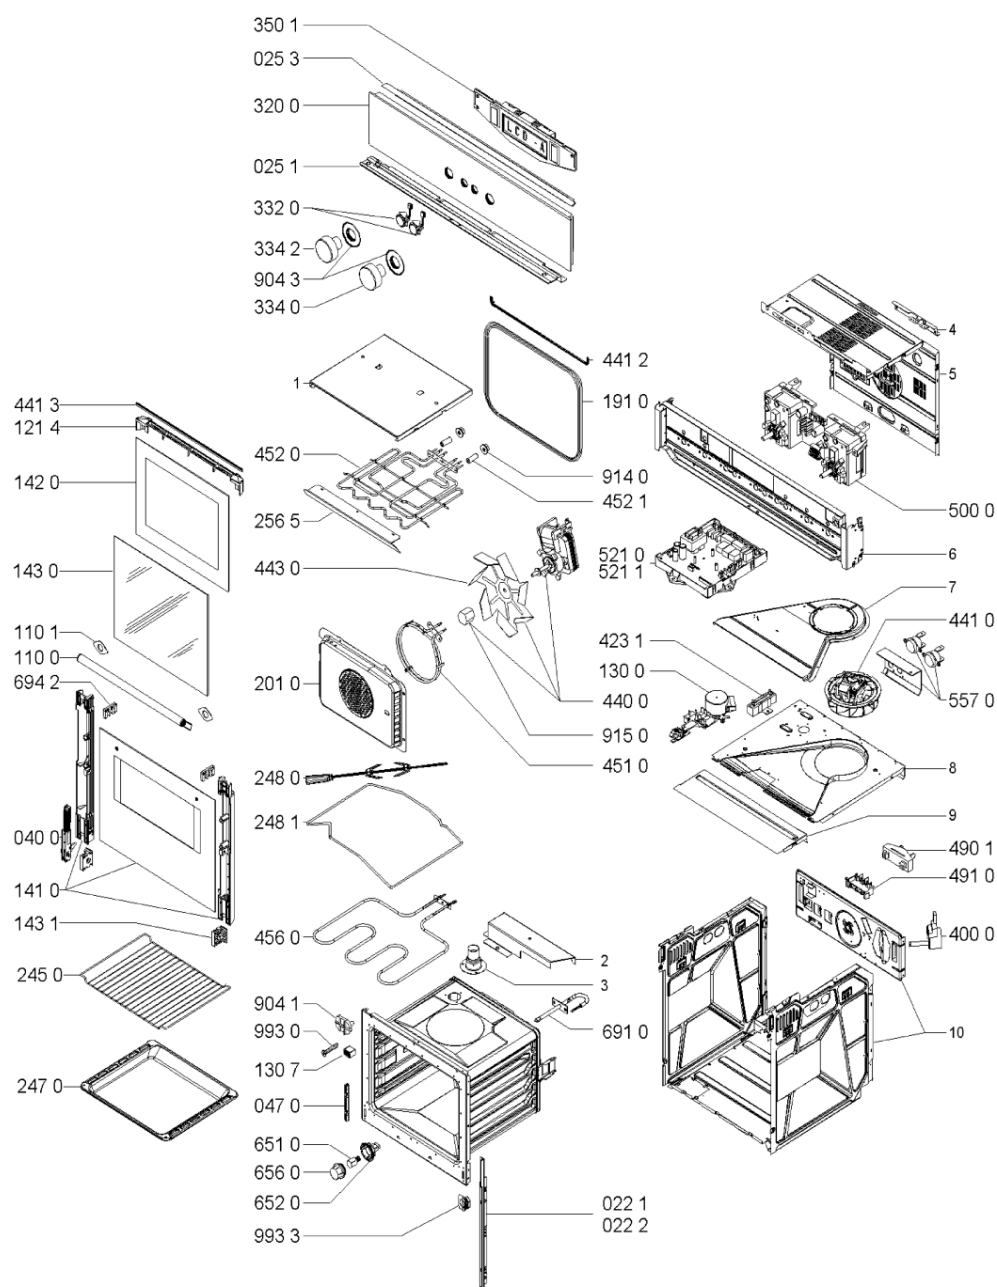

Whirlpool

Hotpoint

**Bauknecht**

**i** INDESIT

WHR85592

Tavole

0000 003 63827

WHR85592

Lista

Ricambi

Rif.	Cod.Ricam	Dal S/N	Al S/N	Sostituto	Descrizione	Notizia	Codice
022 1	481246049551 (C00529607)				profilato lat.		
022 2	481246049549 (C00529606)				profilato lat.		
025 1	481246049522 (C00330287)			1 x 481246088317 (C00330424)	profilato inf.		
025 3	481246049499 (C00330284)				profilato superiore		
040 0	481241719276 (C00329719)			1 x 481241719467 (C00312801)	cerniera		
047 0	481246228608 (C00498391)				cerniera del coperchio		
110 0	481249858203 (C00339038)			1 x 481249868293 (C00345842)	maniglia porta forno		
110 1	481946248456 (C00333076)			1 x 481246668858 (C00313127)	gomma maniglia		
121 4	481244528037 (C00331099)				deflettore porta		
130 0	481241758388 (C00329790)			1 x 481241758411 (C00311536)	serratura		
130 7	481246668813 (C00330935)				gommino protezione		
141 0	481245058917 (C00485318)				vetro forno		
142 0	481245058909 (C00587605)				vetro interno		
143 0	481245058942 (C00331122)			1 x 481245059599 (C00312271)	copri vetro		
143 1	481245058908 (C00317299)				distanziale vetri porta		
191 0	481246688768 (C00331500)				guarnizione bocca forno		