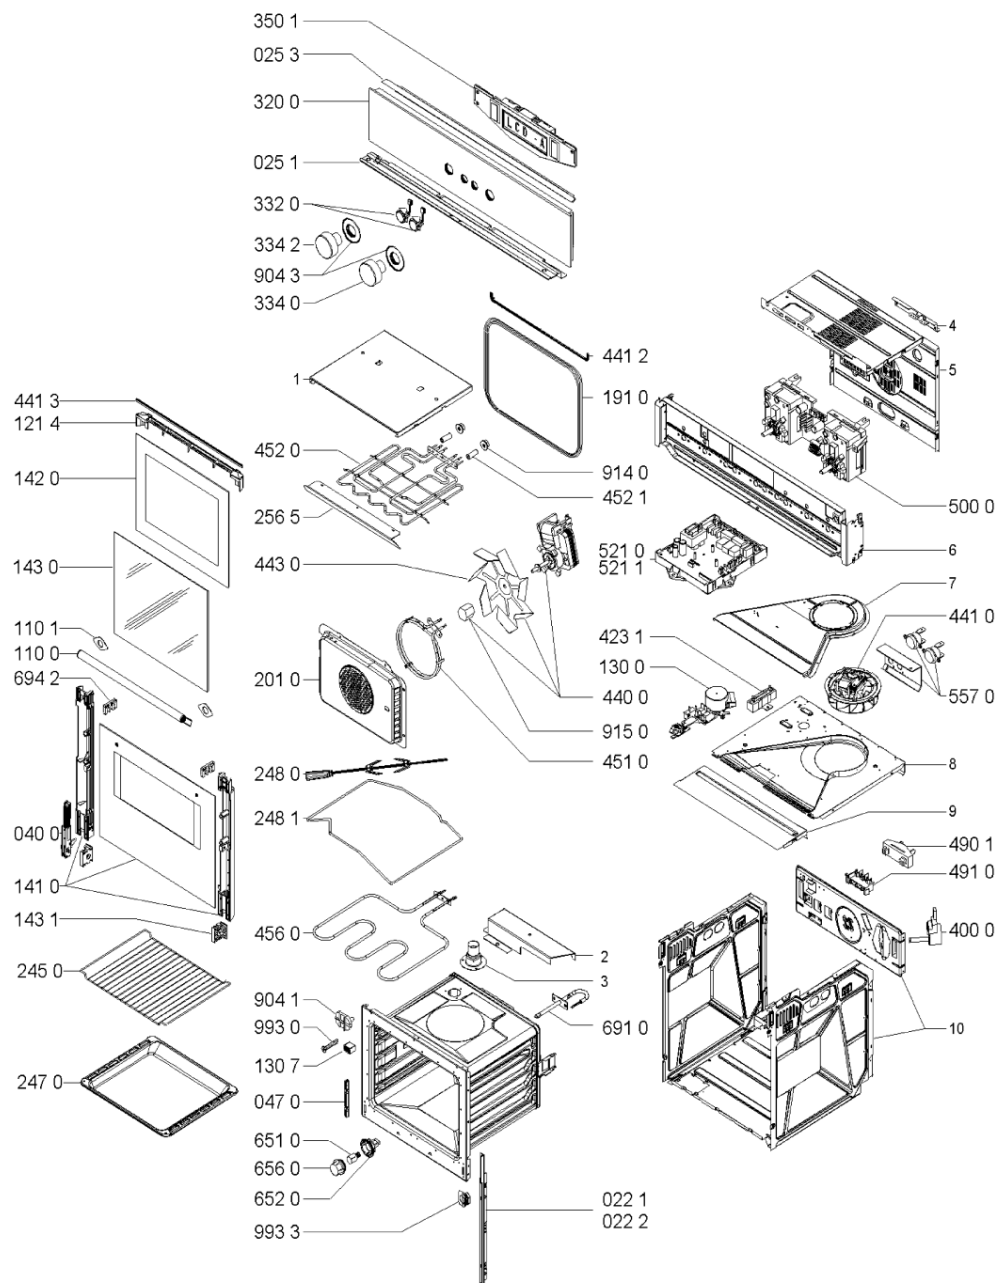

KitchenAid

Whirlpool

Hotpoint

Bauknecht

i **INDESIT**

WHR85553

Tavole

0000 003 63827

WHR85553

Lista

Ricambi

Rif.	Cod.Ricam	Dal S/N	Al S/N	Sostituto	Descrizione	Notizia	Codice
022 1	481246049551 (C00529607)				profilato lat.		
022 2	481246049549 (C00529606)				profilato lat.		
025 1	481246049522 (C00330287)			1 x 481246088317 (C00330424)	profilato inf.		
025 3	481246049499 (C00330284)				profilato superiore		
040 0	481241719276 (C00329719)			1 x 481241719467 (C00312801)	cerniera		
047 0	481246228608 (C00498391)				cerniera del coperchio		
110 0	481249858203 (C00339038)			1 x 481249868293 (C00345842)	maniglia porta forno		
110 1	481946248456 (C00333076)			1 x 481246668858 (C00313127)	gomma maniglia		
121 4	481244528037 (C00331099)				deflettore porta		
130 0	481241758388 (C00329790)			1 x 481241758411 (C00311536)	serratura		
130 7	481246668813 (C00330935)				gommino protezione		
141 0	481245058916 (C00485317)				vetro forno		
142 0	481245058909 (C00587605)				vetro interno		
143 0	481245058942 (C00331122)			1 x 481245059599 (C00312271)	copri vetro		
143 1	481245058908 (C00317299)				distanziale vetri porta		
191 0	481246688768 (C00331500)				guarnizione bocca forno		