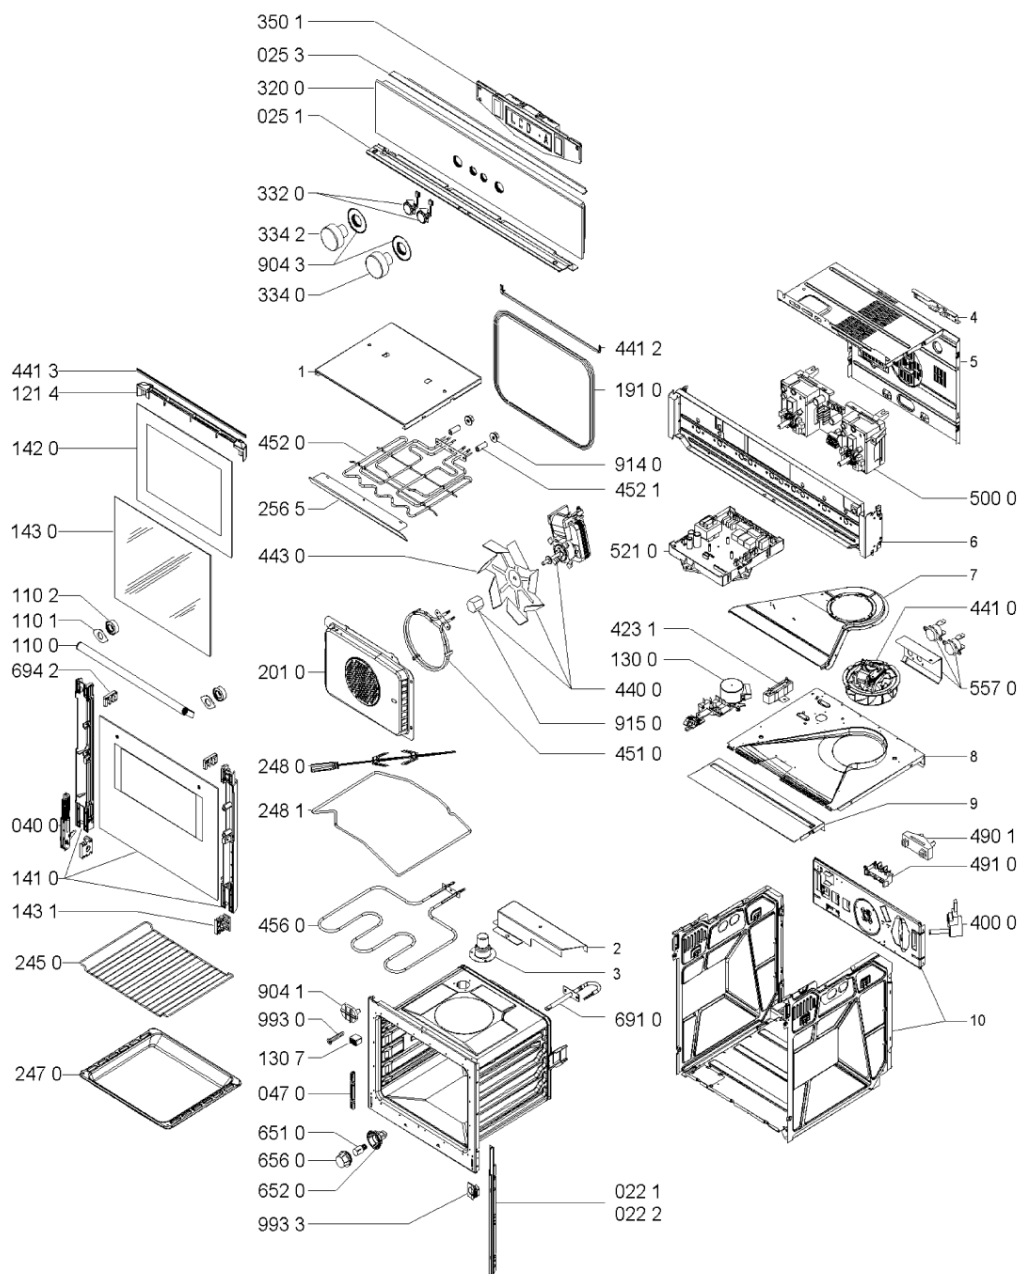

KitchenAid

Whirlpool

Hotpoint

Bauknecht

i INDESIT

WHR76888

Tavole

0000 003 64044

WHR76888

Lista

Ricambi

Rif.	Cod.Ricam	Dal S/N	Al S/N	Sostituto	Descrizione	Notizia	Codice
022 1	481246049551 (C00529607)				profilato lat.		
022 2	481246049549 (C00529606)				profilato lat.		
025 1	481246049522 (C00330287)			1 x 481246088317 (C00330424)	profilato inf.		
025 3	481246049499 (C00330284)				profilato superiore		
040 0	481241719276 (C00329719)			1 x 481241719467 (C00312801)	cerniera		
047 0	481246228608 (C00498391)				cerniera del coperchio		
110 0	481249858203 (C00339038)			1 x 481249868293 (C00345842)	maniglia porta forno		
110 1	481946248456 (C00333076)			1 x 481246668858 (C00313127)	gomma maniglia		
110 2	481240438747 (C00329018)				distanziale maniglia/porta		
121 4	481244528037 (C00331099)				deflettore porta		
130 0	481241758388 (C00329790)			1 x 481241758411 (C00311536)	serratura		
130 7	481246668813 (C00330935)				gommino protezione		
141 0	481245058916 (C00485317)				vetro forno		
142 0	481245058909 (C00587605)				vetro interno		
143 0	481245058907 (C00331115)			1 x 481060218732 (C00326560)	vetro porta fredda		
143 1	481245058908 (C00317299)				distanziale vetri porta		