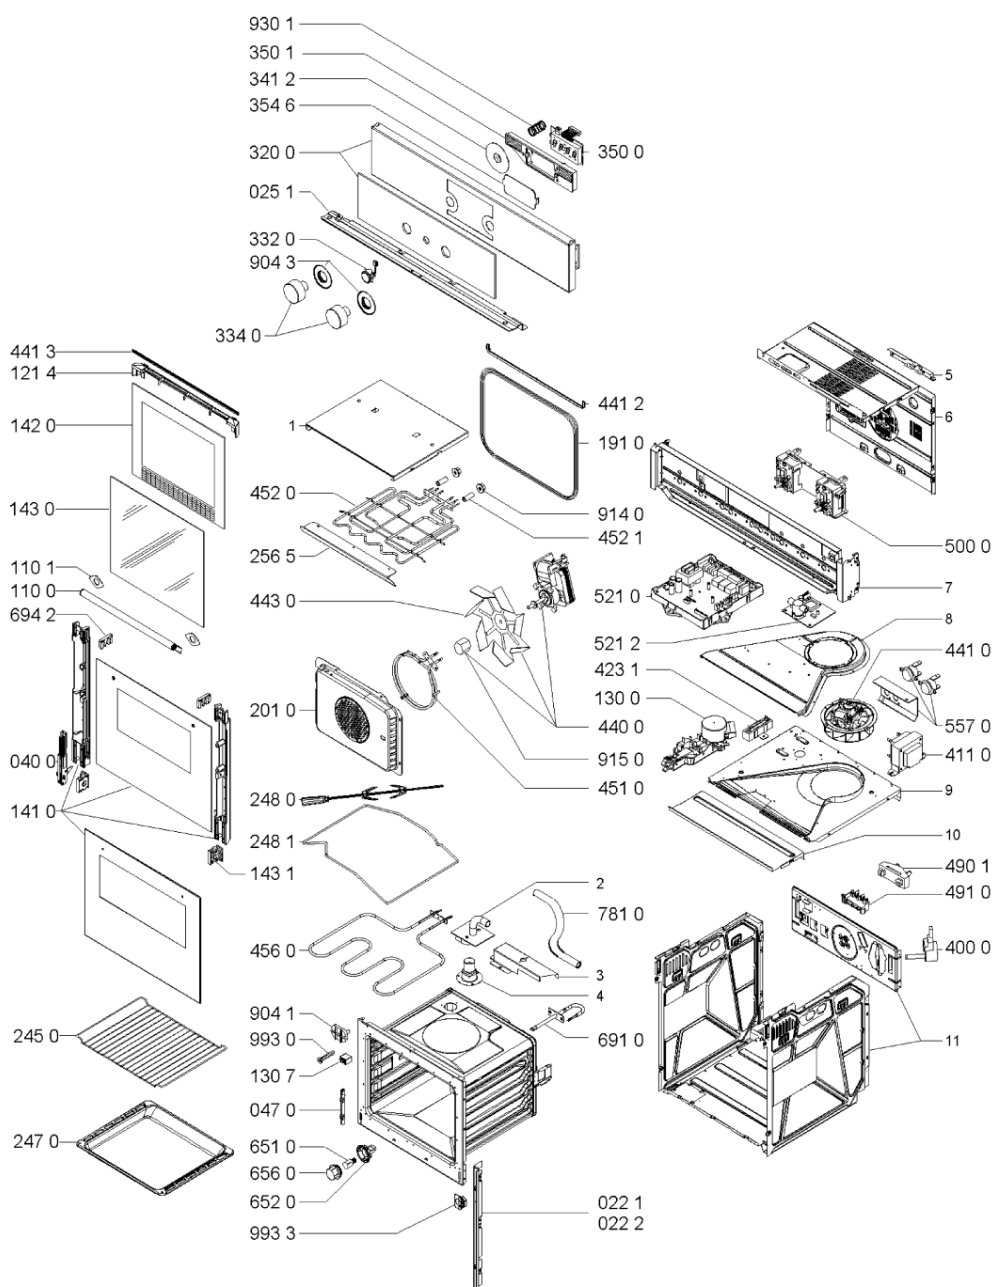

**KitchenAid**

Whirlpool

Hotpoint

**Bauknecht**

**i** INDESIT

WHR85599

Tavole

0000 003 63667

WHR85599

Lista

Ricambi

Rif.	Cod.Ricam	Dal S/N	Al S/N	Sostituto	Descrizione	Notizia	Codice
022 1	481246049548 (C00498337)			1 x 481246049639 (C00498345)	profilato lat. sx		
022 2	481246049547 (C00330292)			1 x 481246049638 (C00330309)	profilato lat. dx		
025 1	481246049522 (C00330287)			1 x 481246088317 (C00330424)	profilato inf.		
040 0	481241719276 (C00329719)			1 x 481241719467 (C00312801)	cerniera		
047 0	481246228608 (C00498391)				cerniera del coperchio		
110 0	481249858203 (C00339038)			1 x 481249868293 (C00345842)	maniglia porta forno		
110 1	481946248456 (C00333076)			1 x 481246668858 (C00313127)	gomma maniglia		
121 4	481244528037 (C00331099)				deflettore porta		
130 0	481241758391 (C00317769)			1 x 481241758411 (C00311536)	serratura		
130 7	481246668813 (C00330935)				gommino protezione		
141 0	481245058918 (C00331118)				vetro esterno porta + profili		
142 0	481245058914 (C00331117)			1 x 481245059734 (C00331144)	vetro interno		
143 0	481245058907 (C00331115)			1 x 481060218732 (C00326560)	vetro porta fredda		
143 1	481245058908 (C00317299)				distanziale vetri porta		
191 0	481246688768 (C00331500)				guarnizione bocca forno		
201 0	481244058324 (C00328266)				pannello posteriore		