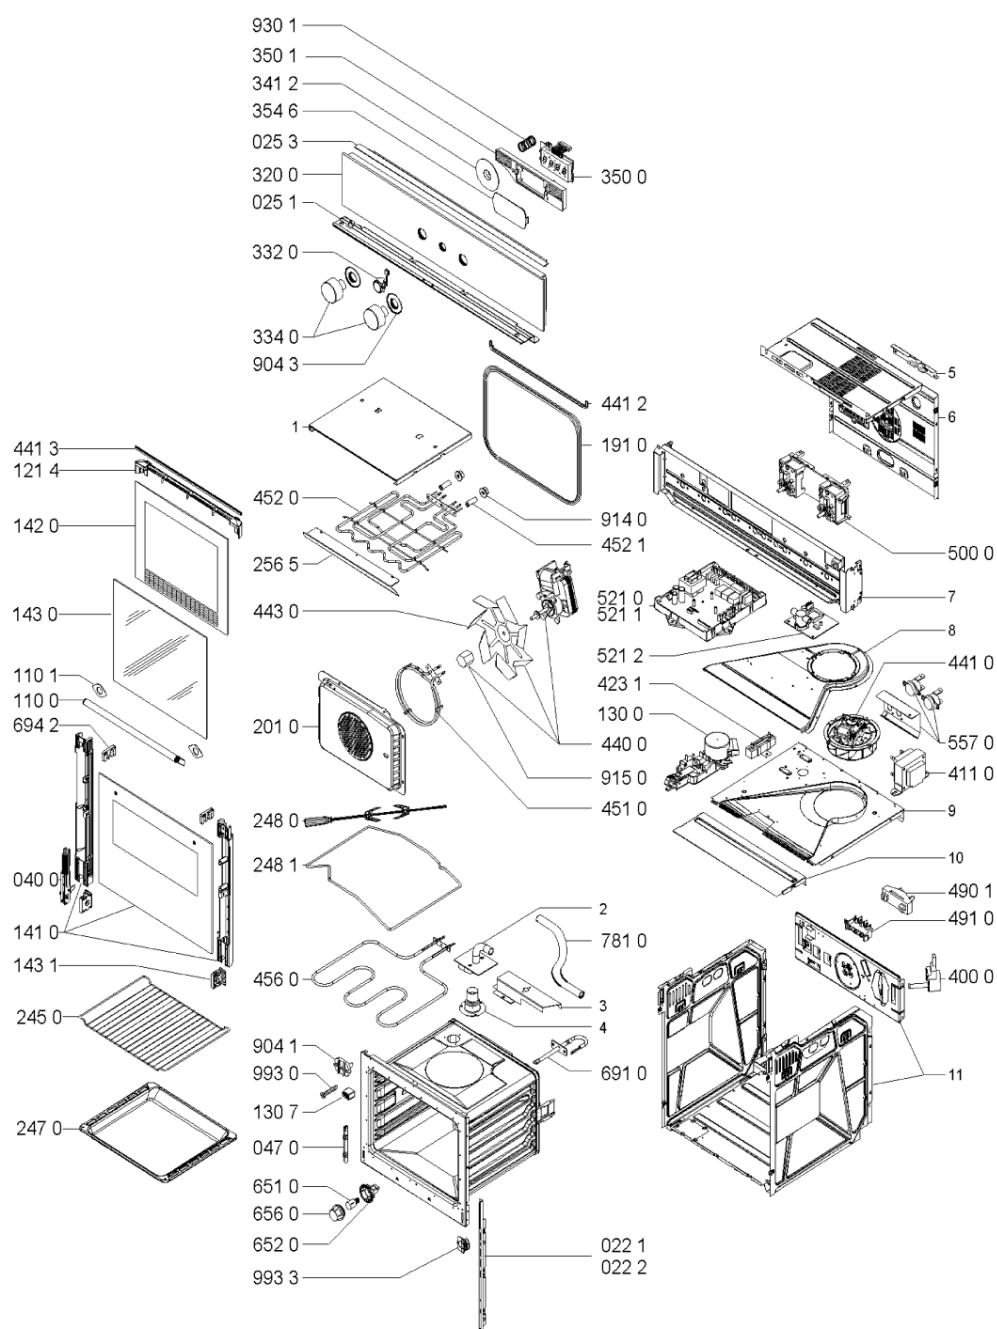

Whirlpool

Hotpoint

Bauknecht

i INDESIT

WHR85556

Tavole

0000 003 63830

WHR85556

Lista

Ricambi

Rif.	Cod.Ricam	Dal S/N	Al S/N	Sostituto	Descrizione	Notizia	Codice
022 1	481246049551 (C00529607)				profilato lat.		
022 2	481246049549 (C00529606)				profilato lat.		
025 1	481246049522 (C00330287)			1 x 481246088317 (C00330424)	profilato inf.		
025 3	481246049499 (C00330284)				profilato superiore		
040 0	481241719276 (C00329719)			1 x 481241719467 (C00312801)	cerniera		
047 0	481246228608 (C00498391)				cerniera del coperchio		
110 0	481249858203 (C00339038)			1 x 481249868293 (C00345842)	maniglia porta forno		
110 1	481946248456 (C00333076)			1 x 481246668858 (C00313127)	gomma maniglia		
121 4	481244528037 (C00331099)				deflettore porta		
130 0	481241758388 (C00329790)			1 x 481241758411 (C00311536)	serratura		
130 7	481246668813 (C00330935)				gommino protezione		
141 0	481245058917 (C00485318)				vetro forno		
142 0	481245058914 (C00331117)			1 x 481245059734 (C00331144)	vetro interno		
143 0	481245058907 (C00331115)			1 x 481060218732 (C00326560)	vetro porta fredda		
143 1	481245058908 (C00317299)				distanziale vetri porta		
191 0	481246688768 (C00331500)				guarnizione bocca forno		