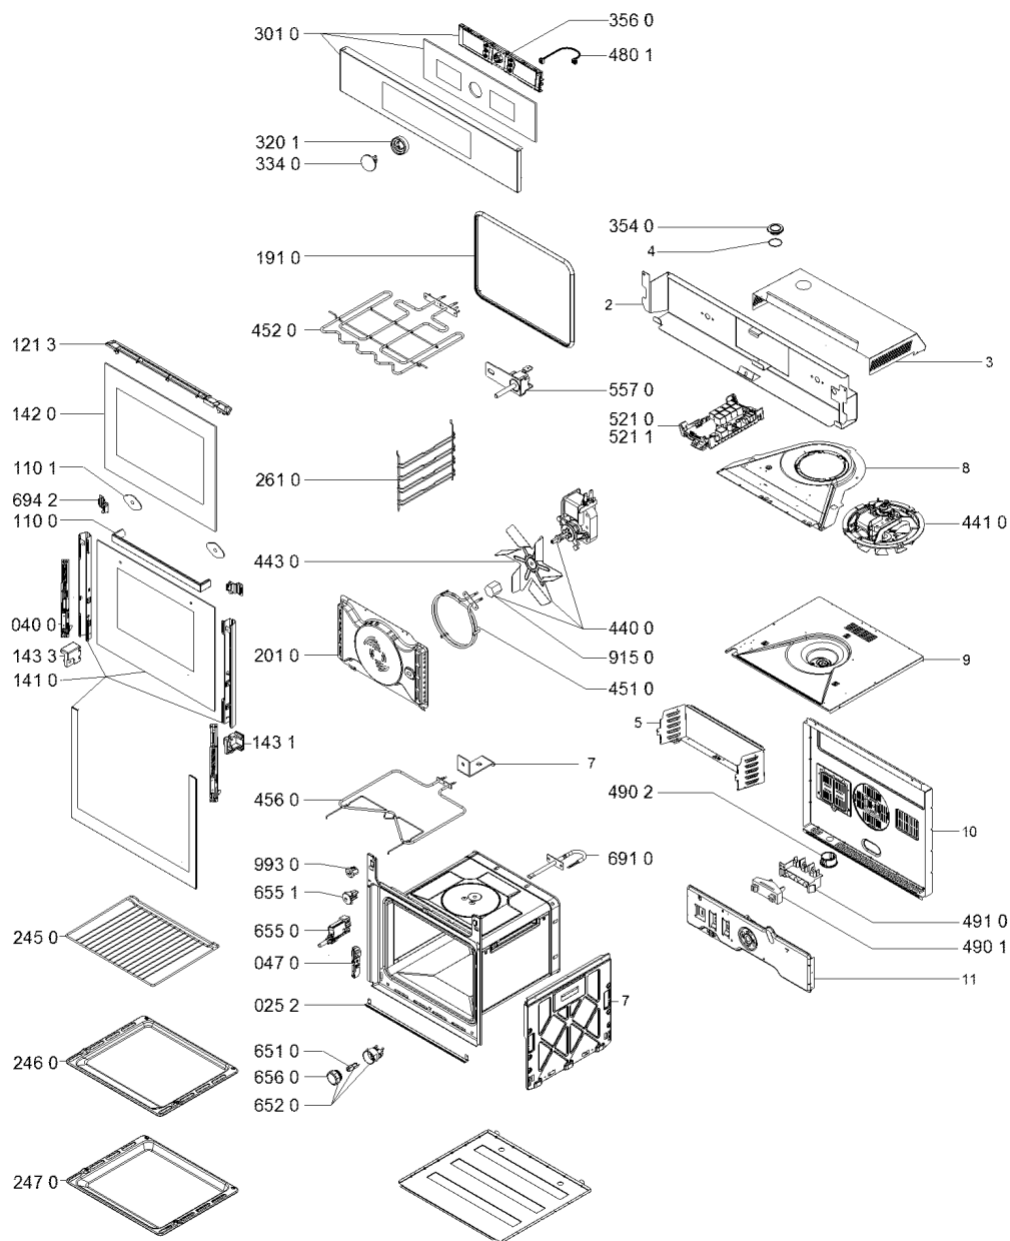

WHR34617

Tavole

4000 107 69730