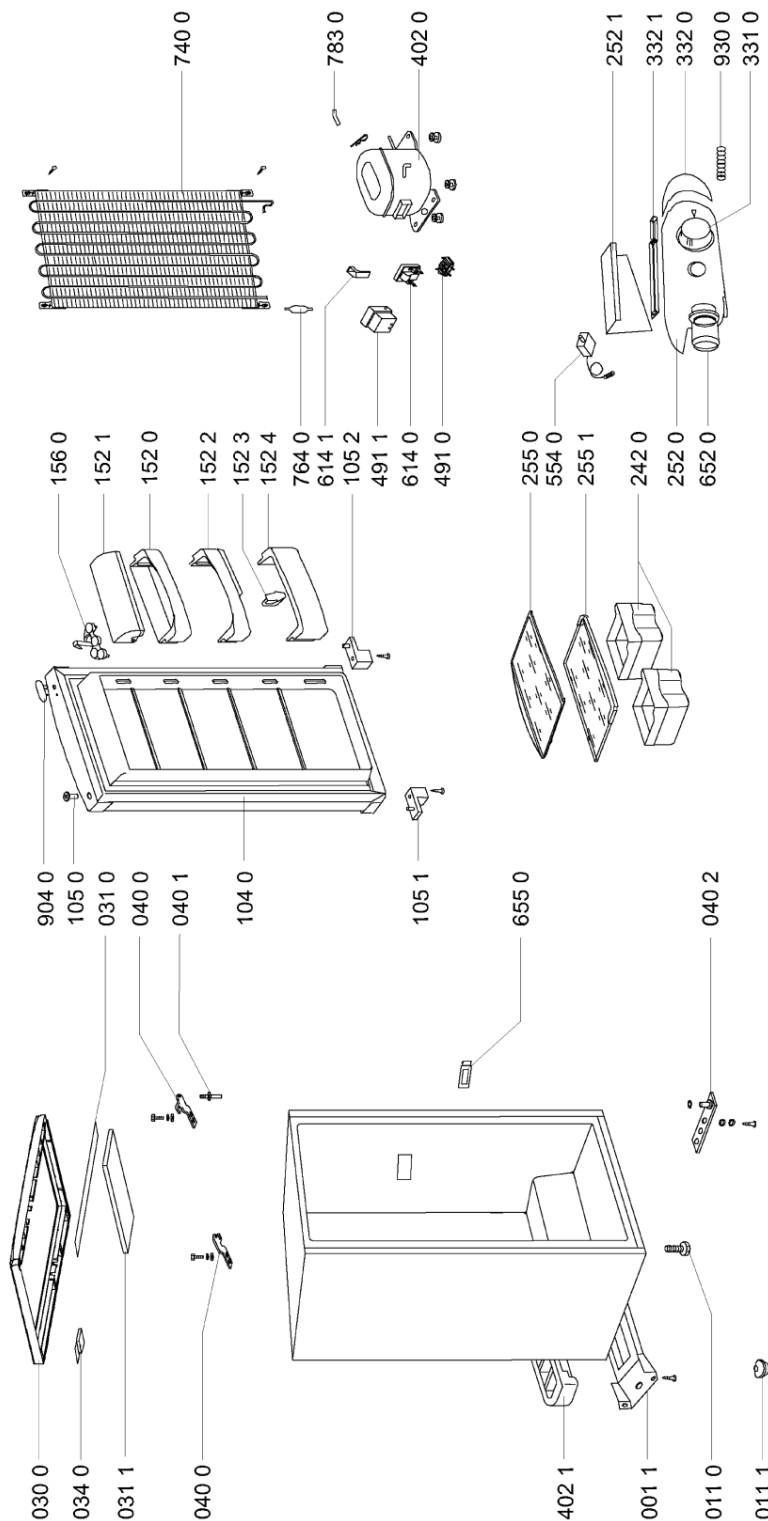

Whirlpool

Hotpoint

Bauknecht

i INDESIT

LA PRESENTE DOCUMENTAZIONE SI RIVOLGE SOLO A TECNICI QUALIFICATI CHE SONO A CONOSCENZA DELLE RISPETTIVE NORME DI SICUREZZA. SOGGETTA A MODIFICHE

WHR00114

Tavole

4619 524 50151

WHR00114

Lista

Ricambi

Rif.	Cod.Ricam	Dal S/N	Al S/N	Sostituto	Descrizione	Notizia	Codice
001 1	481246418121 (C00330804)			1 x 481246418199 (C00330813)	traversa		
011 0	481246218263 (C00330455)				piedino regolabile		
011 1	481246218254 (C00330452)				piedino		
030 0	481244011091 (C00327979)				piano lavoro		
031 0	481246049473 (C00330279)				striscia copert		
031 1	481240418431 (C00328972)				supporto		
034 0	481240448855 (C00329046)				squadretta		
040 0	481241719147 (C00329710)			1 x 481241719412 (C00329745)	cerniera super.		
040 1	481222608004 (C00327075)			1 x 481222608042 (C00327085)	perno cerniera		
040 2	481241719115 (C00329708)			1 x 481241719432 (C00329754)	cerniera,infer.		
104 0	481241619228 (C00329658)			1 x C00329666	porta frigo.		
				1 x 481241619485 (C00497759)			
105 0	481253288034 (C00332691)				bussola		
105 1	481253288033 (C00332690)			1 x 481253288076 (C00311490)	inserto inf. dx porta		
105 2	481253288048 (C00332695)			1 x 481253288077 (C00313005)	guaina		
152 0	481941879724 (C00318075)			1 x 480131100531 (C00314966)	sportel.formagg sporte		
152 1	481241828439 (C00318546)			1 x 480131100685 (C00323060)	sportello		