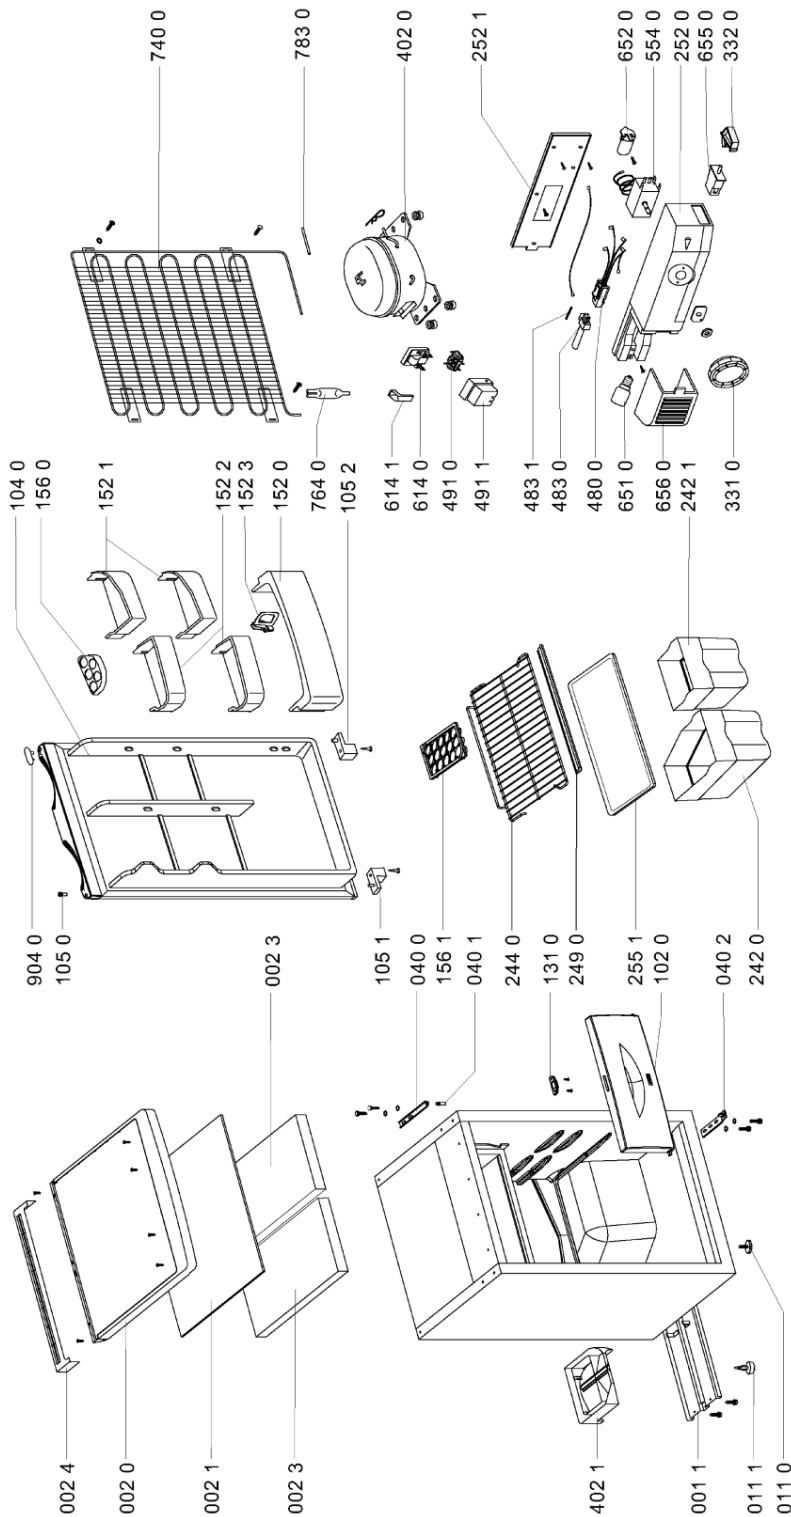

Whirlpool

Sigla Modello:

ARC 0480 TABLE TOP WP
ARC 0480

Codice commerciale:

850104801000
850104801000

KitchenAid

Whirlpool

Hotpoint

Bauknecht

i **INDESIT**

WHR38851

Tavole

4619 524 50781

WHR38851

Lista

Ricambi

Rif.	Cod.Ricam	Dal S/N	Al S/N	Sostituto	Descrizione	Notizia	Codice
001 1	481246699015 (C00342258)			1 x 481246428052 (C00342256)	traversa compressore		
002 0	481244098199 (C00556950)				table top..		
002 1	481240448857 (C00497595)			1 x 481240448915 (C00335874)	supporto		
002 3	481240448858 (C00497596)				distanziale		
002 4	481244098149 (C00344605)			1 x 481244098254 (C00498028)	air grid		
011 0	481246218263 (C00330455)				piedino regolabile		
011 1	481246218254 (C00330452)				piedino		
040 0	481241719125 (C00316870)			1 x 481241719395 (C00339758)	cerniera super.		
040 1	481222608004 (C00327075)			1 x 481222608042 (C00327085)	perno cerniera		
040 2	481241719115 (C00329708)			1 x 481241719432 (C00329754)	cerniera,infer.		
102 0	481241619325 (C00341346)			1 x 481241619514 (C00374091)	door,evaporator		
104 0	481241618734 (C00341297)			1 x 481241619438 (C00374094)	door,refriger.		
105 0	481253288034 (C00332691)				bussola		
105 1	481253288033 (C00332690)			1 x 481253288076 (C00311490)	inserto inf. dx porta		
105 2	481253288048 (C00332695)			1 x 481253288077 (C00313005)	guaina		
131 0	481241748241 (C00338328)			1 x 481241758389 (C00318097)	serratura agg.		