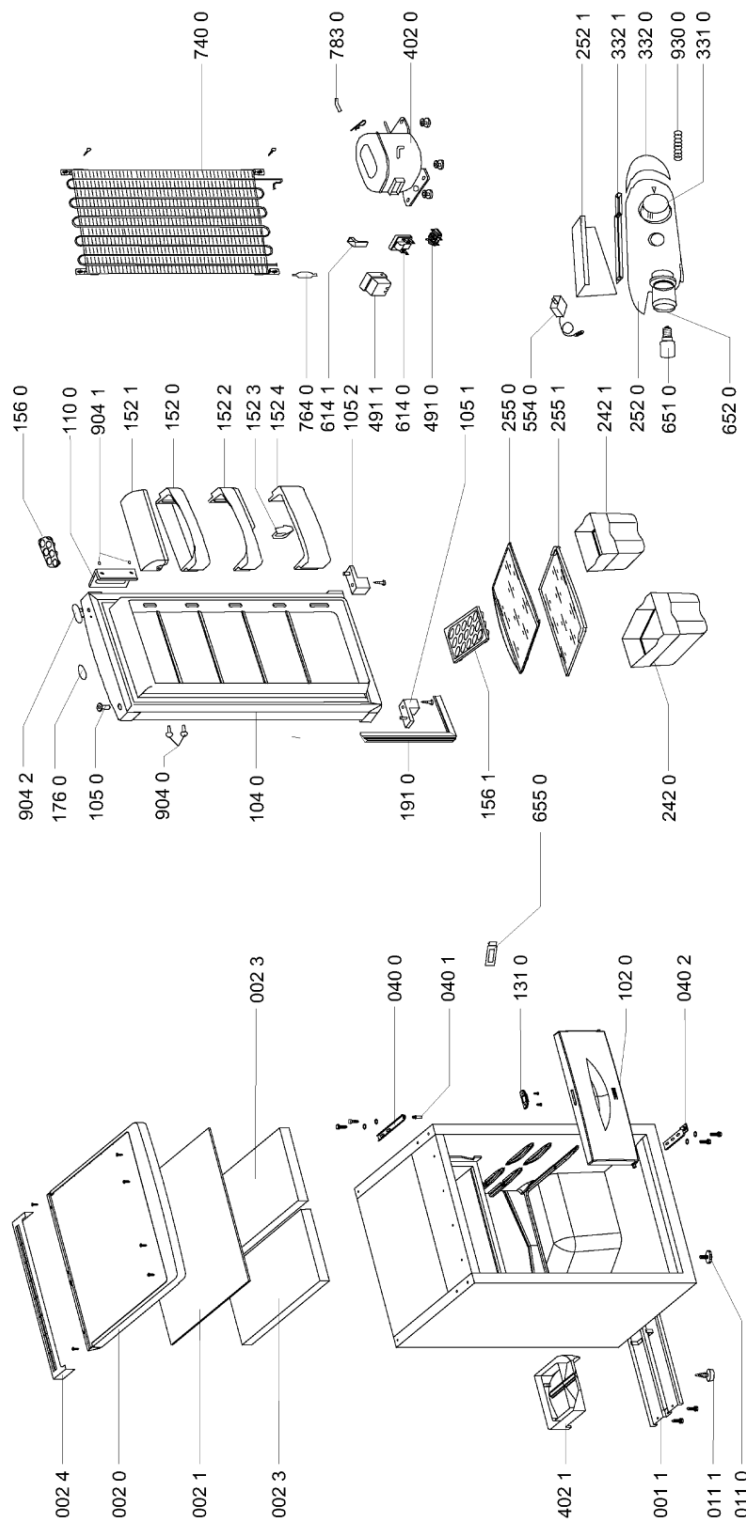

Whirlpool

Sigla Modello:

ARC 0520 TABLE TOP WP
ARC 0520

Codice commerciale:

850105201000
850105201000

KitchenAid

Whirlpool

Hotpoint

Bauknecht

i **INDESIT**

WHR71510

Tavole

4619 524 51831

WHR71510

Lista

Ricambi

Rif.	Cod.Ricam	Dal S/N	Al S/N	Sostituto	Descrizione	Notizia	Codice
001 1	481246699015 (C00342258)			1 x 481246428052 (C00342256)	traversa compressore		
002 0	481244098258 (C00574489)				cornice t.top		
002 1	481240448915 (C00335874)				supporto		
002 3	481240448939 (C00336227)				distanziale		
002 4	481244098254 (C00498028)				griglia aria		
011 0	481246218263 (C00330455)				piedino regolabile		
011 1	481246218254 (C00330452)				piedino		
040 0	481241719125 (C00316870)			1 x 481241719395 (C00339758)	cerniera super.		
040 1	481222608004 (C00327075)			1 x 481222608042 (C00327085)	perno cerniera		
040 2	481241719115 (C00329708)			1 x 481241719432 (C00329754)	cerniera,infer.		
102 0	481241619642 (C00374090)				sportello		
104 0	481241619612 (C00574426)				porta frigo.		
105 0	481253288064 (C00314960)			1 x 481010628165 (C00314049)	bussola bianco gw		
105 1	481253288062 (C00320223)			1 x 481253288076 (C00311490)	inserto inf. dx porta		
105 2	481253288063 (C00320225)			1 x 481253288077 (C00313005)	inserto inf. sx		
110 0	481249818347 (C00313122)				maniglia porta		

930 0 481249148014
(C00312939)

molla

999 C00693494

schema funzionale e cablaggio
whp

999 C00693493

caratt. tecniche whp