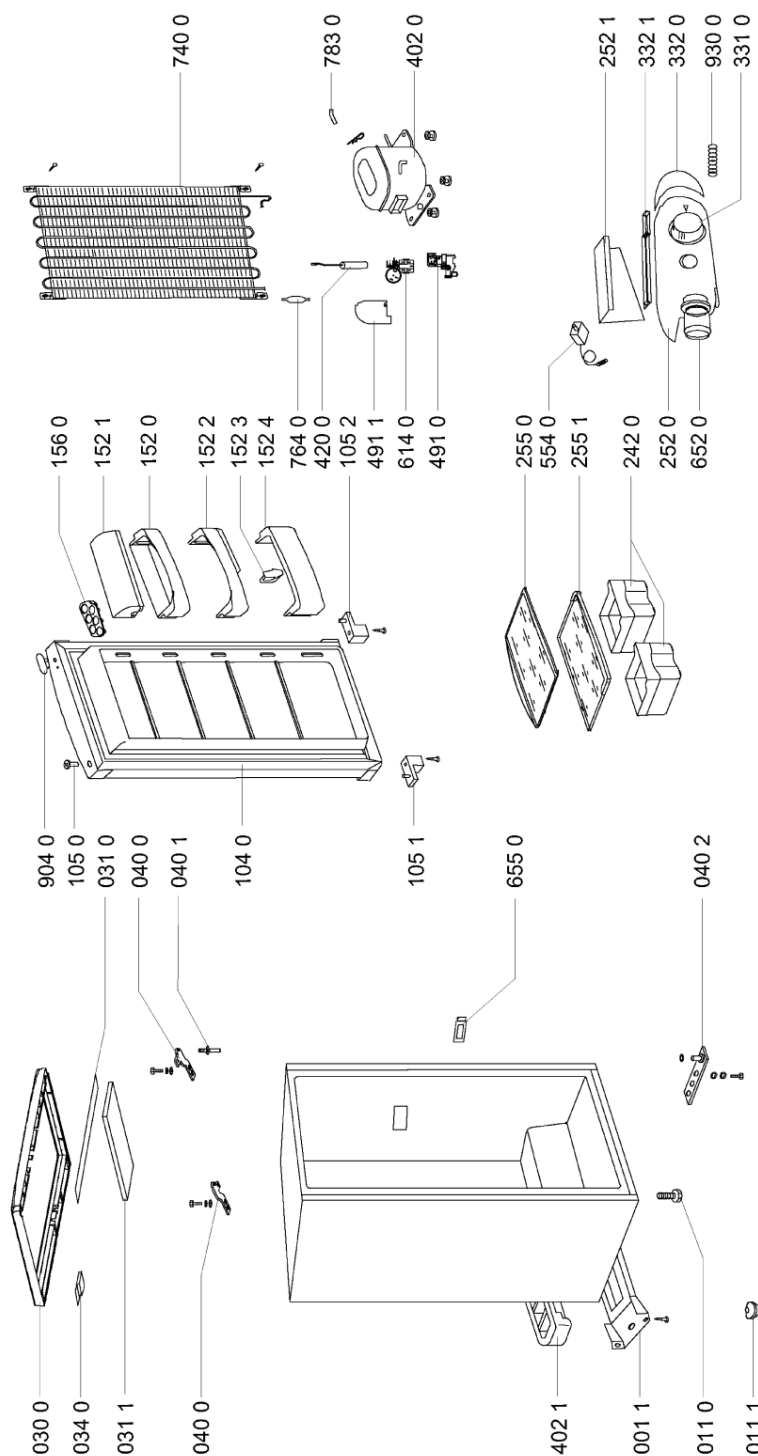

Whirlpool

Sigla Modello:

ARC 0840 TABLE TOP WP
ARC 0840

Codice commerciale:

850108415000
850108415000

KitchenAid

Whirlpool

Hotpoint

Bauknecht

i **INDESIT**

WHR77439

Tavole

4619 524 50161

WHR77439

Lista

Ricambi

Rif.	Cod.Ricam	Dal S/N	Al S/N	Sostituto	Descrizione	Notizia	Codice
001 1	481246418121 (C00330804)			1 x 481246418199 (C00330813)	traversa		
011 0	481246218263 (C00330455)				piedino regolabile		
011 1	481246218254 (C00330452)				piedino		
030 0	481244010921 (C00553556)				piano lavoro		
031 0	481246049473 (C00330279)				striscia copert		
031 1	481240418431 (C00328972)				supporto		
034 0	481240448855 (C00329046)				squadretta		
040 0	481241719147 (C00329710)			1 x 481241719412 (C00329745)	cerniera super.		
040 1	481222608004 (C00327075)			1 x 481222608042 (C00327085)	perno cerniera		
040 2	481241719115 (C00329708)			1 x 481241719432 (C00329754)	cerniera,infer.		
104 0	481241619228 (C00329658)			1 x C00329666	porta frigo.		
105 0	481253288034 (C00332691)			1 x 481241619485 (C00497759)	bussola		
105 1	481253288033 (C00332690)			1 x 481253288076 (C00311490)	inserto inf. dx porta		
105 2	481253288048 (C00332695)			1 x 481253288077 (C00313005)	guaina		
152 0	481941879724 (C00318075)			1 x 480131100531 (C00314966)	sportel.formagg sporte		