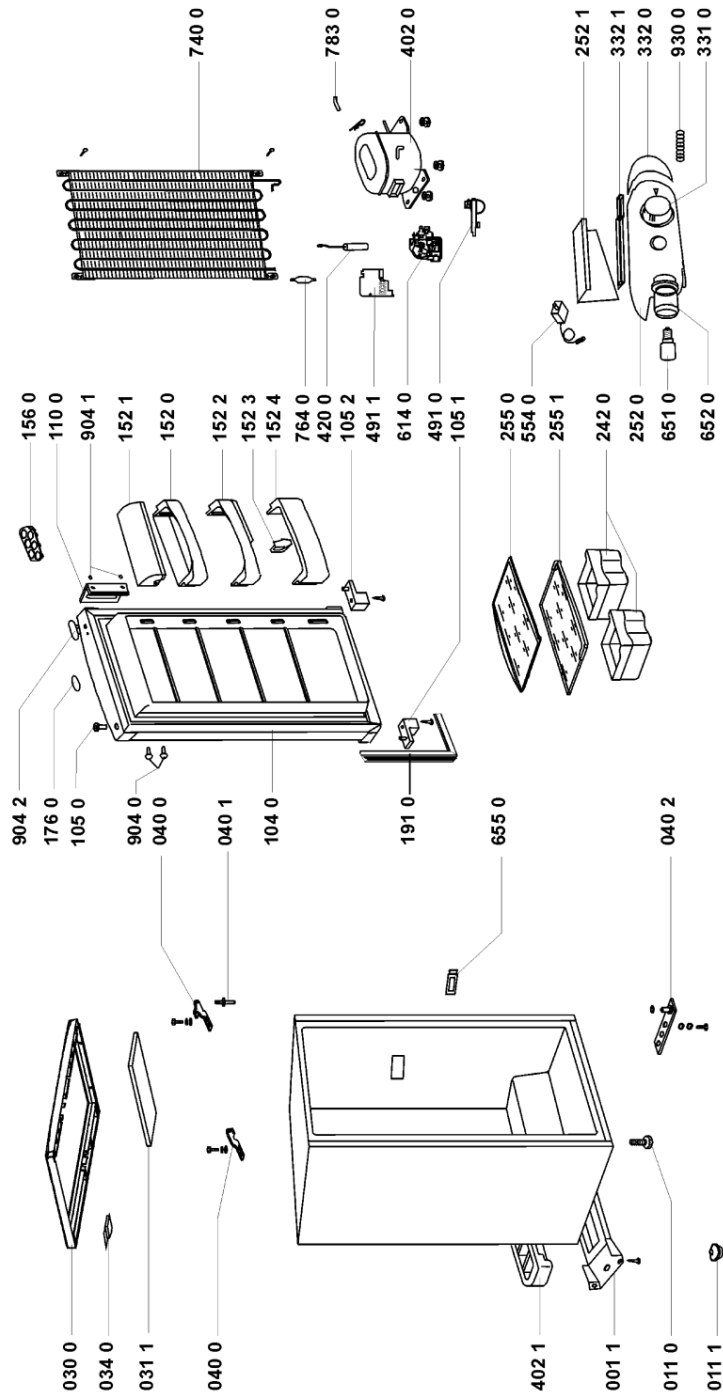

Whirlpool

Sigla Modello:

ARC 0850 TABLE TOP PK
ARC 0850

Codice commerciale:

850108501000
850108501000

KitchenAid

Whirlpool

Hotpoint

Bauknecht

i **INDESIT**

WHR77441

Tavole

4619 524 52221

WHR77441

Lista

Ricambi

Rif.	Cod.Ricam	Dal S/N	Al S/N	Sostituto	Descrizione	Notizia	Codice
001 1	481246418121 (C00330804)			1 x 481246418199 (C00330813)	traversa		
011 0	481246218263 (C00330455)				pedino regolabile		
011 1	481246218254 (C00330452)				pedino		
030 0	481244011149 (C00327985)				piano lavoro		
031 1	481240418431 (C00328972)				supporto		
034 0	481240448855 (C00329046)				squadretta		
040 0	481241719147 (C00329710)			1 x 481241719412 (C00329745)	cerniera super.		
040 1	481222608004 (C00327075)			1 x 481222608042 (C00327085)	perno cerniera		
040 2	481241719115 (C00329708)			1 x 481241719432 (C00329754)	cerniera, infer.		
104 0	481241619611 (C00320748)				porta frigo.		
105 0	481253288064 (C00314960)			1 x 481010628165 (C00314049)	bussola bianco gw		
105 1	481253288062 (C00320223)			1 x 481253288076 (C00311490)	inserto inf. dx porta		
105 2	481253288063 (C00320225)			1 x 481253288077 (C00313005)	inserto inf. sx		
110 0	481249818347 (C00313122)				maniglia porta		
152 0	481241828438 (C00319168)			1 x 480131100531 (C00314966)	sportel. formagg		
152 1	481241828439 (C00318546)			1 x 480131100685 (C00323060)	sportello		