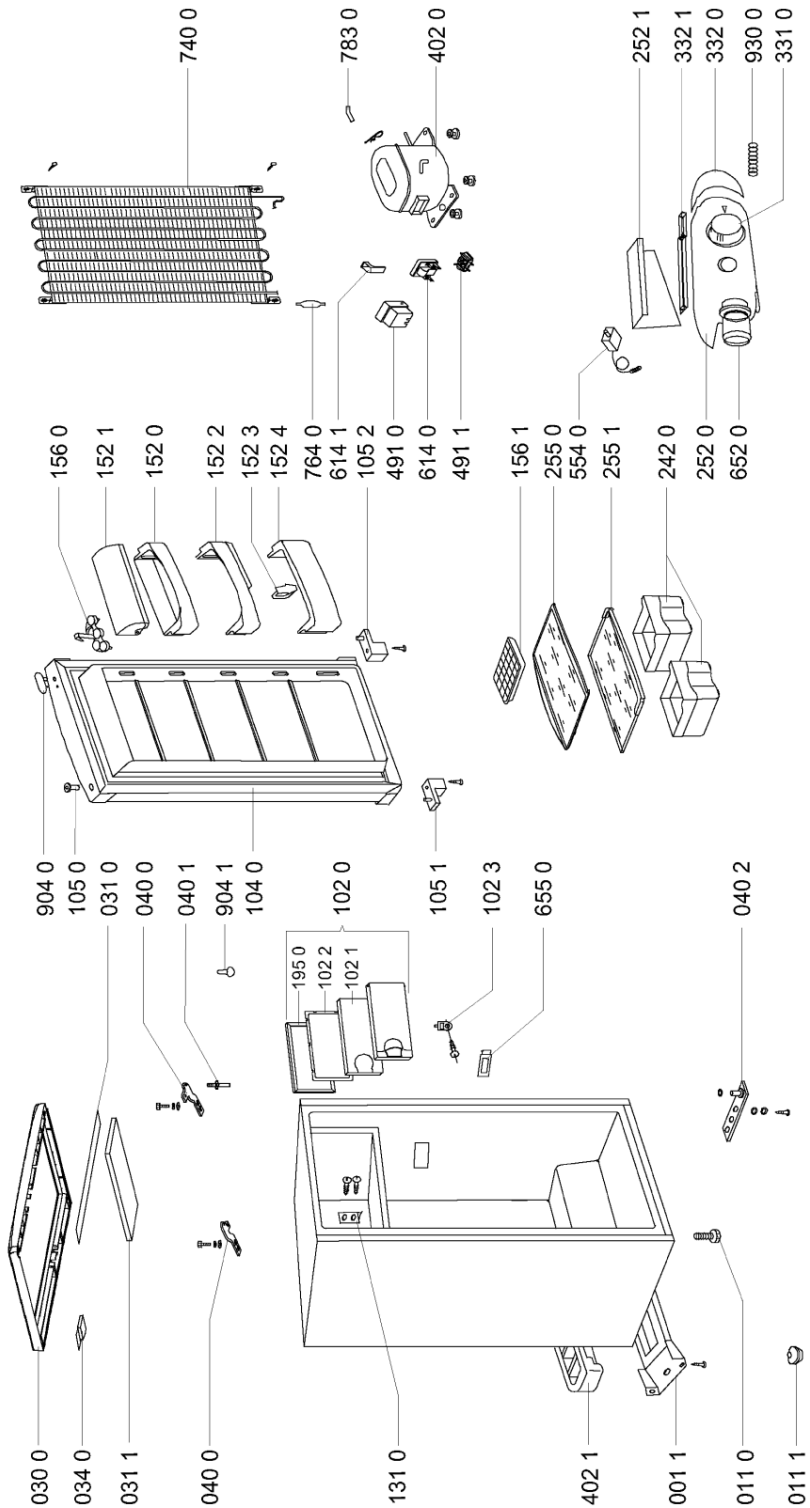

Whirlpool

Sigla Modello:

ARC 0870

TABLE TOP

WP

ARC 0870

Codice commerciale:

850108701000

4619 524 50101

WHR66859

Lista

Ricambi

Rif.	Cod.Ricam	Dal S/N	Al S/N	Sostituto	Descrizione	Notizia	Codice
001 1	481246418121 (C00330804)			1 x 481246418199 (C00330813)	traversa		
011 0	481246218249 (C00344635)			1 x 481246218263 (C00330455)	distanziale vi.		
011 1	481246218254 (C00330452)				pedino		
030 0	481244011091 (C00327979)				piano lavoro		
031 0	481246049473 (C00330279)				striscia copert		
031 1	481240418431 (C00328972)				supporto		
034 0	481240448855 (C00329046)				squadretta		
040 0	481241719147 (C00329710)			1 x 481241719412 (C00329745)	cerniera super.		
040 1	481222608004 (C00327075)			1 x 481222608042 (C00327085)	perno cerniera		
040 2	481241719115 (C00329708)			1 x 481241719432 (C00329754)	cerniera,infer.		
102 0	481241619223 (C00574394)				sportello evap. completo		
102 1	481232518038 (C00488635)				isolamento portina evaporatore		
102 2	481241619227 (C00484851)				controporta		
102 3	481240418432 (C00482838)				supporto		
104 0	481241619228 (C00329658)			1 x C00329666	porta frigo.		
				1 x 481241619485 (C00497759)			