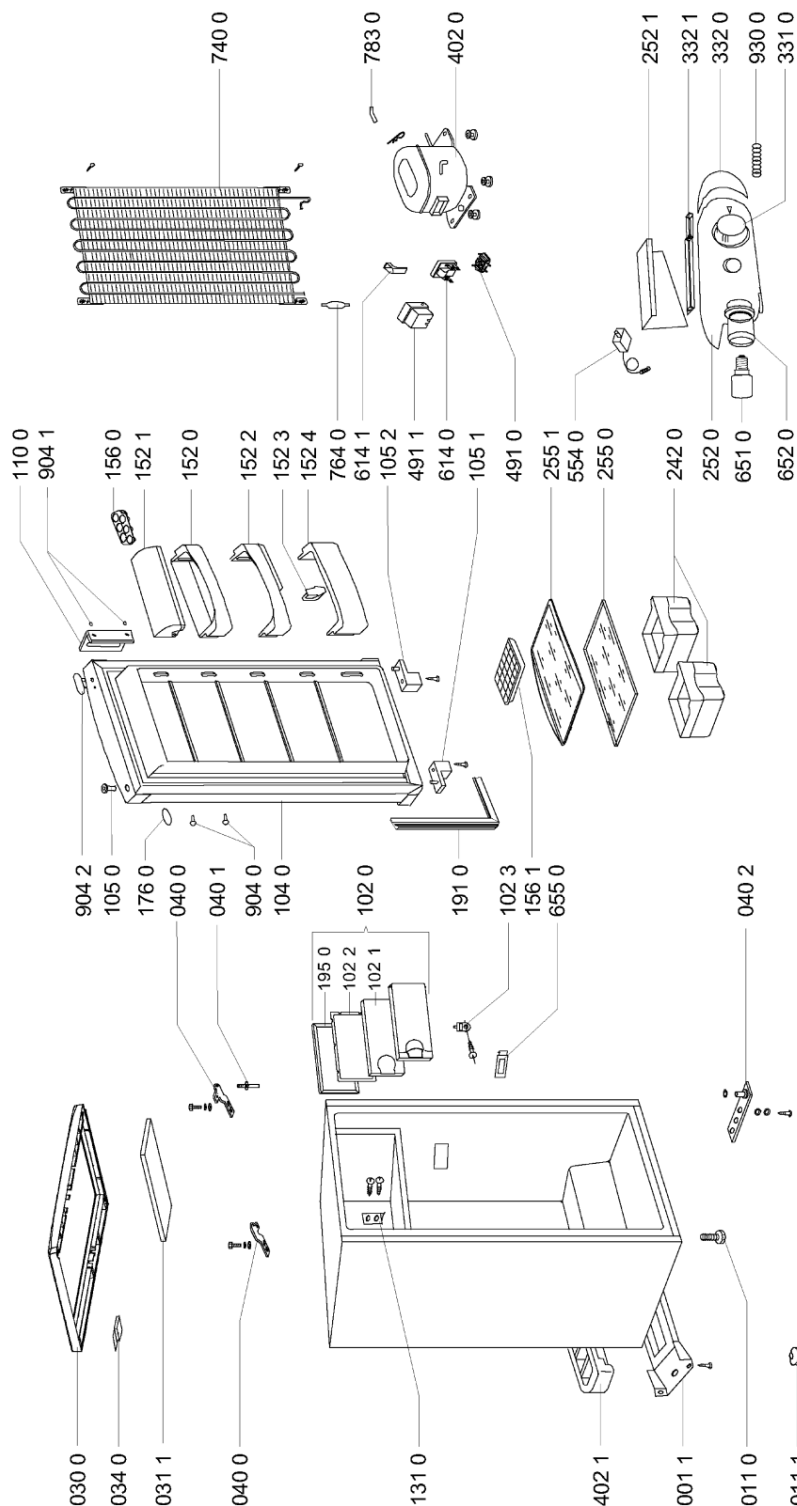

Whirlpool

Hotpoint

Bauknecht

i INDESIT

WHR77350

Tavole

4619 524 52001

WHR77350

Lista

Ricambi

Rif.	Cod.Ricam	Dal S/N	Al S/N	Sostituto	Descrizione	Notizia	Codice
001 1	481246418121 (C00330804)			1 x 481246418199 (C00330813)	traversa		
011 0	481246218263 (C00330455)				pedino regolabile		
011 1	481246218254 (C00330452)				pedino		
030 0	481244011151 (C00491733)				piano lavoro a		
031 1	481240418431 (C00328972)				supporto		
034 0	481240448855 (C00329046)				squadretta		
040 0	481241719147 (C00329710)			1 x 481241719412 (C00329745)	cerniera super.		
040 1	481222608004 (C00327075)			1 x 481222608042 (C00327085)	perno cerniera		
040 2	481241719115 (C00329708)			1 x 481241719432 (C00329754)	cerniera,infer.		
102 0	481241619666 (C00488915)				sportello		
102 1	481232518038 (C00488635)				isolamento portina evaporatore		
102 2	481241619227 (C00484851)				controporta		
102 3	481240418432 (C00482838)				supporto		
104 0	481241619611 (C00320748)				porta frigo.		
105 0	481253288064 (C00314960)			1 x 481010628165 (C00314049)	bussola bianco gw		
105 1	481253288062 (C00320223)			1 x 481253288076 (C00311490)	inserto inf. dx porta		