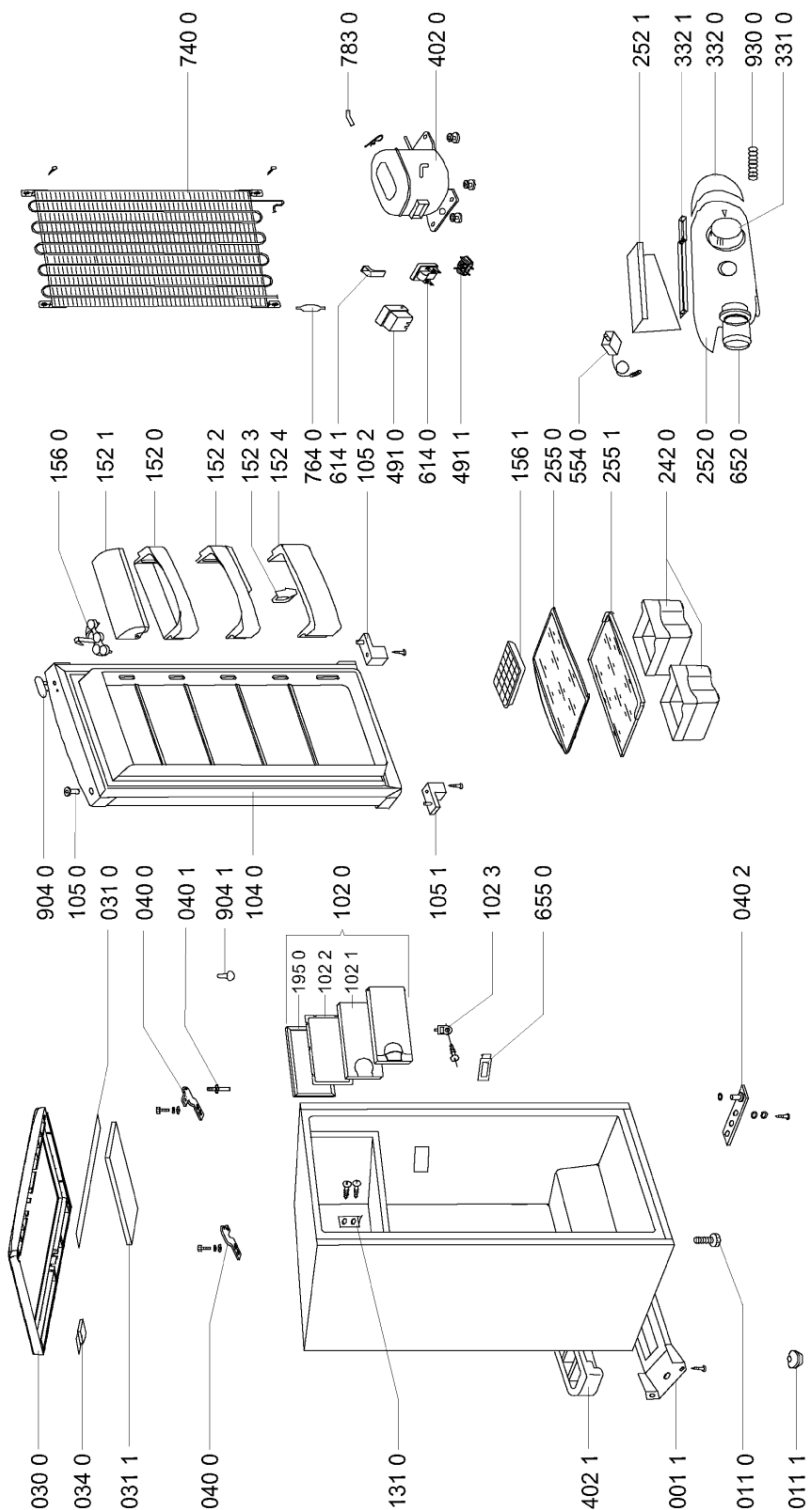

Whirlpool

Sigla Modello:

ARC 0890 TABLE TOP WP
ARC 0890

Codice commerciale:

850108901000
850108901000

KitchenAid

Whirlpool

Hotpoint

Bauknecht

i INDESIT

WHR77352

Tavole

4619 524 50101

WHR77352

Lista

Ricambi

Rif.	Cod.Ricam	Dal S/N	Al S/N	Sostituto	Descrizione	Notizia	Codice
001 1	481246418121 (C00330804)			1 x 481246418199 (C00330813)	traversa		
011 0	481246218249 (C00344635)			1 x 481246218263 (C00330455)	distanziale vi.		
011 1	481246218254 (C00330452)				pedino		
030 0	481244011087 (C00491729)				copertura top		
031 0	481246049473 (C00330279)				striscia copert		
031 1	481240418431 (C00328972)				supporto		
034 0	481240448855 (C00329046)				squadretta		
040 0	481241719147 (C00329710)			1 x 481241719412 (C00329745)	cerniera super.		
040 1	481222608004 (C00327075)			1 x 481222608042 (C00327085)	perno cerniera		
040 2	481241719115 (C00329708)			1 x 481241719432 (C00329754)	cerniera,infer.		
102 0	481241619484 (C00574418)				sportello evap. completo		
102 1	481232518038 (C00488635)				isolamento portina evaporatore		
102 2	481241619227 (C00484851)				controporta		
102 3	481240418432 (C00482838)				supporto		
104 0	481241619485 (C00497759)				porta frigo. bianco		
105 0	481253288034 (C00332691)				bussola		