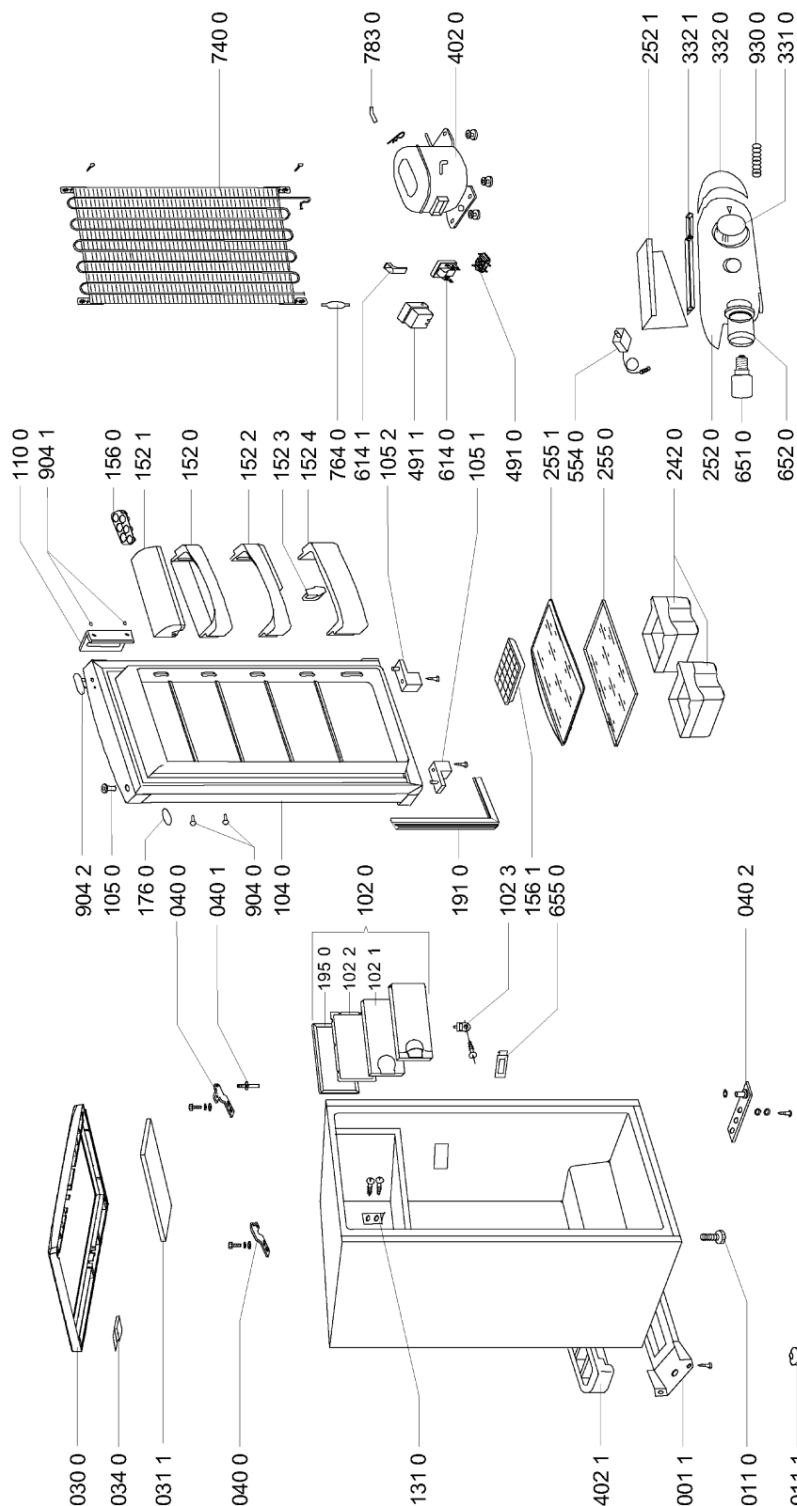

Whirlpool

Sigla Modello:

ARC 0900 TABLE TOP PK
ARC 0900

Codice commerciale:

850109001000
850109001000

KitchenAid

Whirlpool

Hotpoint

Bauknecht

i INDESIT

WHR71440

Tavole

4619 524 52001

WHR71440

Lista

Ricambi

Rif.	Cod.Ricam	Dal S/N	Al S/N	Sostituto	Descrizione	Notizia	Codice
001 1	481246418121 (C00330804)			1 x 481246418199 (C00330813)	traversa		
011 0	481246218263 (C00330455)				piedino regolabile		
011 1	481246218254 (C00330452)				piedino		
030 0	481244011149 (C00327985)				piano lavoro		
031 1	481240418431 (C00328972)				supporto		
034 0	481240448855 (C00329046)				squadretta		
040 0	481241719147 (C00329710)			1 x 481241719412 (C00329745)	cerniera super.		
040 1	481222608004 (C00327075)			1 x 481222608042 (C00327085)	perno cerniera		
040 2	481241719115 (C00329708)			1 x 481241719432 (C00329754)	cerniera,infer.		
102 0	481241619666 (C00488915)				sportello		
102 1	481232518038 (C00488635)				isolamento portina evaporatore		
102 2	481241619227 (C00484851)				controporta		
102 3	481240418432 (C00482838)				supporto		
104 0	481241619611 (C00320748)				porta frigo.		
105 0	481253288064 (C00314960)			1 x 481010628165 (C00314049)	bussola bianco gw		
105 1	481253288062 (C00320223)			1 x 481253288076 (C00311490)	inserto inf. dx porta		

904 1 481246228558
(C00311485) tappo copertura viti maniglia

904 2 481253288061
(C00332698) copertura rev. porta

930 0 481249148014
(C00312939) molla

999 C00693339 caratt. tecniche whp

999 C00693340 schema funzionale e cablaggio
whp