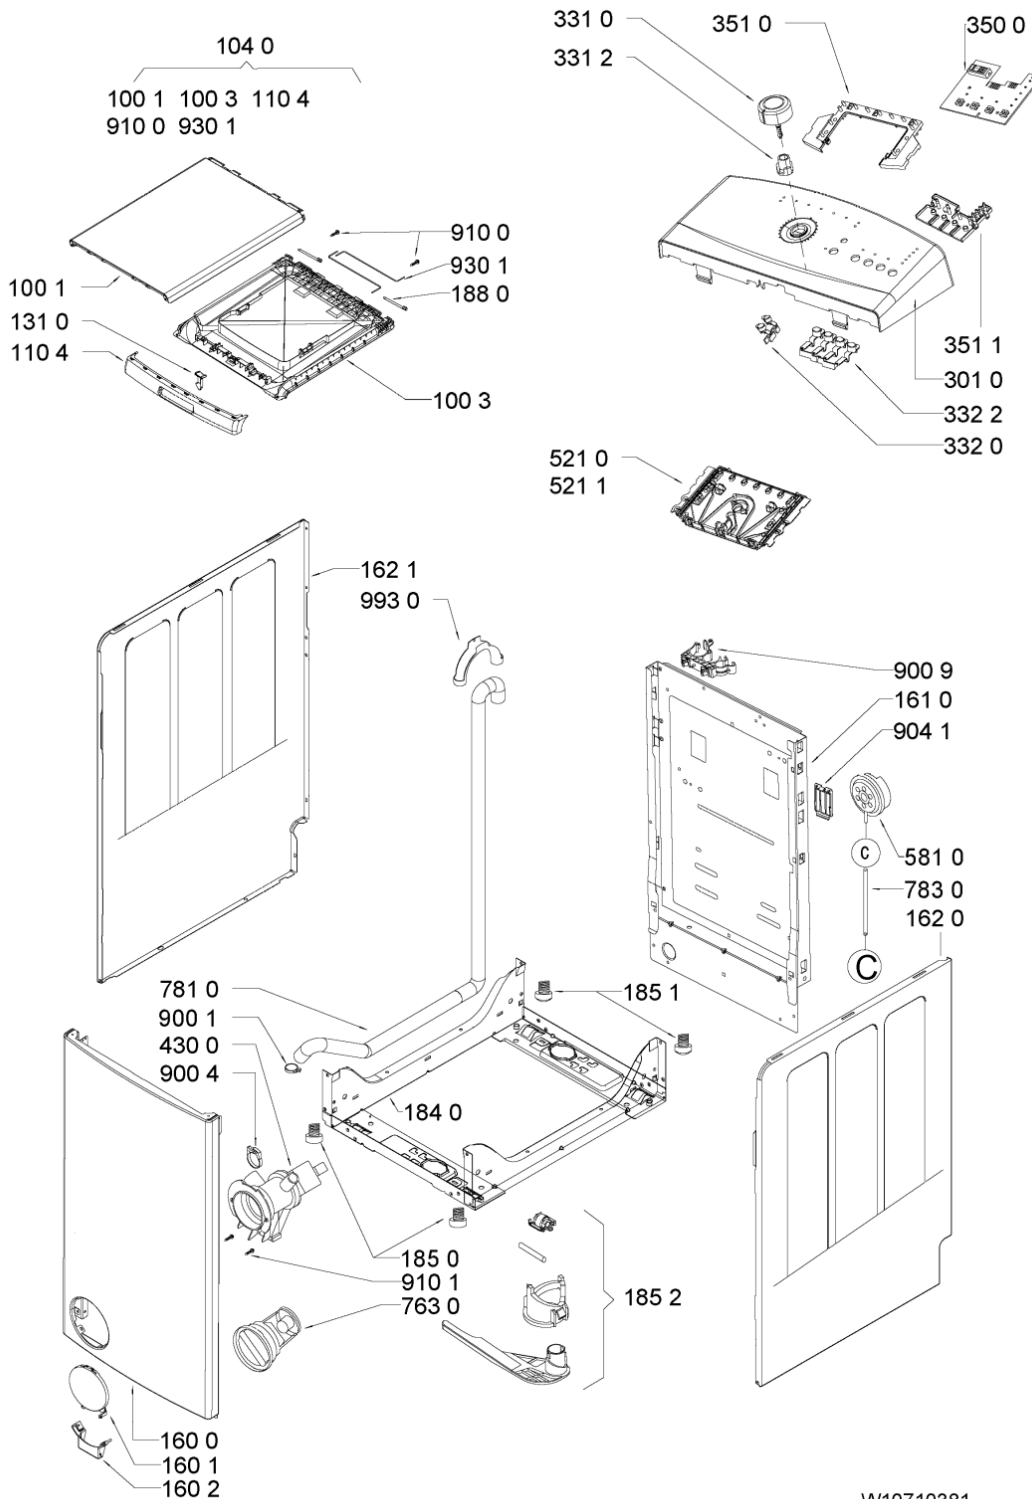

Whirlpool

Hotpoint

Bauknecht

i INDESIT

LA PRESENTE DOCUMENTAZIONE SI RIVOLGE SOLO A TECNICI QUALIFICATI CHE SONO A CONOSCENZA DELLE RISPETTIVE NORME DI SICUREZZA. SOGGETTA A MODIFICHE

WHR06490

Tavole

W10710381

WHR06490

Lista

Ricambi

Rif.	Cod.Ricam	Dal S/N	Al S/N	Sostituto	Descrizione	Notizia	Codice
1001	481011094705 (C00507866)				coperchio sup. gw		
1003	481073084355 (C00309417)				coperchio interno		
1040	481010612334 (C00325666)				porta superiore completa		
1104	481249818249 (C00313620)				maniglia porta sup. gw		
1300	480111104601 (C00311434)				serratura rold da061667		
1310	481241719193 (C00314425)				gancio porta gw		
1600	481244010838 (C00327968)				frontale mobile wh gw		
1601	481245938057 (C00330217)				sportello filtro gw		
1602	481245938058 (C00330219)				cerniera sportello filtro gw		
1610	480110100103 (C00309485)				schienale		
1620	481244010839 (C00327969)				fianco mobile dx gw		
1621	481244010841 (C00327970)			1 x 481010442907 (C00309476)	fianco mobile sx gw		
1810	481252918043 (C00309362)				ammortizzatore vasca		
1811	480110100803 (C00309396)				perno		
1820	481010505120 (C00309388)				contrappeso		
1821	481010555030 (C00309390)				contrappeso		