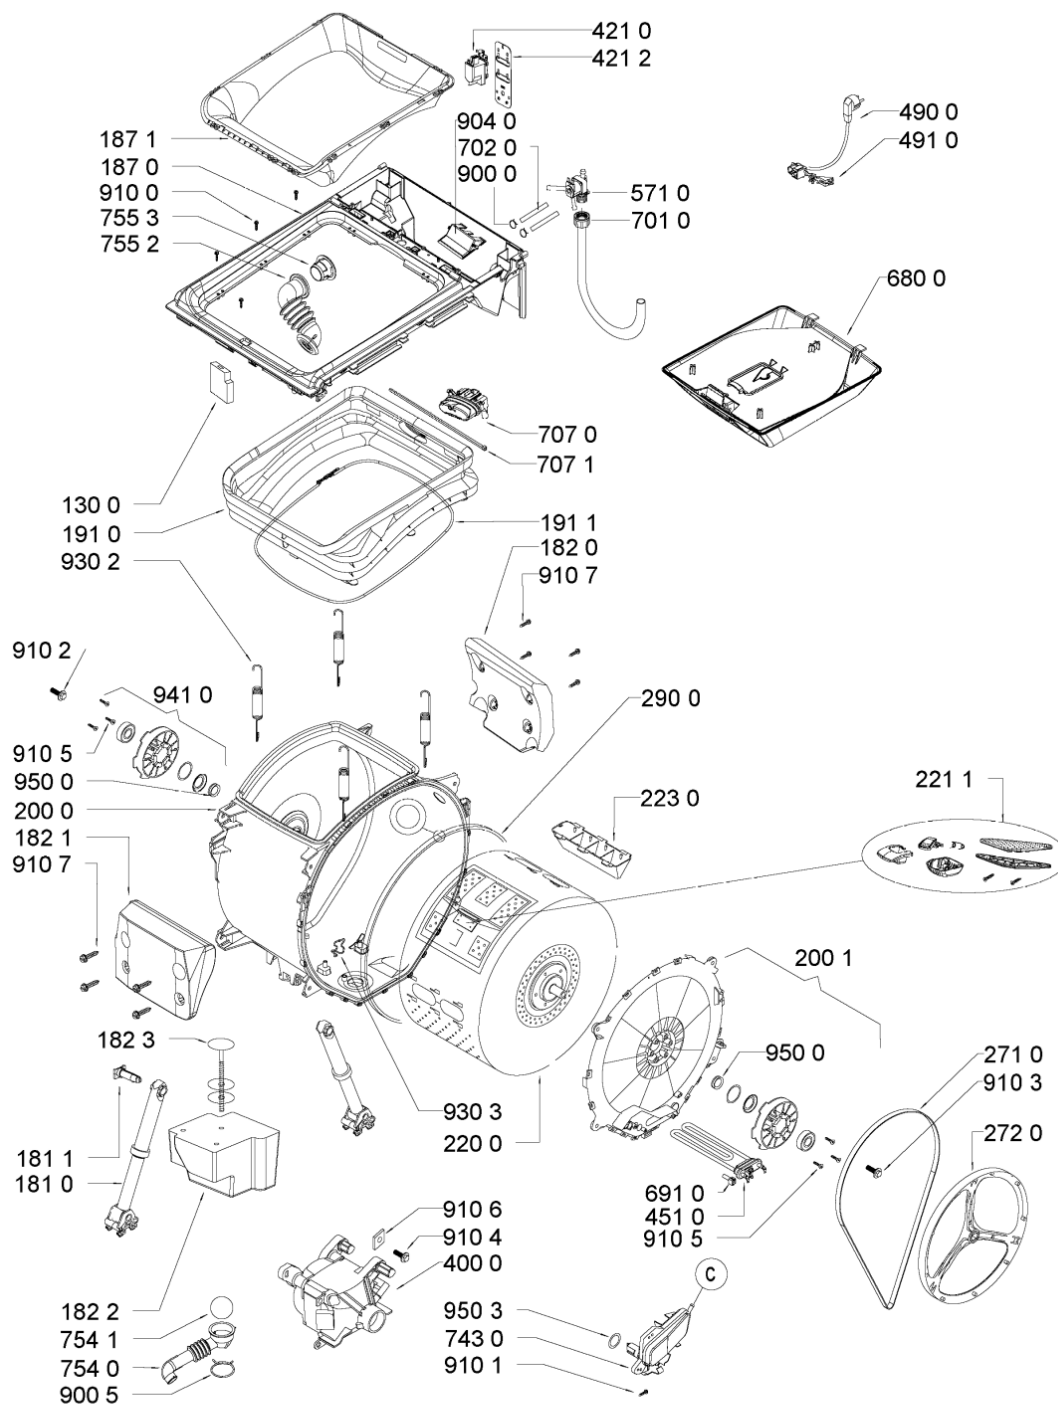

9410	481231019144 (C00312160)		cuscinetto kit all 1100
9500	481073085033 (C00309363)	1 x 481010777092 (C00385551)	anello tenuta v22, nbr562
9503	481010395017 (C00309464)		guarnizione trappola aria
9930	481953029028 (C00316831)		curva tubo scarico
999	C00367972 (488000367972)		tabella elettronica whp
999	C00367968 (488000367968)		schema cablaggio whp
999	C00367970 (488000367970)		schema funzionale whp
999	C00352581 (488000352581)		testprogram whp
999	C00352582 (488000352582)		codici errore whp

WHR06491

Tavole

W10710381