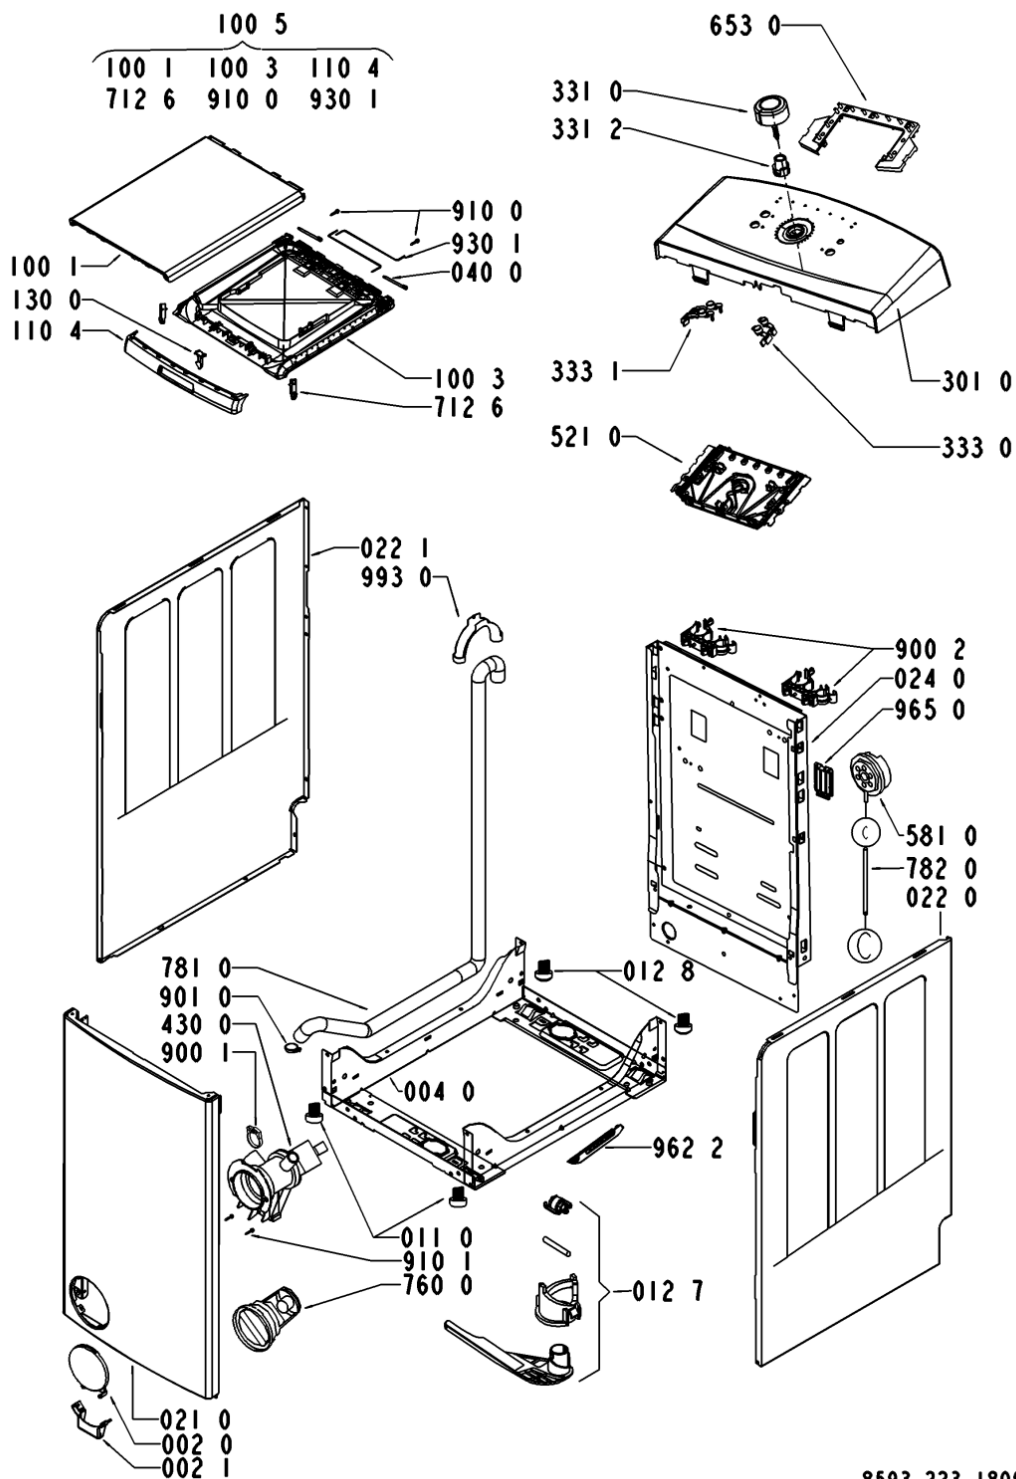

WHR37199

Tavole