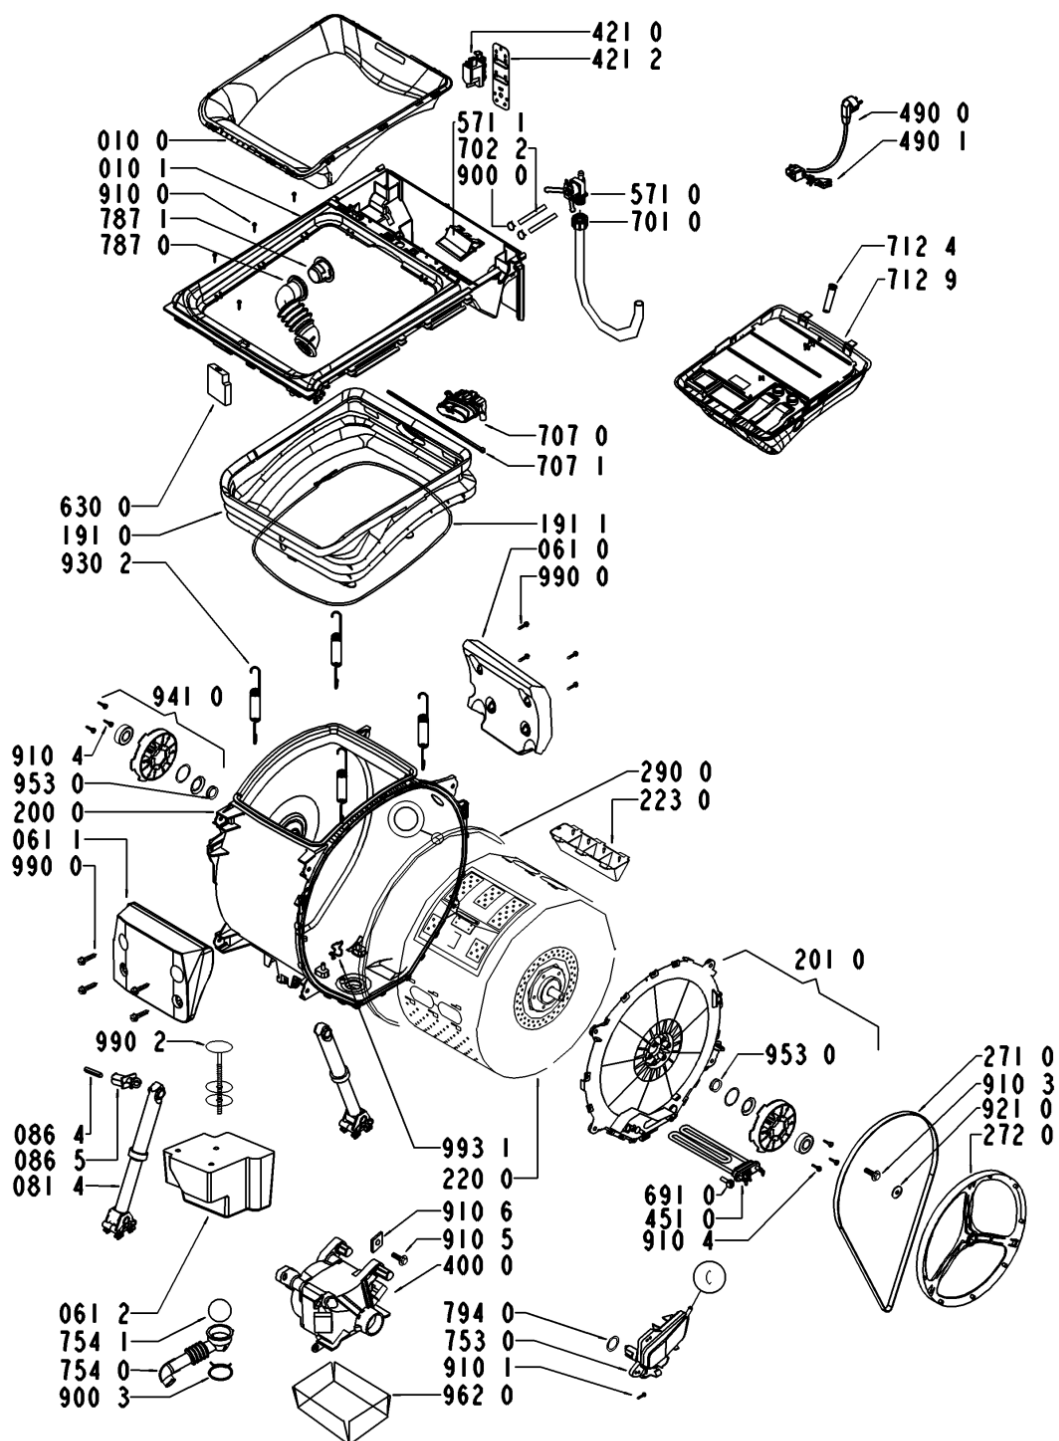

962 2	481244011424 (C00328001)	spacer
965 0	481246279974 (C00309419)	copertura staffa trasporto
990 0	481231019224 (C00309414)	fiss. massello contrappeso
990 2	481231018506 (C00327328)	vite fiss. contr. inf.
993 0	481953029028 (C00316831)	curva tubo scarico
993 1	481229018025 (C00312135)	supporto resistenza
999	C00607780	caratt. tecniche whp
999	C00368126	schema funzionale whp
999	C00368124	schema cablaggio whp
999	C00364608	testprogram whp
999	C00364609	codici errore whp
999	C00368146	tabella elettronica whp

WHR37200

Tavole

8593 223 18090