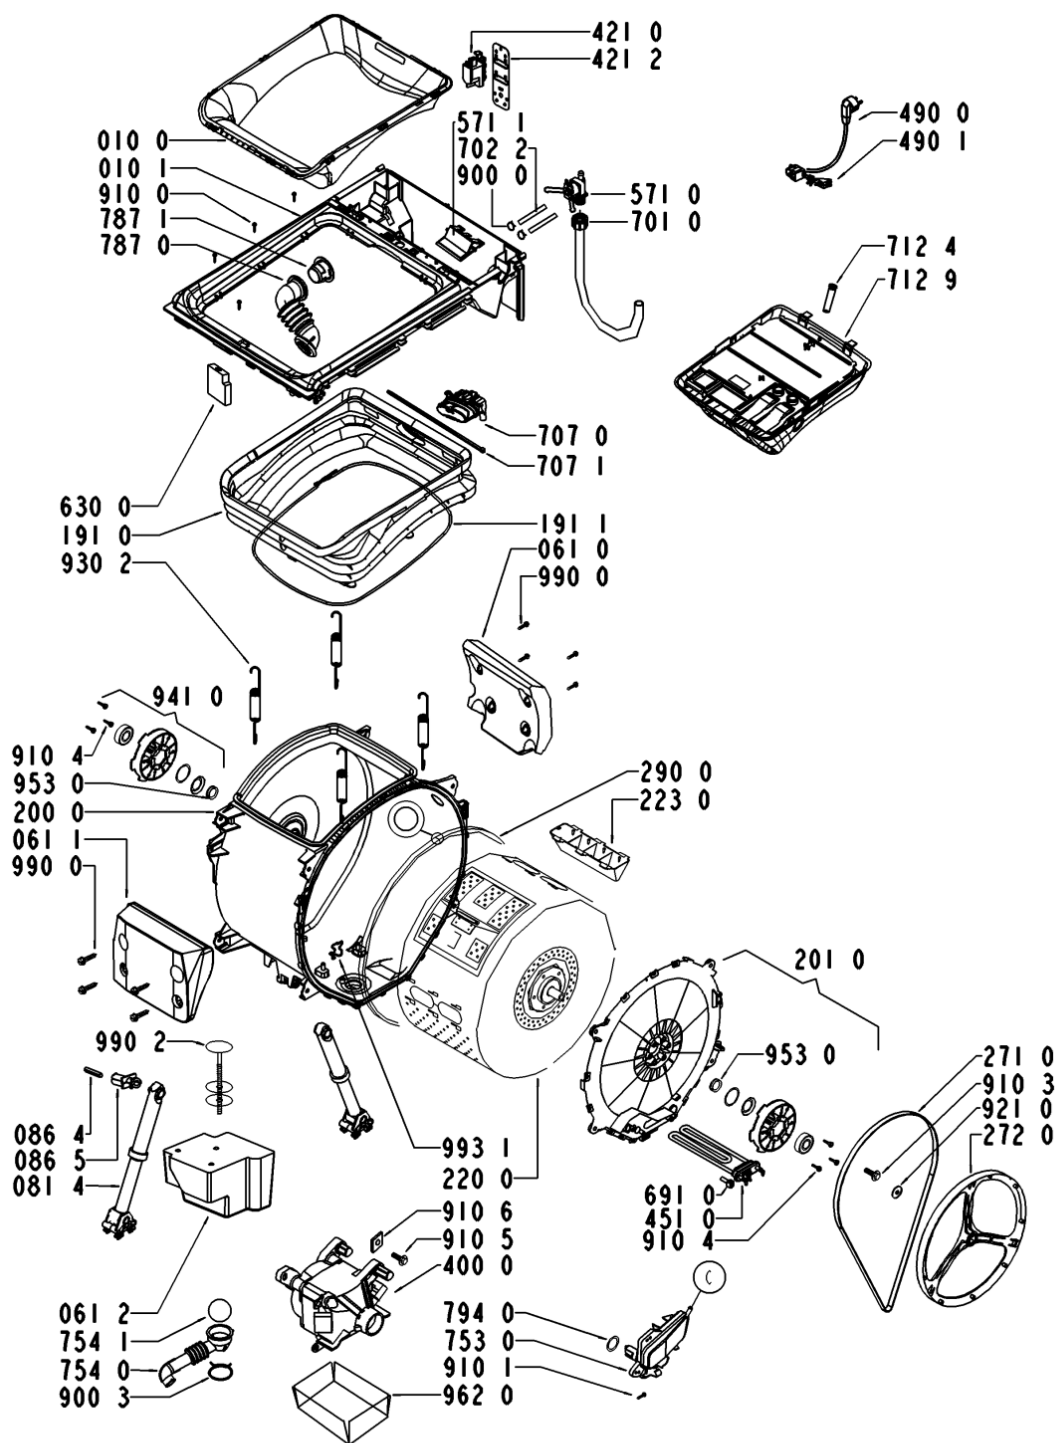

962 2	481244011424 (C00328001)	spacer
965 0	481246279974 (C00309419)	copertura staffa trasporto
990 0	481231019224 (C00309414)	fiss. massello contrappeso
990 2	481231018506 (C00327328)	vite fiss. contr. inf.
993 0	481953029028 (C00316831)	curva tubo scarico
993 1	481229018025 (C00312135)	supporto resistenza
999	C00607832	caratt. tecniche whp
999	C00368126	schema funzionale whp
999	C00368146	tabella elettronica whp
999	C00364608	testprogram whp
999	C00364609	codici errore whp
999	C00368124	schema cablaggio whp

WHR37244

Tavole

8593 251 10090