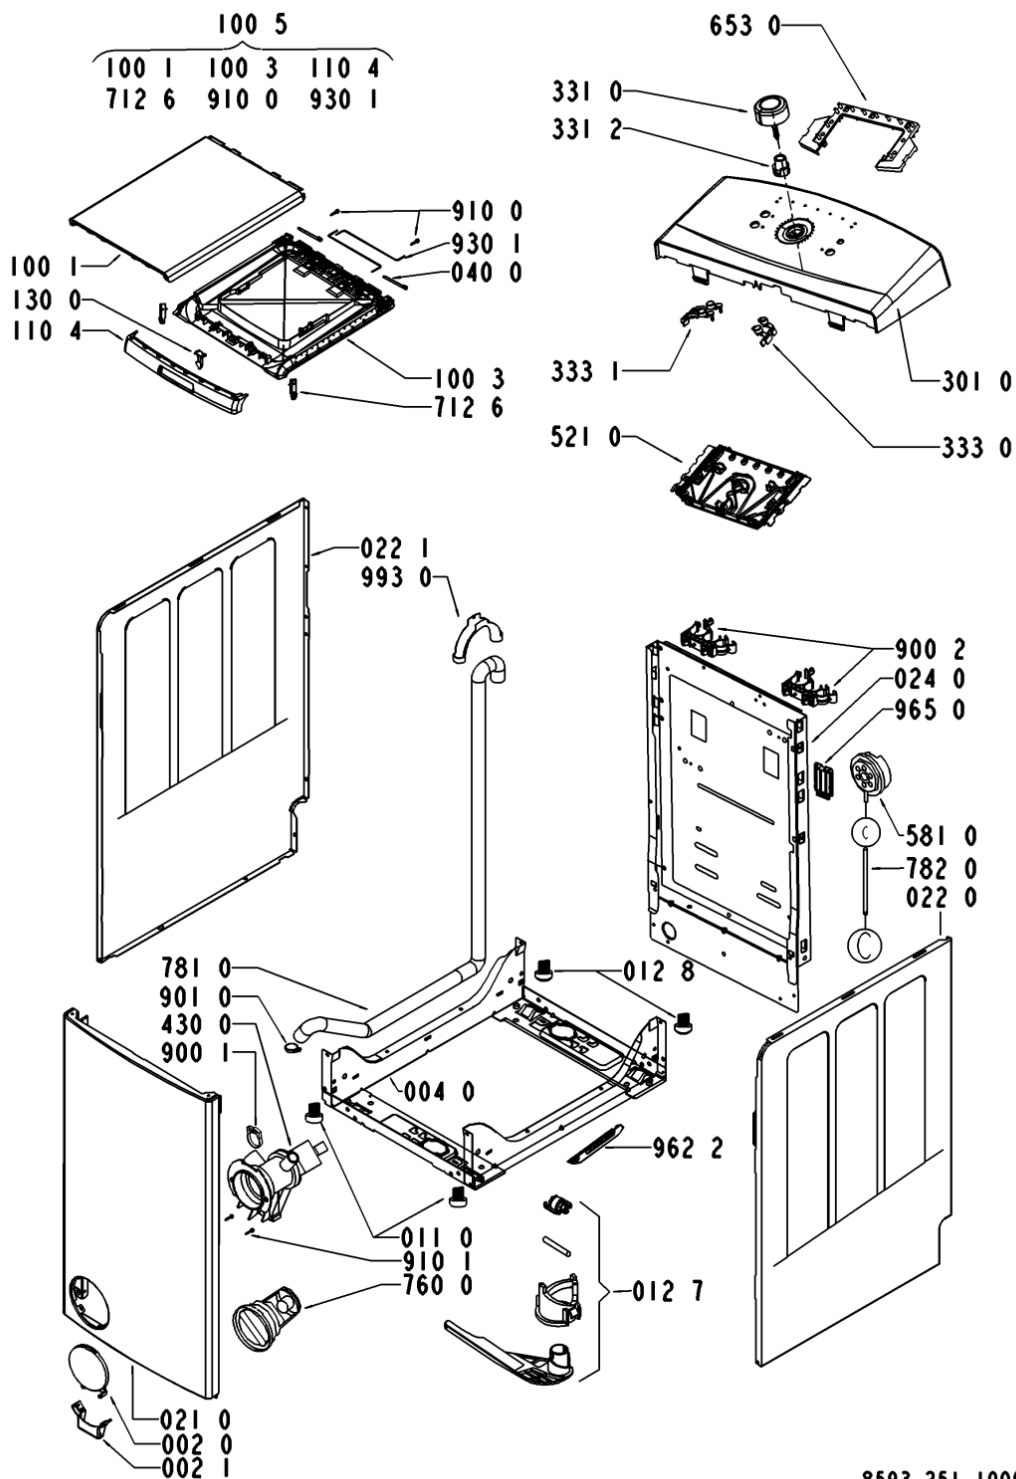

Whirlpool

Hotpoint

Bauknecht

i INDESIT

LA PRESENTE DOCUMENTAZIONE SI RIVOLGE SOLO A TECNICI QUALIFICATI CHE SONO A CONOSCENZA DELLE RISPETTIVE NORME DI SICUREZZA. SOGGETTA A MODIFICHE

WHR37243

Tavole

WHR37243

081 4	481252918043 (C00309362)		ammortizzatore vasca
086 4	481252918045 (C00312814)	1 x 480110100803 (C00309396)	perno supporto ammortizzatore
086 5	481252918052 (C00311472)	1 x 480110100803 (C00309396)	supporto ammortizzatore
100 1	481244010842 (C00327971)	1 x 481011094705 (C00507866)	coperchio sup. gw
100 3	481244010843 (C00316443)	1 x 481073084355 (C00309417)	porta superiore parte interna gw
100 5	481244010845 (C00313877)		top superiore completo gw
110 4	481249818249 (C00313620)		maniglia porta sup. gw
130 0	481241719193 (C00314425)		gancio porta gw
191 0	481246668596 (C00312647)		guarnizione convogliatore
191 1	480111100817 (C00309456)		fascetta
200 0	481241818692 (C00309509)	1 x 480111104402 (C00309508)	vasca lavaggio
201 0	480110100027 (C00310951)	1 x 480111104401 (C00312590)	coperchio
220 0	480111102217 (C00378474)	1 x 480111102218 (C00311598)	cestello lr 195/m8, kit
223 0	480110100104 (C00311877)		ferma carico 3pcs
271 0	481235818204 (C00311692)		cinghia pv 1207 j4 el
272 0	481252888083 (C00312977)		puleggia 298 mm
290 0	481253268078 (C00312292)		guarnizione vasca
301 0	480111102339 (C00426635)		mascherina awe 2519
331 0	481241458306 (C00310970)		manopola timer