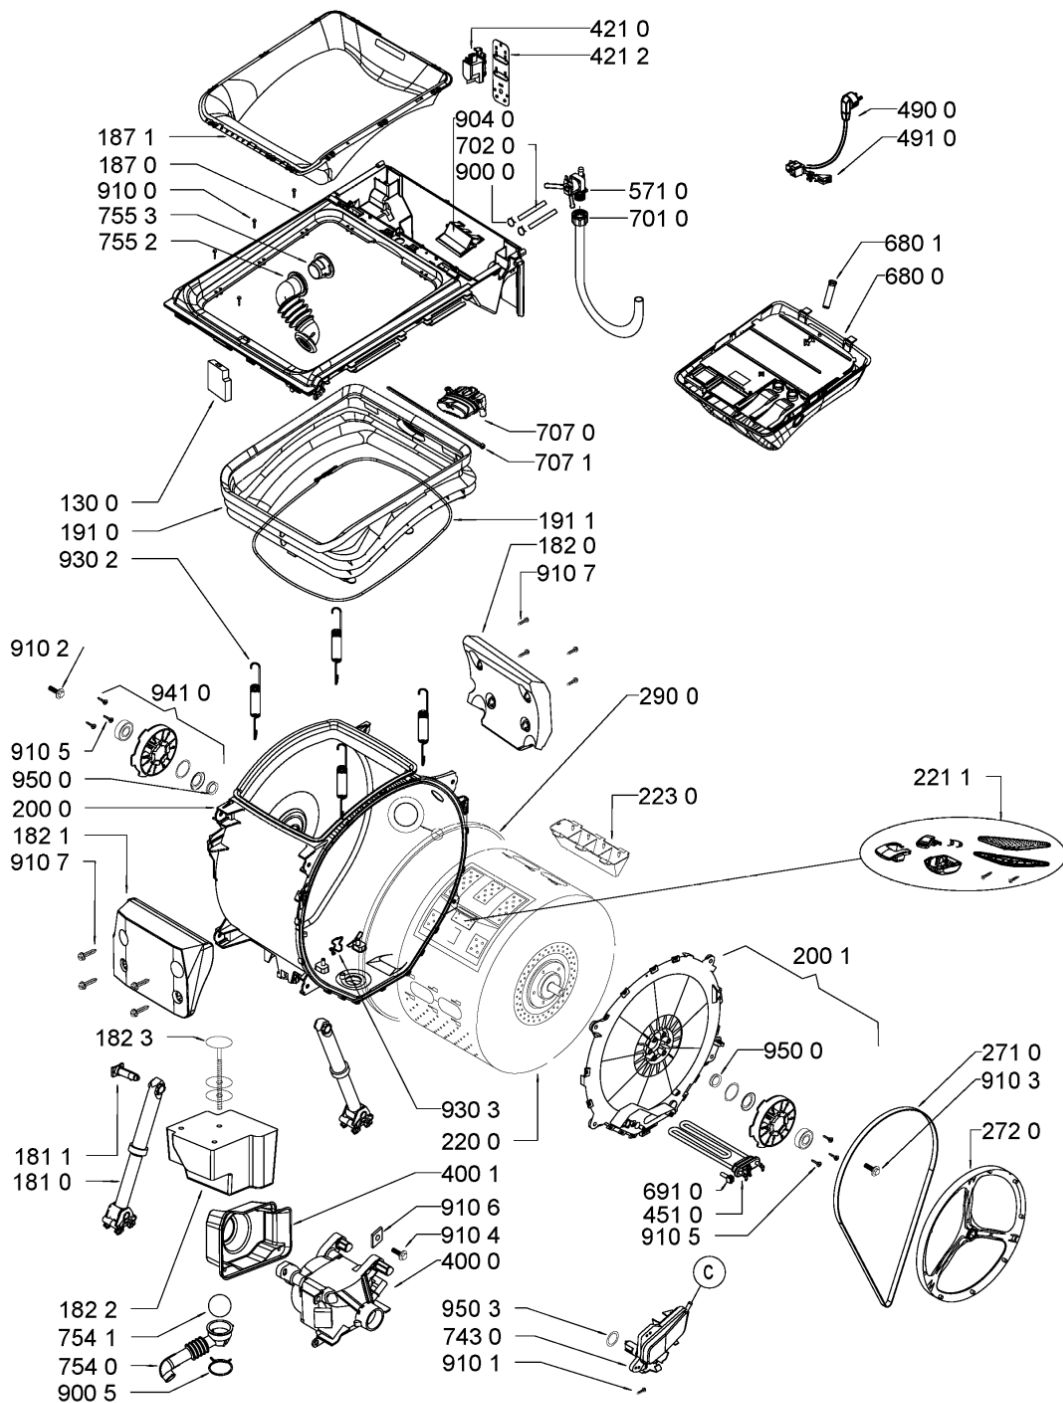

9303	481229018025 (C00312135)		supporto resistenza
9410	481231019144 (C00312160)		cuscinetto kit all 1100
9500	481073085033 (C00309363)	1 x 481010777092 (C00385551)	anello tenuta v22, nbr562
9503	481010395017 (C00309464)		guarnizione trappola aria
9930	481953029028 (C00316831)		curva tubo scarico
999	C00607815		caratt. tecniche whp
999	C00367970 (488000367970)		schema funzionale whp
999	C00367968 (488000367968)		schema cablaggio whp
999	C00352384		testprogram whp
999	C00352385		codici errore whp
999	C00367972 (488000367972)		tabella elettronica whp

WHR37226

Tavole

859323149020