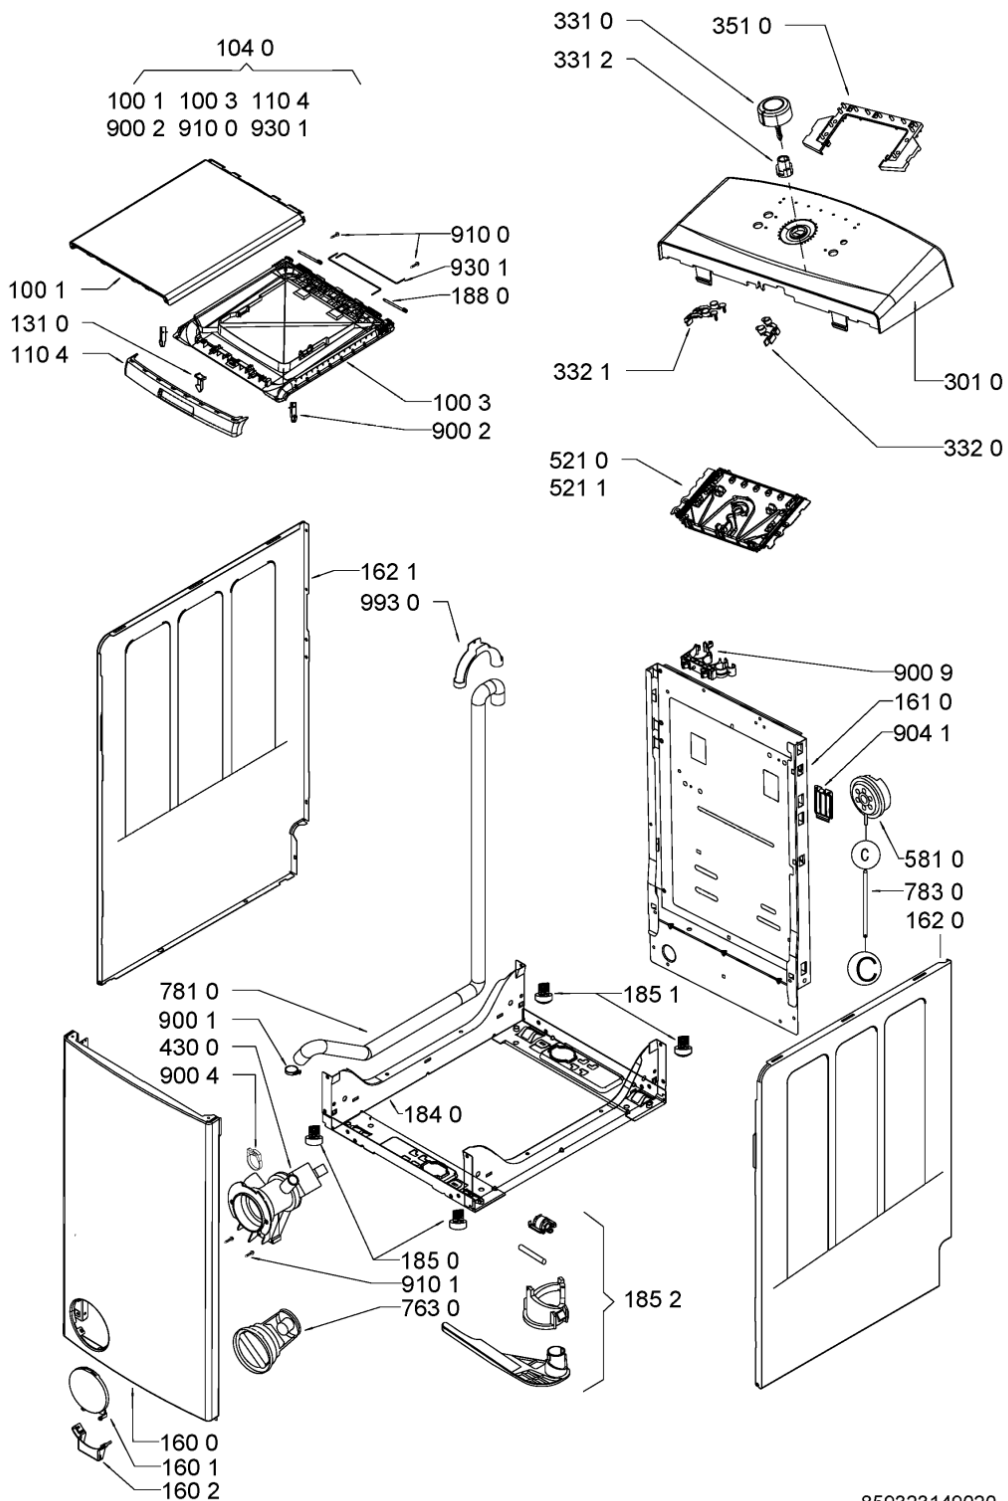

WHR37225

Tavole

859323149020