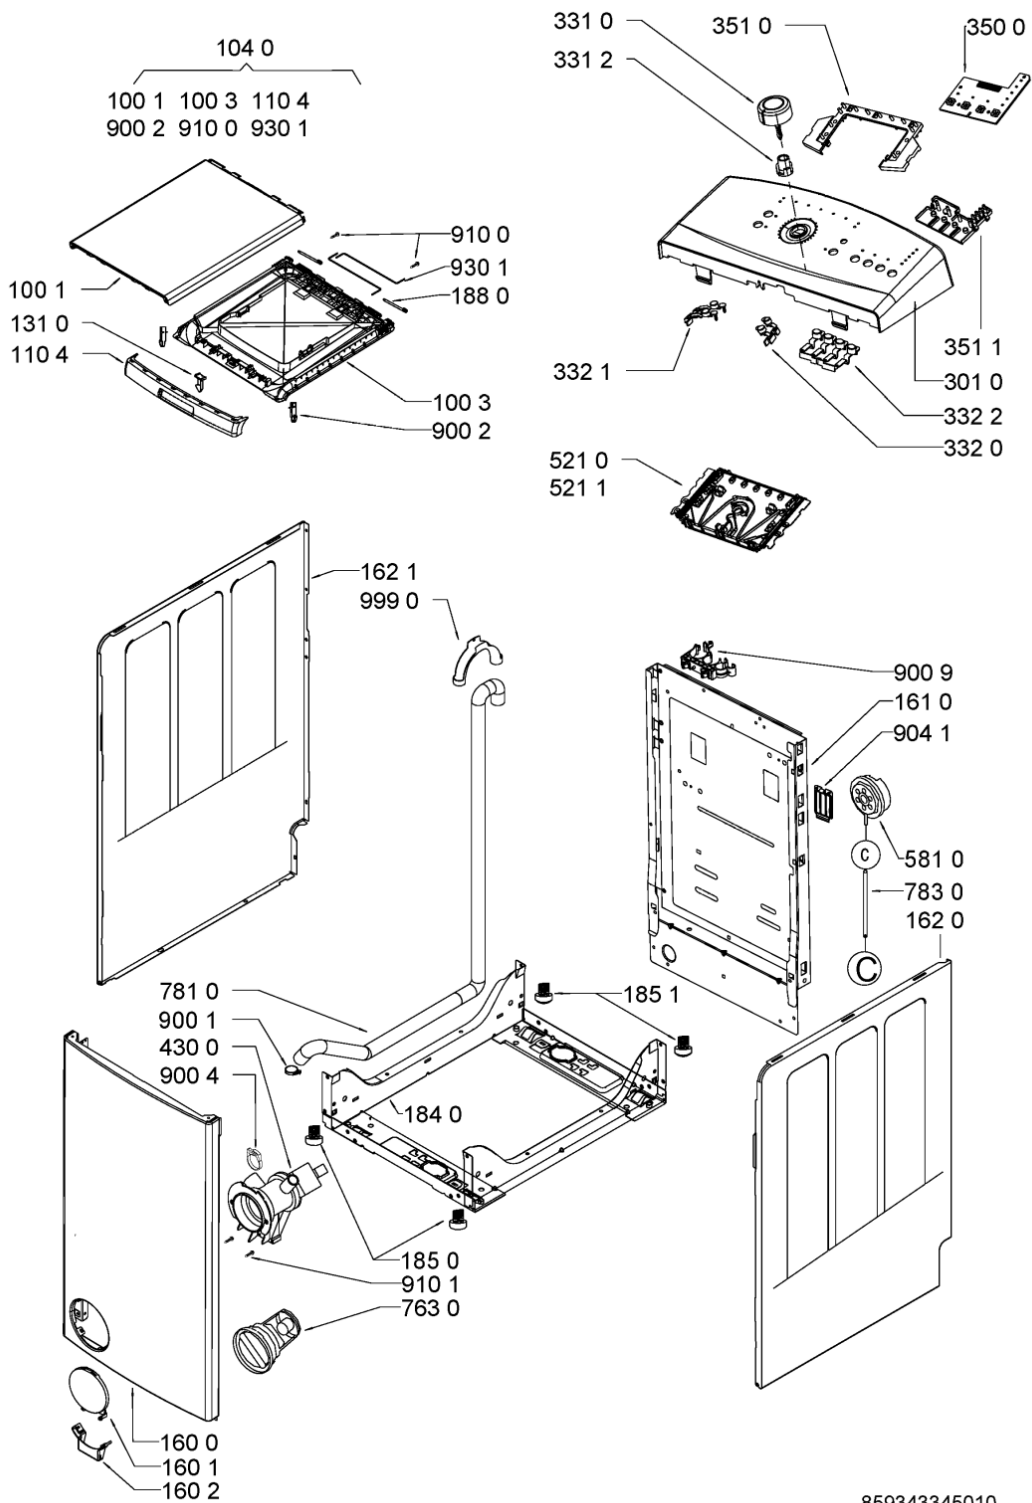

Whirlpool

Hotpoint

Bauknecht

i INDESIT

LA PRESENTE DOCUMENTAZIONE SI RIVOLGE SOLO A TECNICI QUALIFICATI CHE SONO A CONOSCENZA DELLE RISPETTIVE NORME DI SICUREZZA. SOGGETTA A MODIFICHE

WHR37333

Tavole

859343345010

WHR37333

Lista

Ricambi

Rif.	Cod.Ricam	Dal S/N	Al S/N	Sostituto	Descrizione	Notizia	Codice
1001	481244010842 (C00327971)			1 x 481011094705 (C00507866)	coperchio sup. gw		
1003	481244010843 (C00316443)			1 x 481073084355 (C00309417)	porta superiore parte interna gw		
1040	481244010845 (C00313877)				top superiore completo gw		
1104	481249818249 (C00313620)				maniglia porta sup. gw		
1300	480111104601 (C00311434)				serratura rold da061667		
1310	481241719193 (C00314425)				gancio porta gw		
1600	481244010838 (C00327968)				frontale mobile wh gw		
1601	481245938057 (C00330217)				sportello filtro gw		
1602	481245938058 (C00330219)				cerniera sportello filtro gw		
1610	480110100103 (C00309485)				schienale		
1620	481244010839 (C00327969)				fianco mobile dx gw		
1621	481244010841 (C00327970)			1 x 481010442907 (C00309476)	fianco mobile sx gw		
1810	481252918043 (C00309362)				ammortizzatore vasca		
1811	480110100803 (C00309396)				perno		
1820	481246688995 (C00331551)				contrappeso		
1821	481246688996 (C00331552)				contrappeso		