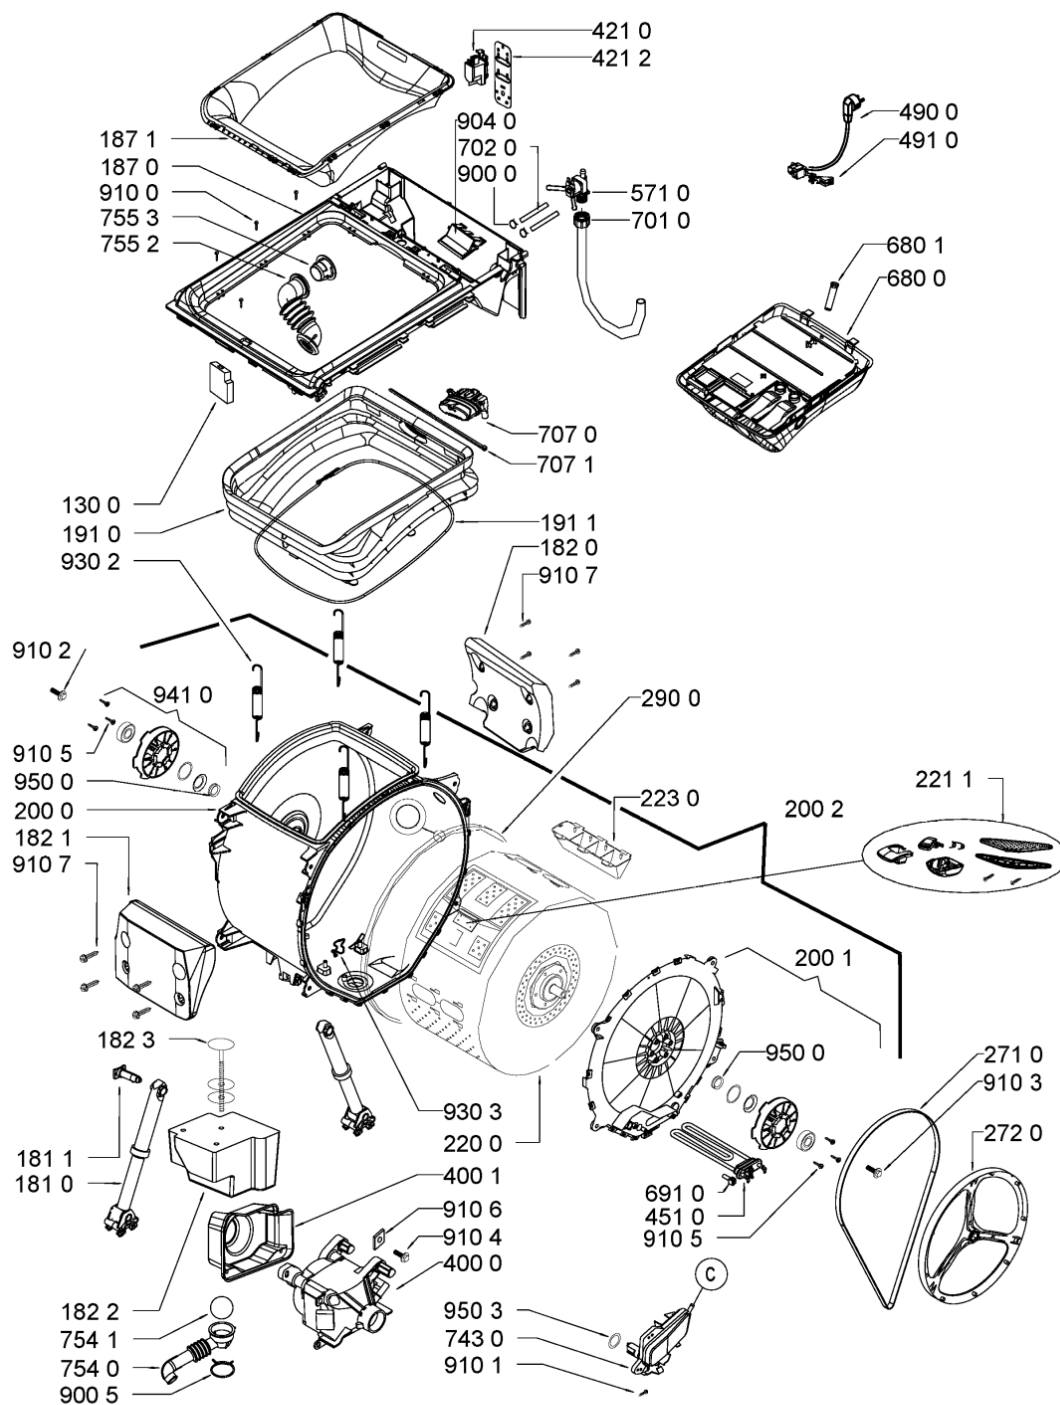

WHR37374

Tavole

859347145010