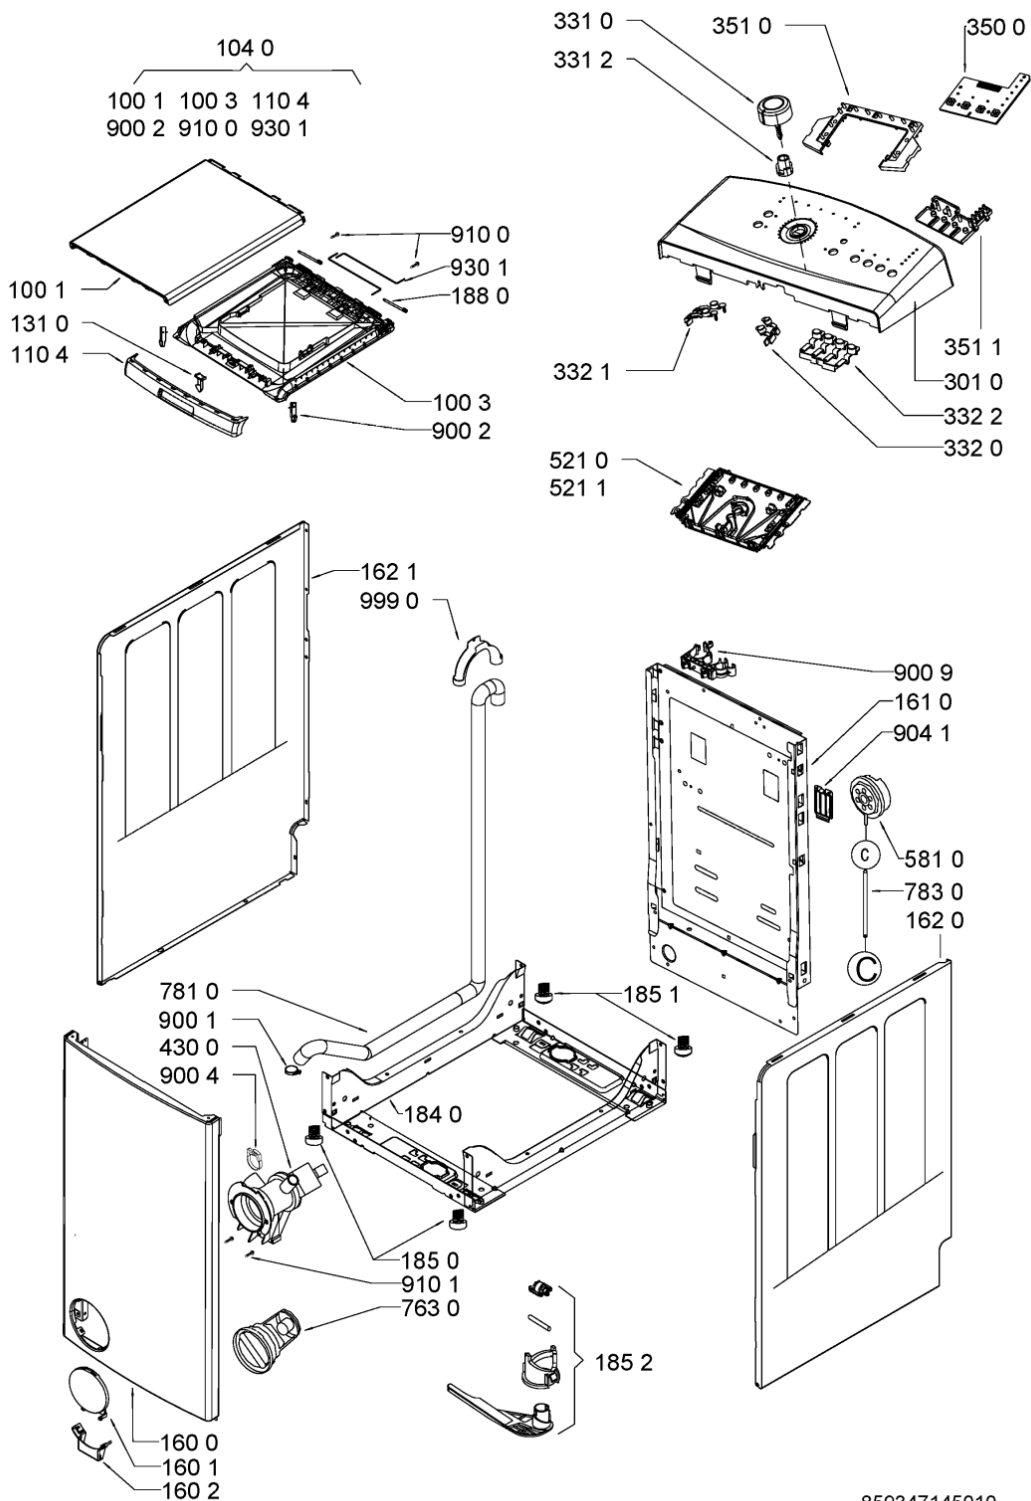

Whirlpool

Hotpoint

**Bauknecht**

**i** INDESIT

WHR37373

Tavole

859347145010

WHR37373

Lista

Ricambi

Rif.	Cod.Ricam	Dal S/N	Al S/N	Sostituto	Descrizione	Notizia	Codice
1001	481244010842 (C00327971)			1 x 481011094705 (C00507866)	coperchio sup. gw		
1003	481244010843 (C00316443)			1 x 481073084355 (C00309417)	porta superiore parte interna gw		
1040	481244010845 (C00313877)				top superiore completo gw		
1104	481249818249 (C00313620)				maniglia porta sup. gw		
1300	480111104601 (C00311434)				serratura rold da061667		
1310	481241719193 (C00314425)				gancio porta gw		
1600	481244010838 (C00327968)				frontale mobile wh gw		
1601	481245938057 (C00330217)				sportello filtro gw		
1602	481245938058 (C00330219)				cerniera sportello filtro gw		
1610	480110100103 (C00309485)				schienale		
1620	481244010839 (C00327969)				fianco mobile dx gw		
1621	481244010841 (C00327970)			1 x 481010442907 (C00309476)	fianco mobile sx gw		
1810	481252918043 (C00309362)				ammortizzatore vasca		
1811	480110100803 (C00309396)				perno		
1820	481246688995 (C00331551)				contrappeso		
1821	481246688996 (C00331552)				contrappeso		