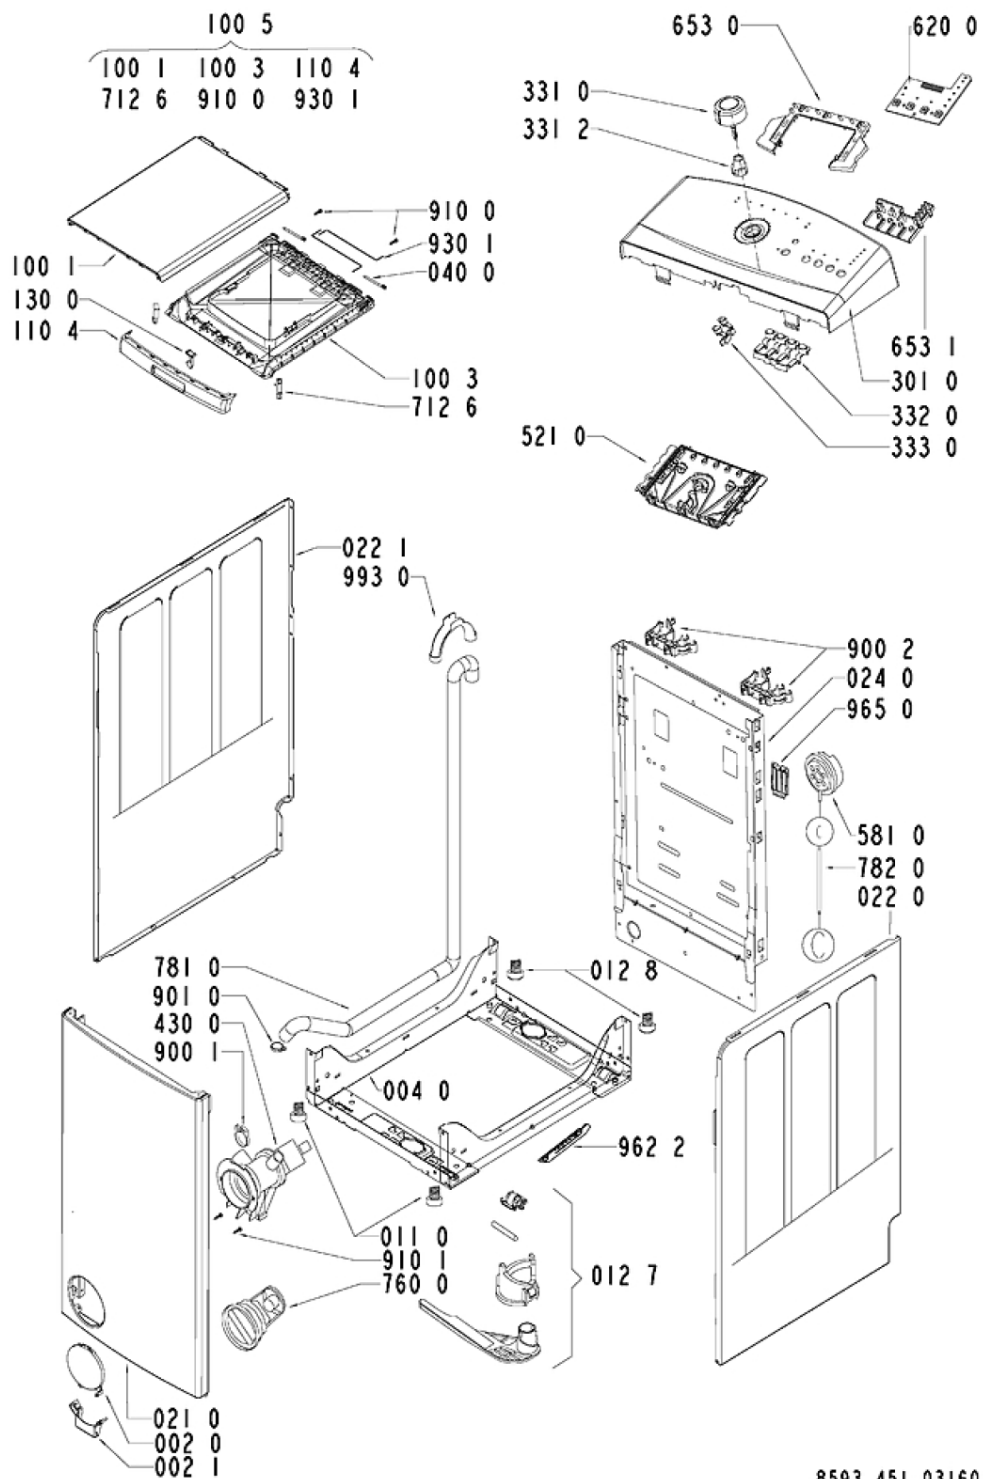

WHR37341

Tavole