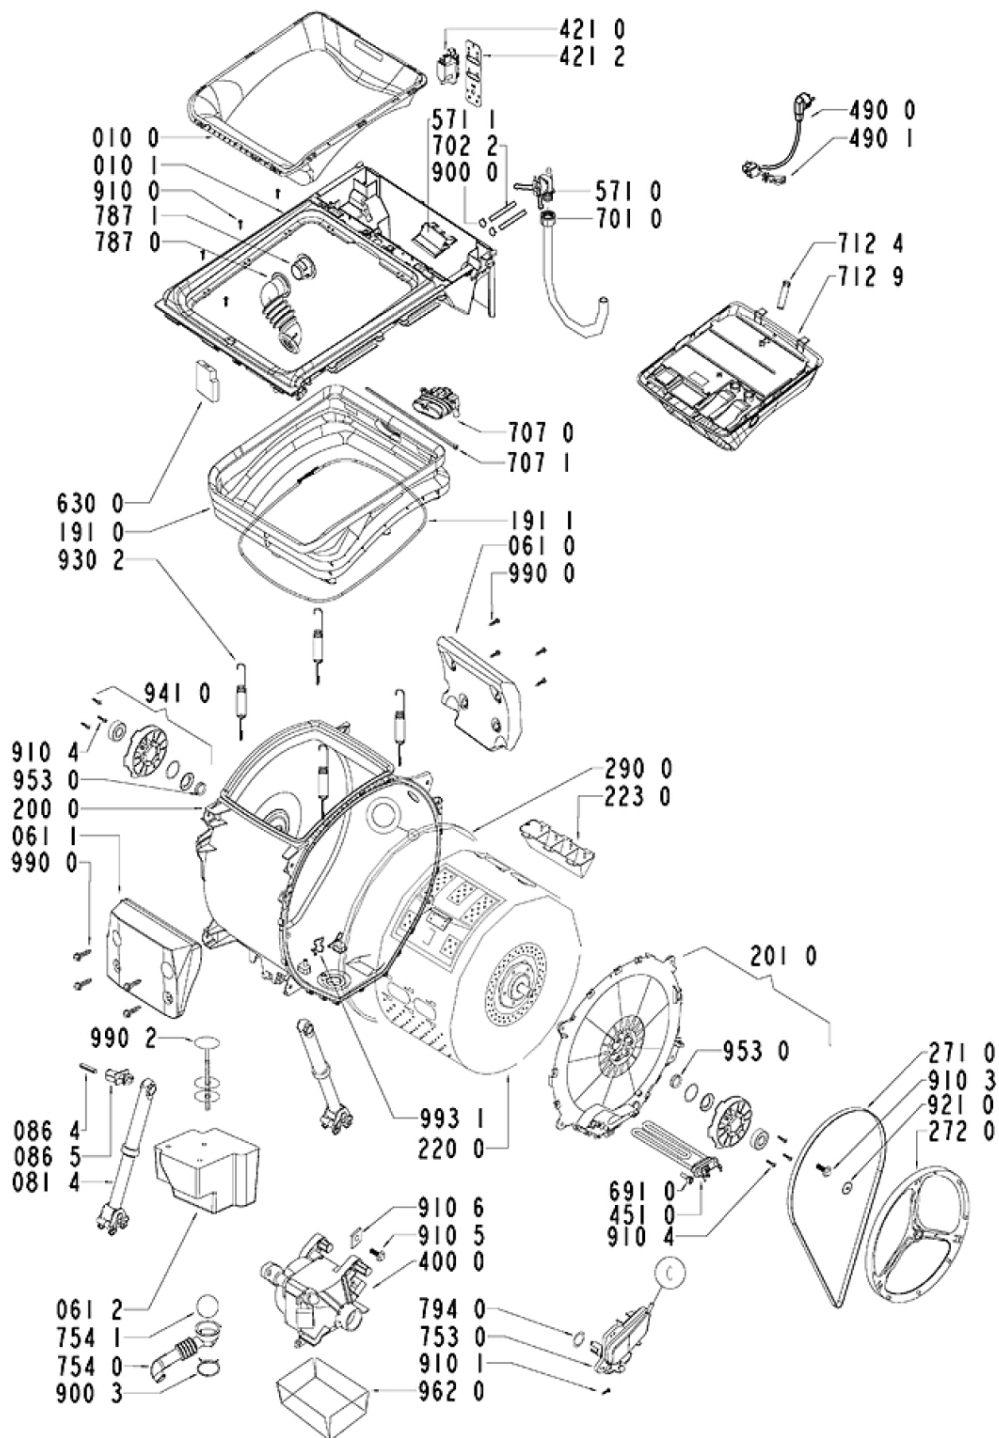

WHR37342

Tavole

8593 451 03160