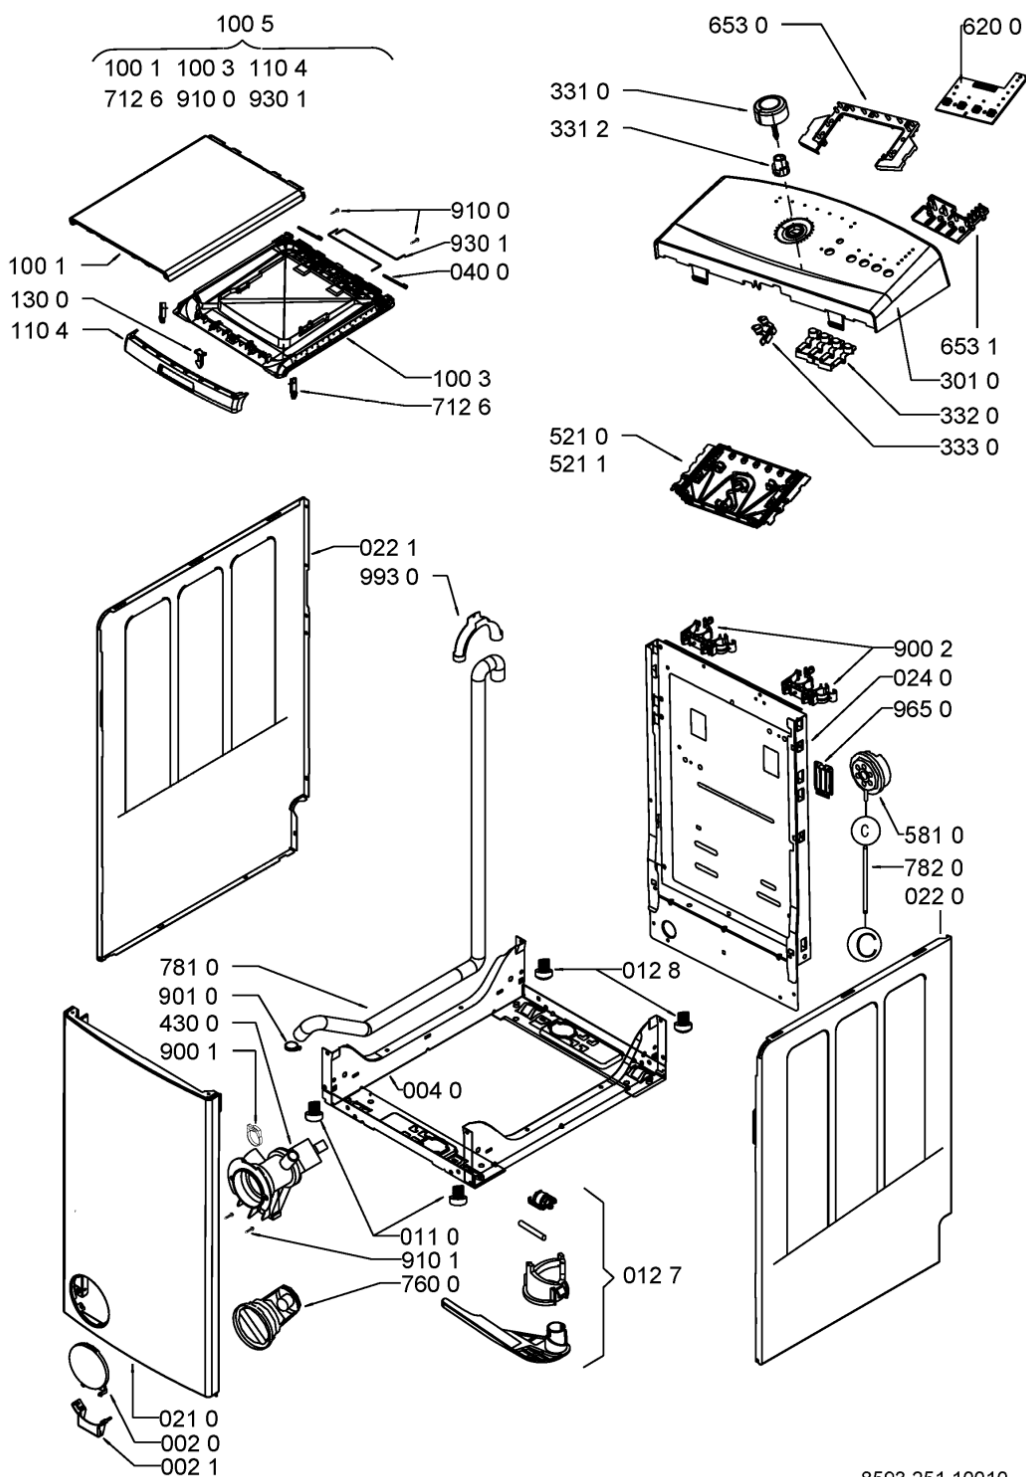

Whirlpool

Hotpoint

Bauknecht

i INDESIT

WHR37239

Tavole

8593 251 10010

WHR37239

081 4	481252918043 (C00309362)		ammortizzatore vasca
086 4	481252918045 (C00312814)	1 x 480110100803 (C00309396)	perno supporto ammortizzatore
086 5	481252918052 (C00311472)	1 x 480110100803 (C00309396)	supporto ammortizzatore
100 1	481244010842 (C00327971)	1 x 481011094705 (C00507866)	coperchio sup. gw
100 3	481244010843 (C00316443)	1 x 481073084355 (C00309417)	porta superiore parte interna gw
100 5	481244010845 (C00313877)		top superiore completo gw
110 4	481249818249 (C00313620)		maniglia porta sup. gw
130 0	481241719193 (C00314425)		gancio porta gw
191 0	481246668596 (C00312647)		guarnizione convogliatore
191 1	480111100817 (C00309456)		fascetta
200 0	481241818692 (C00309509)	1 x 480111104402 (C00309508)	vasca lavaggio
201 0	480110100027 (C00310951)	1 x 480111104401 (C00312590)	coperchio
220 0	480111102217 (C00378474)	1 x 480111102218 (C00311598)	cestello lr 195/m8, kit
223 0	480110100104 (C00311877)		ferma carico 3pcs
271 0	481235818204 (C00311692)		cinghia pv 1207 j4 el
272 0	481252888083 (C00312977)		puleggia 298 mm
290 0	481253268078 (C00312292)		guarnizione vasca
301 0	480111104134 (C00427786)		mascherina awe 4519
331 0	481241458306 (C00310970)		manopola timer