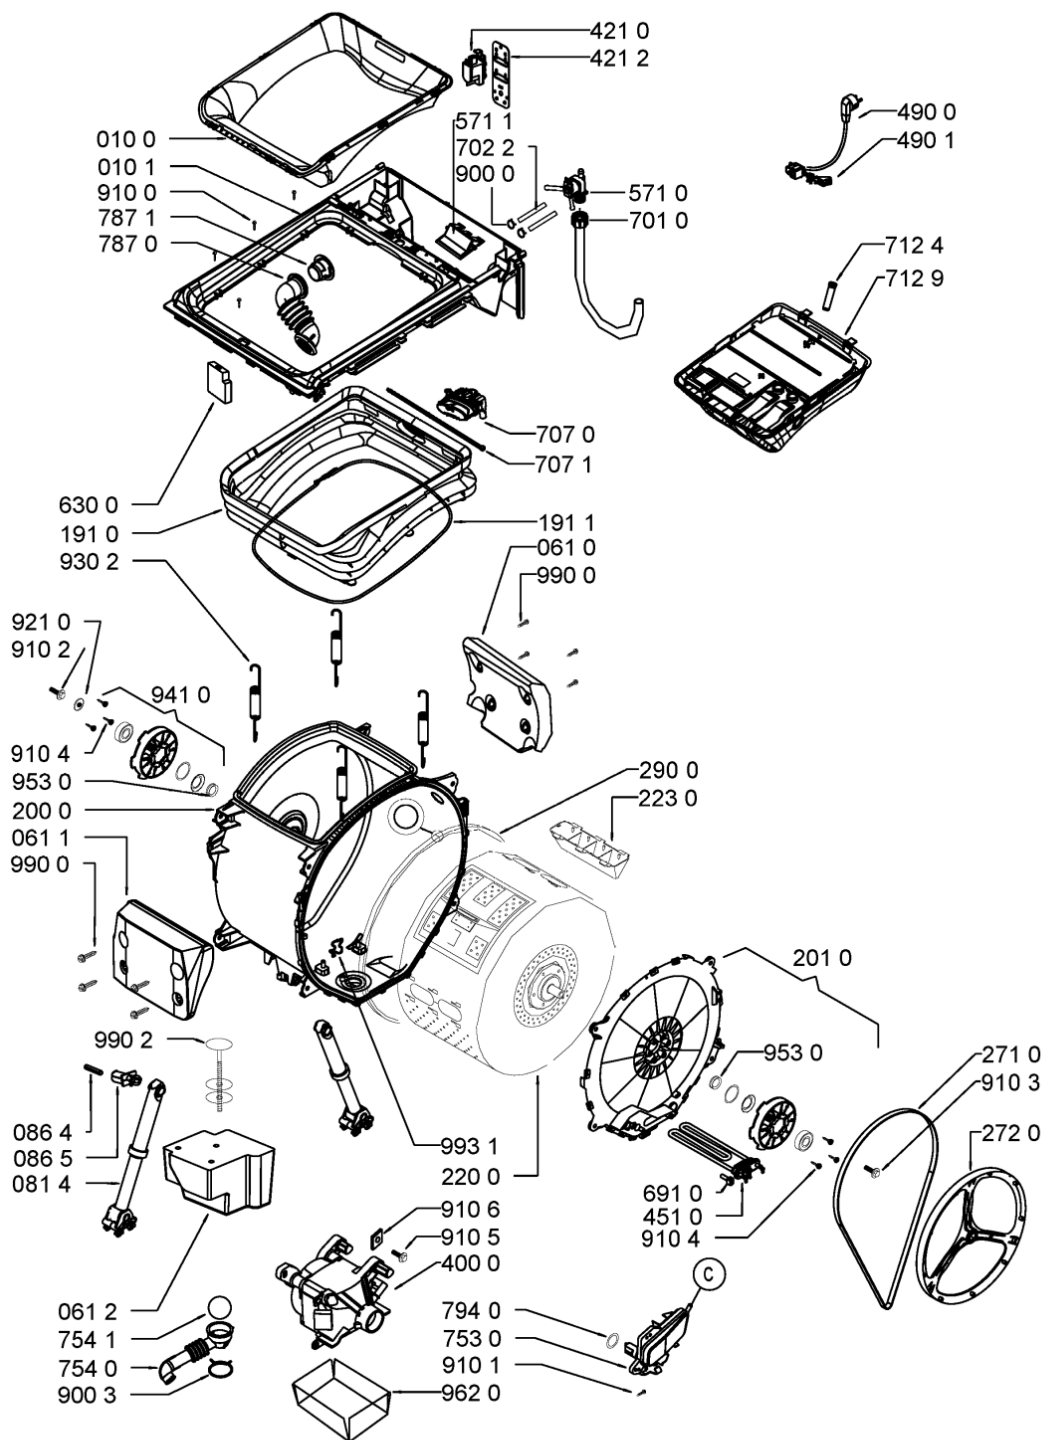

WHR37240

Tavole

8593 251 10010