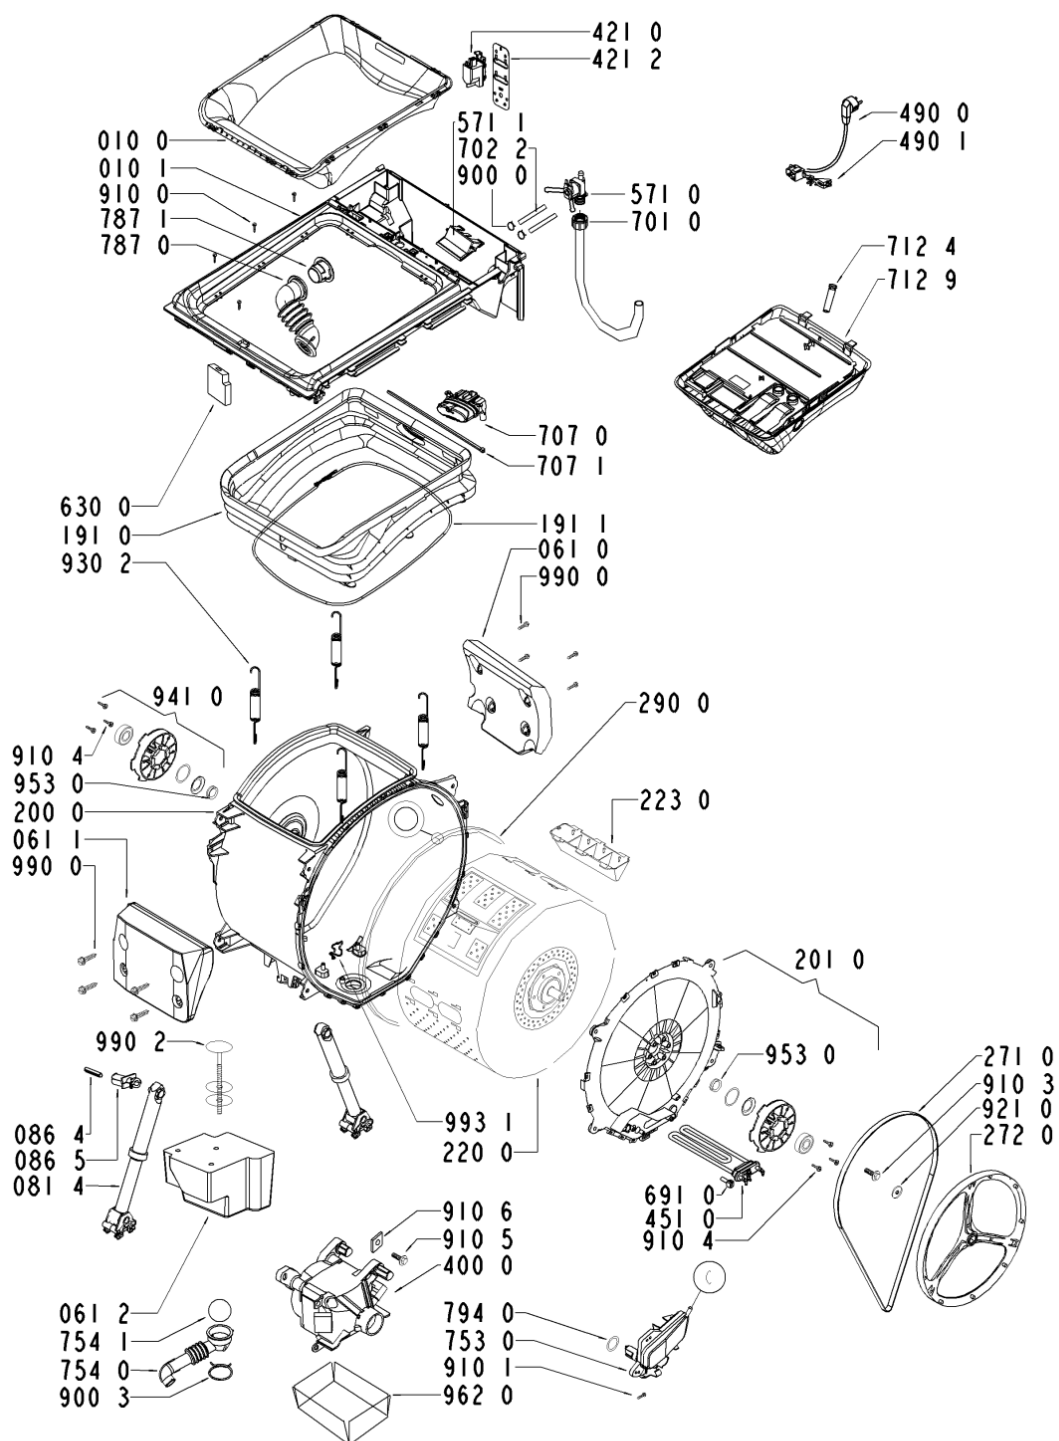

WHR37344

Tavole

8593 451 03190