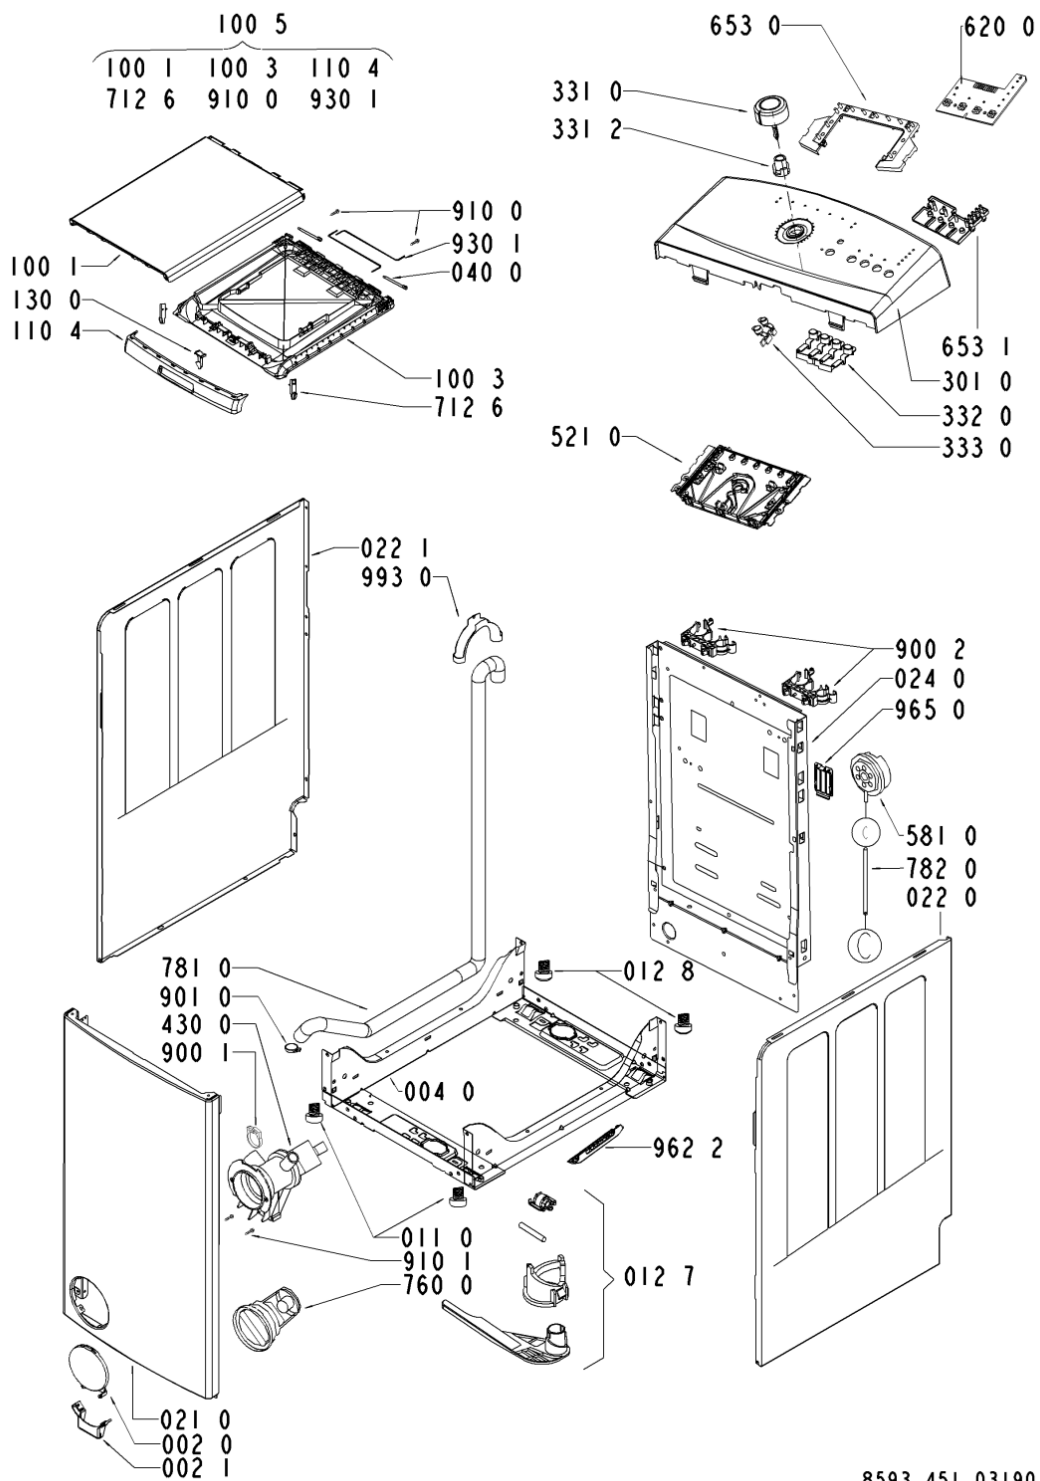

Whirlpool

Hotpoint

Bauknecht

i INDESIT

LA PRESENTE DOCUMENTAZIONE SI RIVOLGE SOLO A TECNICI QUALIFICATI CHE SONO A CONOSCENZA DELLE RISPETTIVE NORME DI SICUREZZA. SOGGETTA A MODIFICHE

WHR37343

Tavole

WHR37343

081 4	481252918043 (C00309362)		ammortizzatore vasca
086 4	481252918045 (C00312814)	1 x 480110100803 (C00309396)	perno supporto ammortizzatore
086 5	481252918052 (C00311472)	1 x 480110100803 (C00309396)	supporto ammortizzatore
100 1	481244010842 (C00327971)	1 x 481011094705 (C00507866)	coperchio sup. gw
100 3	481244010843 (C00316443)	1 x 481073084355 (C00309417)	porta superiore parte interna gw
100 5	481244010845 (C00313877)		top superiore completo gw
110 4	481249818249 (C00313620)		maniglia porta sup. gw
130 0	481241719193 (C00314425)		gancio porta gw
191 0	481246668596 (C00312647)		guarnizione convogliatore
191 1	480111100817 (C00309456)		fascetta
200 0	481241818692 (C00309509)	1 x 480111104402 (C00309508)	vasca lavaggio
201 0	480110100027 (C00310951)	1 x 480111104401 (C00312590)	coperchio
220 0	480111100855 (C00425706)	1 x 480111102218 (C00311598)	cestello
223 0	480110100104 (C00311877)		ferma carico 3pcs
271 0	481235818204 (C00311692)		cinghia pv 1207 j4 el
272 0	481252888083 (C00312977)		puleggia 298 mm
290 0	481253268078 (C00312292)		guarnizione vasca
301 0	480111101741 (C00426216)		mascherina awe 4526
331 0	481241458306 (C00310970)		manopola timer