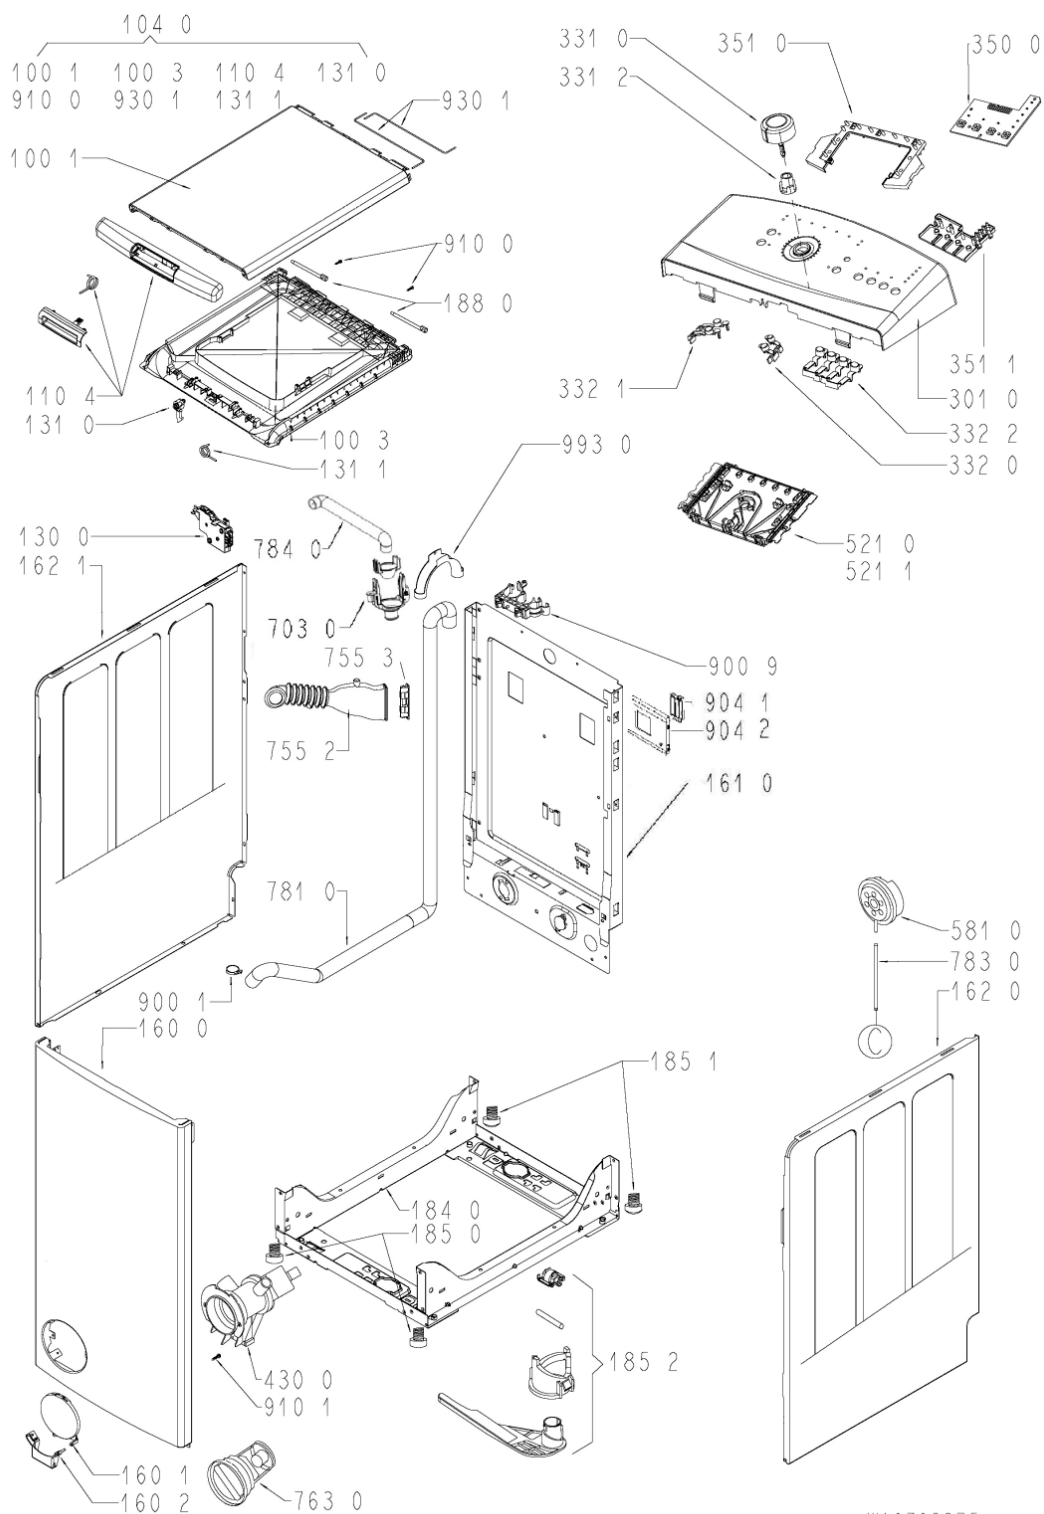

Whirlpool

Hotpoint

**Bauknecht**

**i** INDESIT

LA PRESENTE DOCUMENTAZIONE SI RIVOLGE SOLO A TECNICI QUALIFICATI CHE SONO A CONOSCENZA DELLE RISPETTIVE NORME DI SICUREZZA. SOGGETTA A MODIFICHE

WHR06494

Tavole

W10798275

WHR06494

Lista

Ricambi

Rif.	Cod.Ricam	Dal S/N	Al S/N	Sostituto	Descrizione	Notizia	Codice
1001	481244010842 (C00327971)			1 x 481011094705 (C00507866)	coperchio sup. gw		
1003	481010444922 (C00309415)				coperchio interno		
1040	481010443782 (C00377168)				coperchio		
1104	481010444095 (C00377170)				maniglia		
1300	481010474505 (C00316638)				blocco porta con cavo		
1310	481010444947 (C00309361)				aggancio		
1311	481010444928 (C00309401)				molla		
1600	481244010838 (C00327968)				frontale mobile wh gw		
1601	481245938057 (C00330217)				sportello filtro gw		
1602	481245938058 (C00330219)				cerniera sportello filtro gw		
1610	480110100103 (C00309485)				schienale		
1620	481244010839 (C00327969)				fianco mobile dx gw		
1621	481010442907 (C00309476)				fianco sx		
1810	481252918043 (C00309362)				ammortizzatore vasca		
1811	480110100803 (C00309396)				perno		
1820	481246688466 (C00330989)			1 x C00513835 (488000513835)	contrappeso lato sx		