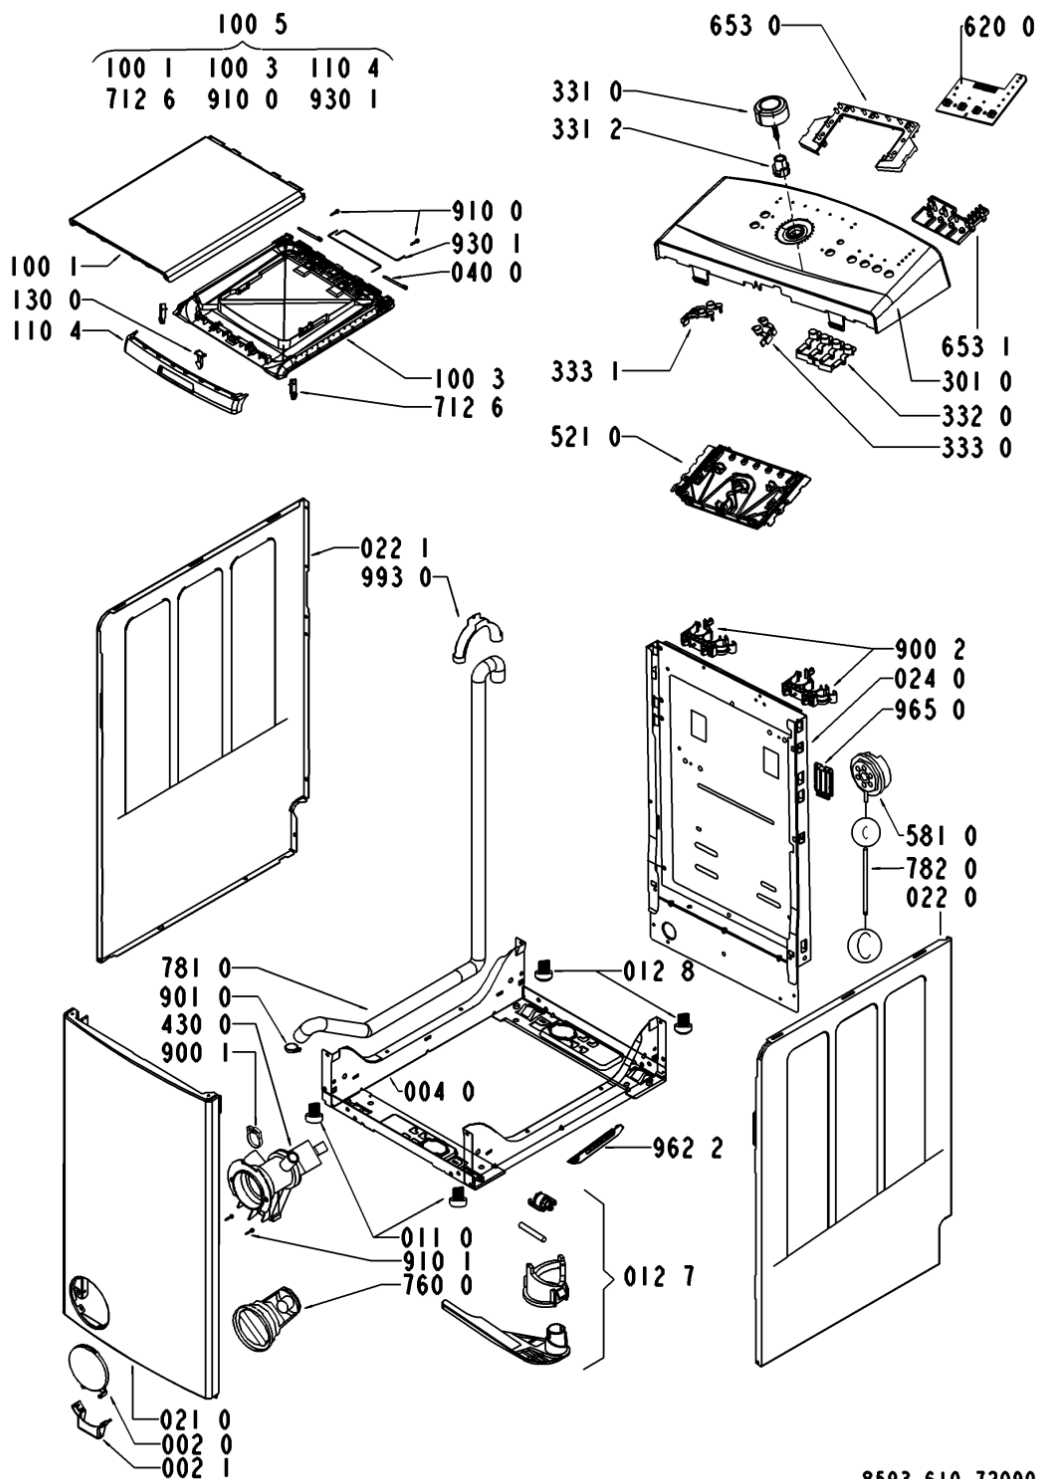

WHR37419

Tavole