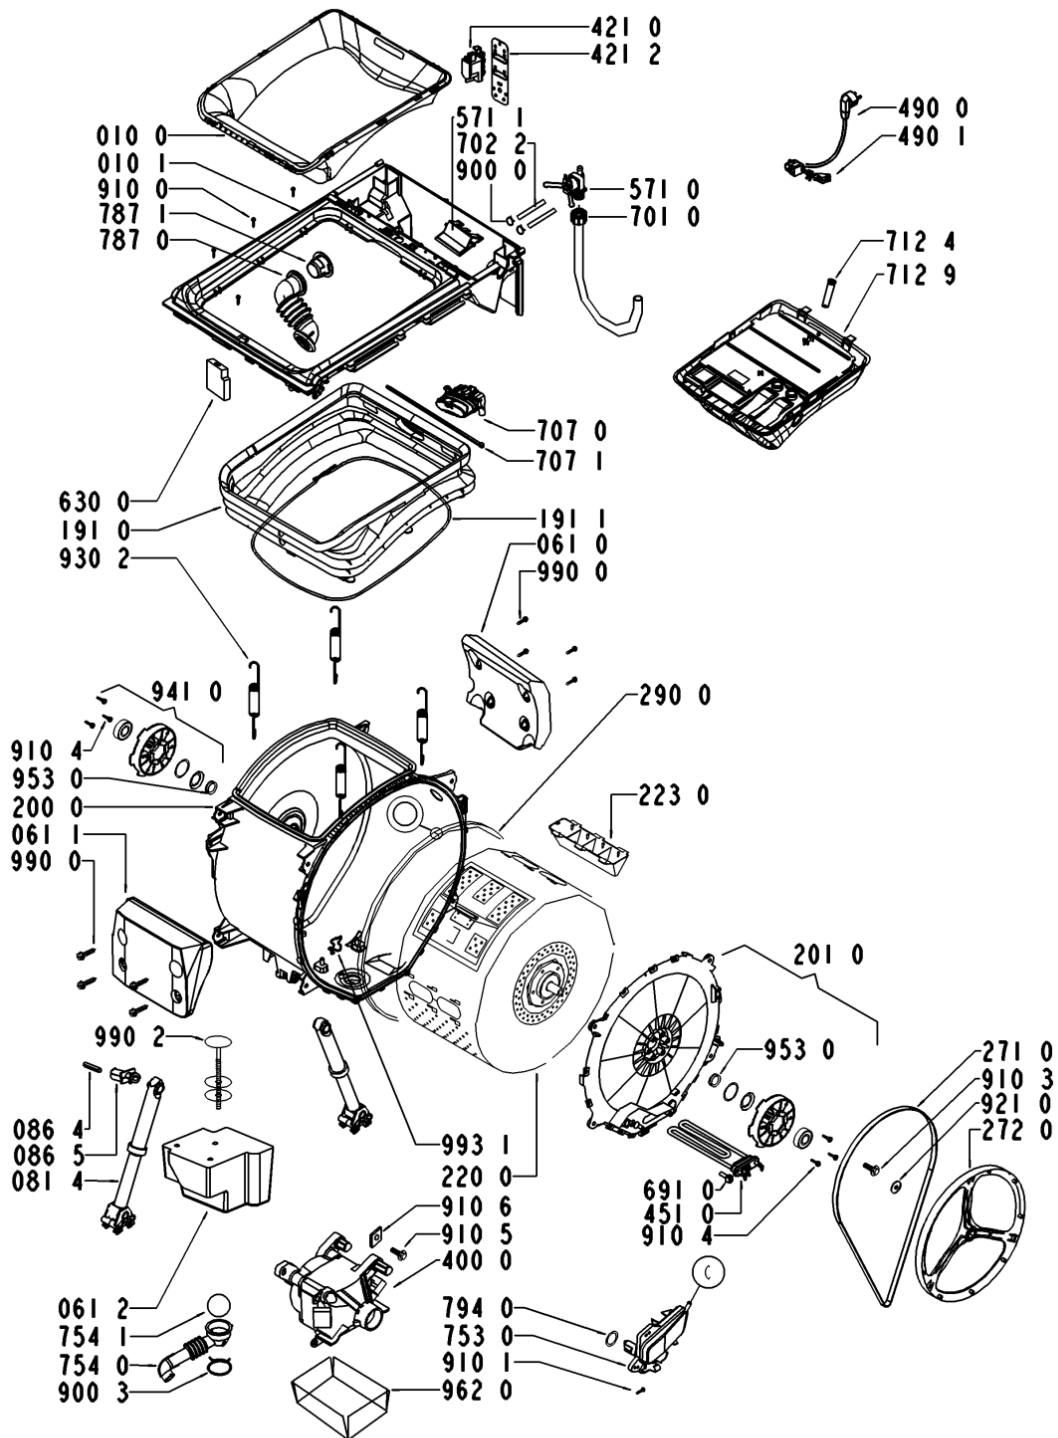

WHR37420

Tavole

8593 610 72090